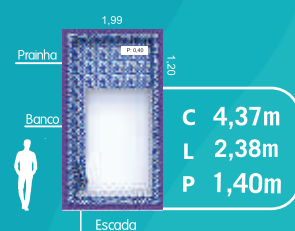

LINHA DIAMOND

Rio Centenary

Rio Topázio

Rio Regente

CORES DISPONÍVEIS

COMPARATIVO COM UM HOMEM DE 1,70m

C: Comprimento
L: Largura
P: Profundidade

ACESSE NOSSO SITE
PARA BAIXAR AS PLANTAS:
WWW.RIOPISCINAS.COM.BR