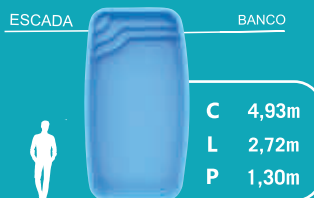

LINHA RiO PARANÁ

MEDIDAS APROXIMADAS

RiO PARANÁ 10

RiO PARANÁ 8

RiO PARANÁ 7

RiO PARANÁ 6

RiO PARANÁ 5

RiO PARANÁ 4x1,30

RiO PARANÁ 4x1,00

RiO PARANÁ 3

CORES DISPONÍVEIS

COMPARATIVO COM
UM HOMEM DE 1,70m

C: Comprimento
L: Largura
P: Profundidade

ACESSE NOSSO SITE
PARA BAIXAR AS PLANTAS:
WWW.RIOPISCINAS.COM.BR

LINHA RIO GUAPORÉ