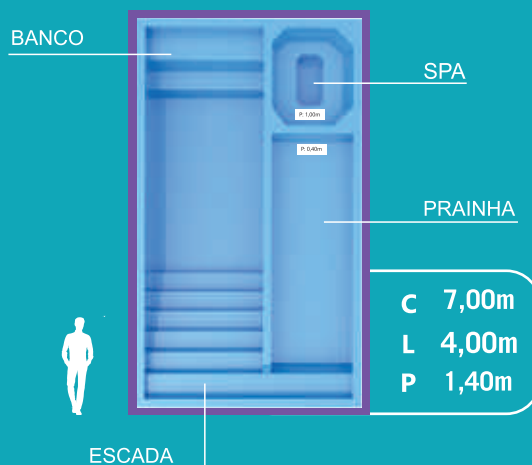

RIO BERMUDAS

RIO AZUL

CORES DISPONÍVEIS

COMPARATIVO COM
UM HOMEM DE 1,70M

C: Comprimento
L: Largura
P: Profundidade

ACESSE NOSSO SITE
PARA BAIXAR AS PLANTAS:
WWW.RIOPISCINAS.COM.BR

LINHA PARAÍSO

Rio São Francisco

MEDIDAS APROXIMADAS

LINHA HUALAI

Rio Hualai

CORES DISPONÍVEIS

COMPARATIVO COM
UM HOMEM DE 1,70M

C: Comprimento
L: Largura
P: Profundidade

ACESSE NOSSO SITE
PARA BAIXAR AS PLANTAS:
WWW.RIOPISCINAS.COM.BR

LINHA RiO TAPAJÓS