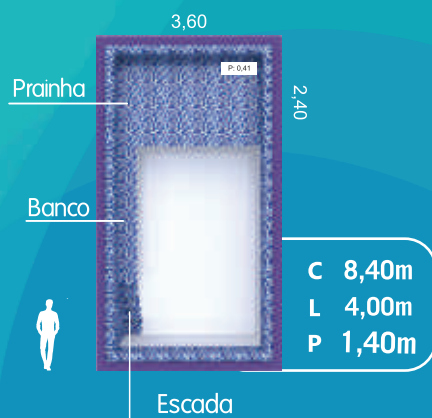

LINHA DIAMOND

Rio Centenary