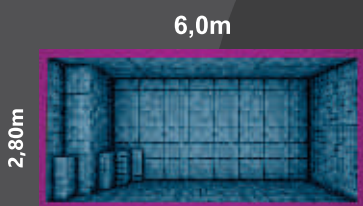

RiO Jordan

P:1,40m

P:1,40m

P:1,12m /1,40m

RiO Gion

P:1,40m

P:1,40m

P:1,12m /1,40m

RiO Éden

P:1,40m

P:1,40m

P:1,12m /1,40m

RiO SPA

P:0,91m

P:0,91m

COMO VOCÊ PREFERE FALAR COM A GENTE?