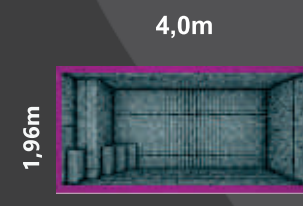

RiO Jordan

P:1,40m

P:1,40m

P:1,12m /1,40m

RiO Gion

P:1,40m

P:1,40m

P:1,12m /1,40m

RiO Éden

P:1,40m

P:1,40m

P:1,12m /1,40m

RiO SPA

P:0,91m

P:0,91m

COMO VOCÊ PREFERE FALAR COM A GENTE?