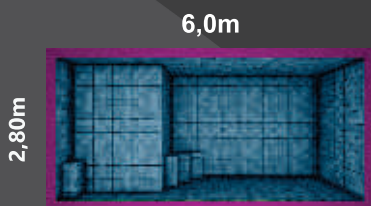

A **Linha Rio Lux** reúne tecnologia, design e qualidade para oferecer aos clientes aquilo que temos de mais moderno no mercado de piscinas em P.R.F.V.. Em apenas um único produto garantimos toda a praticidade da instalação de uma piscina de fibra, a sofisticação de seu revestimento e o *know hall* de uma empresa com mais de 25 anos de experiência no mercado.

RiO Jordan

P:1,40m