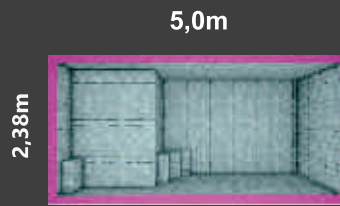

A **Linha Rio Lux** reúne tecnologia, design e qualidade para oferecer aos clientes aquilo que temos de mais moderno no mercado de piscinas em P.R.F.V.. Em apenas um único produto garantimos toda a praticidade da instalação de uma piscina de fibra, a sofisticação de seu revestimento e o *know hall* de uma empresa com mais de 25 anos de experiência no mercado.

RiO Jordan

P:1,40m

P:1,40m

P:1,12m /1,40m

RiO Gion

P:1,40m

P:1,40m

P:1,12m /1,40m

RiO Éden

P:1,40m

P:1,40m

P:1,12m /1,40m

RiO SPA

P:0,91m

P:0,91m