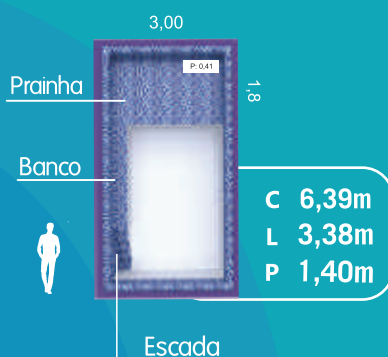

Rio Topázio