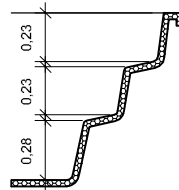

PLANTA BAIXA

RiO GUAPORÉ 3

Clique aqui para ter
uma Experiência em
Realidade Aumentada

RiO
PISCINAS®

Planta Baixa
S/Esc.

Corte AA
S/Esc.

Corte BB
S/Esc.

Detalhe 01

Detalhe 02

Detalhe 03

RIO PISCINAS
"Um Mergulho Inesquecível"

Projeto: Planta Baixa e Cortes	Responsável: Rio Piscinas	Data: Novembro / 2019
Linha: Guaporé	Dimensões Externas: C:3,49 x L:1,80 x P:0,80	Desenho: 1
Modelo: RiO Guaporé 3	Desenhista: Lucas Carrera	
Notas: <i>As medidas internas descritas neste projeto são aproximadas, devido as arestas e bordas serem boleadas, conforme (Detalhe 01) e os degraus possuírem uma leve inclinação.</i> <i>Todas as medidas são em metros.</i> <i>As medidas de fundo são dos eixos da piscina, Eixo Horizontal e Eixo Vertical.</i>	Medidas: Extremidades: 3,49 x 1,80 Fundo: 2,64 x 1,26 Borda: 0,09 Espessura: 3mm Profundidade: 0,80 Litros: 3.000 L	Legenda: C: Comprimento L: Largura P: Profundidade