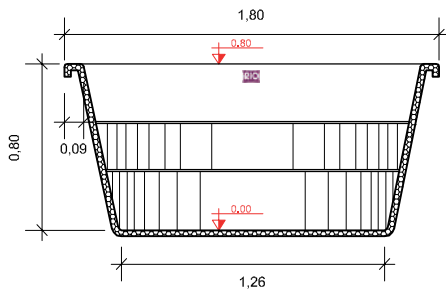

PLANTA BAIXA

RiO GUAPORÉ 3

Clique aqui para ter
uma Experiência em
Realidade Aumentada

RiO
PISCINAS®

Planta Baixa
S/Esc.

Corte AA
S/Esc.

Corte BB
S/Esc.

Detalhe 01

Detalhe 02

Detalhe 03

RIO PISCINAS
"Um Mergulho Inesquecível"

Projeto: Planta Baixa e Cortes	Responsável: Rio Piscinas	Data: Novembro / 2019
Linha: Guaporé	Dimensões Externas: C:3,49 x L:1,80 x P:0,80	Desenho: 1
Modelo: RiO Guaporé 3	Desenhista: Lucas Carrera	
Notas: <i>As medidas internas descritas neste projeto são aproximadas, devido as arestas e bordas serem boleadas, conforme (Detalhe 01) e os degraus possuírem uma leve inclinação.</i> <i>Todas as medidas são em metros.</i> <i>As medidas de fundo são dos eixos da piscina, Eixo Horizontal e Eixo Vertical.</i>	Medidas: Extremidades: 3,49 x 1,80 Fundo: 2,64 x 1,26 Borda: 0,09 Espessura: 3mm Profundidade: 0,80 Litros: 3.000 L	Legenda: C: Comprimento L: Largura P: Profundidade