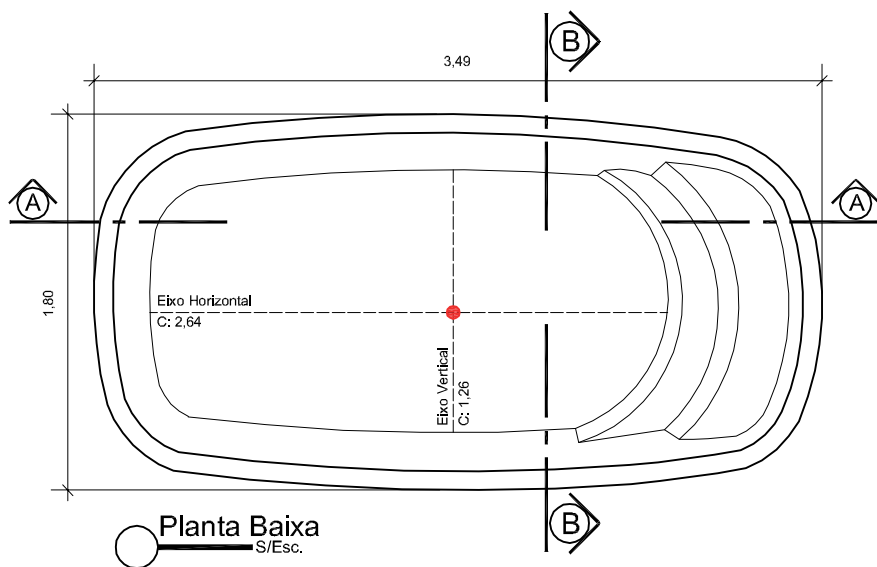

PLANTA BAIXA

RiO GUAPORÉ 3

Clique aqui para ter
uma Experiência em
Realidade Aumentada

RiO
PISCINAS®

Planta Baixa
S/Esc.

Corte AA
S/Esc.

Corte BB
S/Esc.

Detalhe 01

Detalhe 02

Detalhe 03

RIO PISCINAS
"Um Mergulho Inesquecível"

Projeto: Planta Baixa e Cortes	Responsável: Rio Piscinas	Data: Novembro / 2019
Linha: Guaporé	Dimensões Externas: C:3,49 x L:1,80 x P:0,80	Desenho: 1
Modelo: RiO Guaporé 3	Desenhista: Lucas Carrera	
Notas: <i>As medidas internas descritas neste projeto são aproximadas, devido as arestas e bordas serem boleadas, conforme (Detalhe 01) e os degraus possuírem uma leve inclinação.</i> <i>Todas as medidas são em metros.</i> <i>As medidas de fundo são dos eixos da piscina, Eixo Horizontal e Eixo Vertical.</i>	Medidas: Extremidades: 3,49 x 1,80 Fundo: 2,64 x 1,26 Borda: 0,09 Espessura: 3mm Profundidade: 0,80 Litros: 3.000 L	Legenda: C: Comprimento L: Largura P: Profundidade