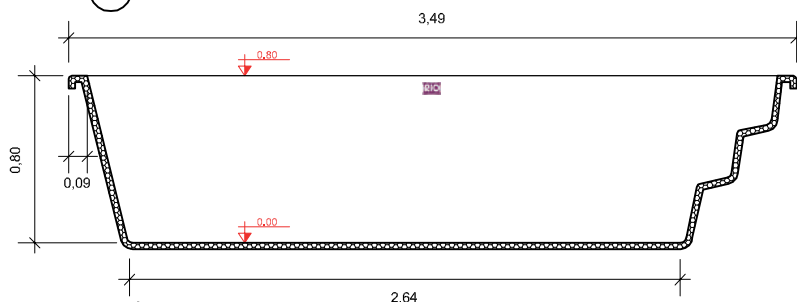

PLANTA BAIXA

RiO GUAPORÉ 3

Clique aqui para ter
uma Experiência em
Realidade Aumentada

RiO
PISCINAS®

Planta Baixa
S/Esc.

Corte AA
S/Esc.

Corte BB
S/Esc.

Detalhe 01

Detalhe 02

Detalhe 03

RIO PISCINAS
"Um Mergulho Inesquecível"

Projeto: Planta Baixa e Cortes	Responsável: Rio Piscinas	Data: Novembro / 2019
Linha: Guaporé	Dimensões Externas: C:3,49 x L:1,80 x P:0,80	Desenho: 1
Modelo: RiO Guaporé 3	Desenhista: Lucas Carrera	
Notas: <i>As medidas internas descritas neste projeto são aproximadas, devido as arestas e bordas serem boleadas, conforme (Detalhe 01) e os degraus possuírem uma leve inclinação.</i> <i>Todas as medidas são em metros.</i> <i>As medidas de fundo são dos eixos da piscina, Eixo Horizontal e Eixo Vertical.</i>	Medidas: Extremidades: 3,49 x 1,80 Fundo: 2,64 x 1,26 Borda: 0,09 Espessura: 3mm Profundidade: 0,80 Litros: 3.000 L	Legenda: C: Comprimento L: Largura P: Profundidade