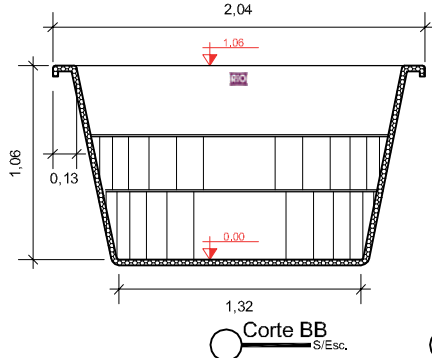

PLANTA BAIXA

RiO GUAPORÉ 4

Clique aqui para ter
uma Experiência em
Realidade Aumentada

RiO
PISCINAS®

RIO PISCINAS
"Um Mergulho Inesquecível"

Projeto: Planta Baixa e Cortes	Responsável: Rio Piscinas	Data: Novembro / 2019
Linha: Guaporé	Dimensões Externas: C:4,08 x L:2,04 x P:1,06	Desenho: 2
Modelo: RiO Guaporé 4	Desenhista: Lucas Carrera	
Notas: <i>As medidas internas descritas neste projeto são aproximadas, devido as arestas e bordas serem boleadas, conforme (Detalhe 01) e os degraus possuírem uma leve inclinação. Todas as medidas são em metros. As medidas de fundo são dos eixos da piscina, Eixo Horizontal e Eixo Vertical.</i>	Medidas: Extremidades: 4,08 x 2,04 Fundo: 2,93 x 1,32 Borda: 0,13 Espessura: 3mm Profundidade: 1,06 Litros: 4.970 L	Legenda: C: Comprimento L: Largura P: Profundidade