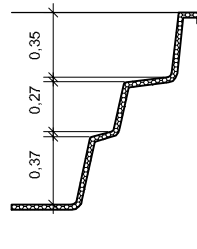

PLANTA BAIXA

RiO GUAPORÉ 4

Clique aqui para ter
uma Experiência em
Realidade Aumentada

RiO
PISCINAS®

RIO PISCINAS
"Um Mergulho Inesquecível"

Projeto: Planta Baixa e Cortes	Responsável: Rio Piscinas	Data: Novembro / 2019
Linha: Guaporé	Dimensões Externas: C:4,08 x L:2,04 x P:1,06	Desenho: 2
Modelo: RiO Guaporé 4	Desenhista: Lucas Carrera	
Notas: <i>As medidas internas descritas neste projeto são aproximadas, devido as arestas e bordas serem boleadas, conforme (Detalhe 01) e os degraus possuírem uma leve inclinação. Todas as medidas são em metros. As medidas de fundo são dos eixos da piscina, Eixo Horizontal e Eixo Vertical.</i>	Medidas: Extremidades: 4,08 x 2,04 Fundo: 2,93 x 1,32 Borda: 0,13 Espessura: 3mm Profundidade: 1,06 Litros: 4.970 L	Legenda: C: Comprimento L: Largura P: Profundidade