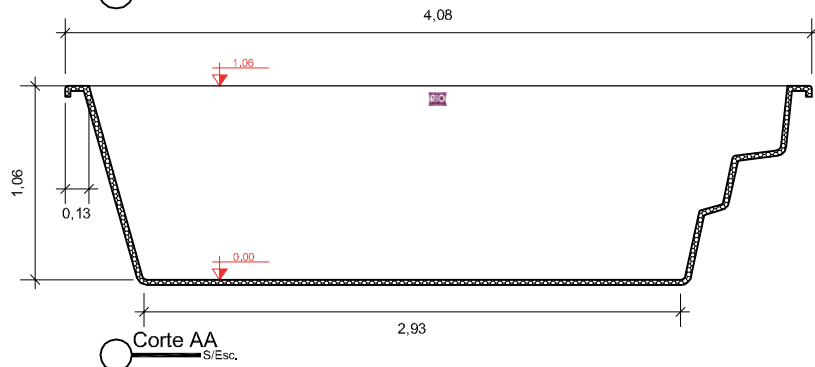

PLANTA BAIXA

RiO GUAPORÉ 4

Clique aqui para ter
uma Experiência em
Realidade Aumentada

RiO
PISCINAS®

RIO PISCINAS
"Um Mergulho Inesquecível"

Projeto: Planta Baixa e Cortes	Responsável: Rio Piscinas	Data: Novembro / 2019
Linha: Guaporé	Dimensões Externas: C:4,08 x L:2,04 x P:1,06	Desenho: 2
Modelo: RiO Guaporé 4	Desenhista: Lucas Carrera	
Notas: <i>As medidas internas descritas neste projeto são aproximadas, devido as arestas e bordas serem boleadas, conforme (Detalhe 01) e os degraus possuírem uma leve inclinação. Todas as medidas são em metros. As medidas de fundo são dos eixos da piscina, Eixo Horizontal e Eixo Vertical.</i>	Medidas: Extremidades: 4,08 x 2,04 Fundo: 2,93 x 1,32 Borda: 0,13 Espessura: 3mm Profundidade: 1,06 Litros: 4.970 L	Legenda: C: Comprimento L: Largura P: Profundidade