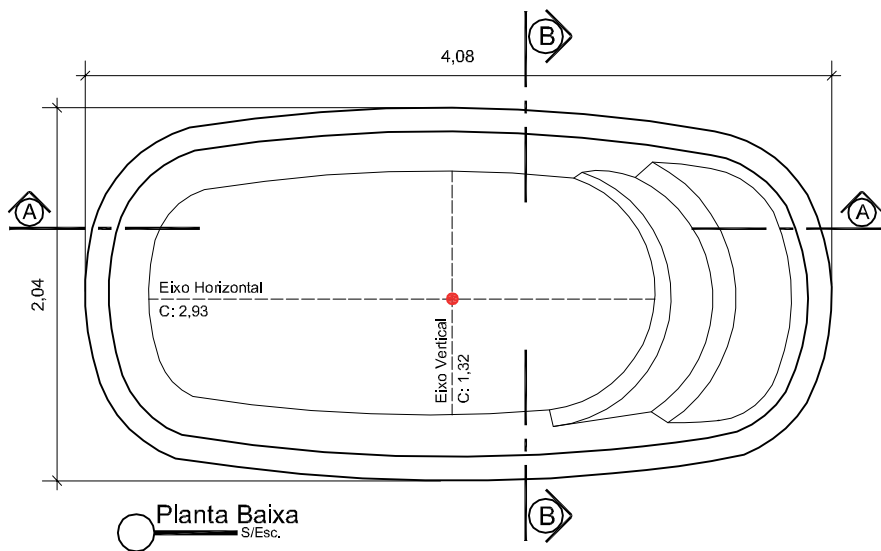

PLANTA BAIXA

RiO GUAPORÉ 4

Clique aqui para ter
uma Experiência em
Realidade Aumentada

RiO
PISCINAS®

RIO PISCINAS
"Um Mergulho Inesquecível"

Projeto: Planta Baixa e Cortes	Responsável: Rio Piscinas	Data: Novembro / 2019
Linha: Guaporé	Dimensões Externas: C:4,08 x L:2,04 x P:1,06	Desenho: 2
Modelo: RiO Guaporé 4	Desenhista: Lucas Carrera	
Notas: <i>As medidas internas descritas neste projeto são aproximadas, devido as arestas e bordas serem boleadas, conforme (Detalhe 01) e os degraus possuírem uma leve inclinação. Todas as medidas são em metros. As medidas de fundo são dos eixos da piscina, Eixo Horizontal e Eixo Vertical.</i>	Medidas: Extremidades: 4,08 x 2,04 Fundo: 2,93 x 1,32 Borda: 0,13 Espessura: 3mm Profundidade: 1,06 Litros: 4.970 L	Legenda: C: Comprimento L: Largura P: Profundidade