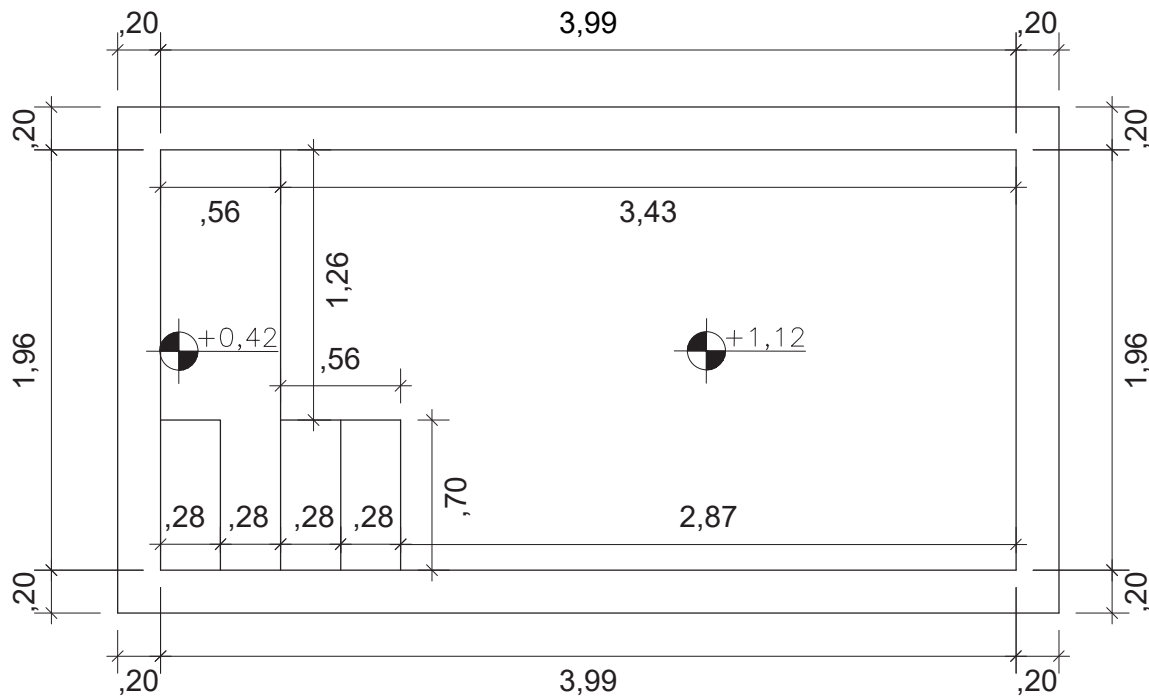

PLANTA
BAIXA

RiO ÉDEN 4m

Linha
RiO LUX
IMAGINE | SONHE | INSPIRE

Planta Baixa
S/Esc.

RIO PISCINAS "Um Mergulho Inesquecível"

Projeto: Planta Baixa	Responsável: Rio Piscinas	Data: Junho / 2022
Linha: Rio Lux	Dimensões Externas: C:3,99 x L:1,96 x P:1,12	Desenho: 03
Modelo: Rio Éden	Desenhista: Marcella Gentil	
Notas: <i>As medidas internas descritas neste projeto são aproximadas, e os degraus possuem espelho de 28 cm.</i> <i>Todas as medidas são em metros.</i> <i>As medidas de fundo são dos eixos da piscina, Eixo Horizontal e Eixo Vertical.</i>	Medidas: Extremidades: 3,99 x 1,96 Fundo: 3,43 x 1,96 Borda: 0,20 Espessura: 3mm Profundidade: 1,12 Litros: 7.820 L	Legenda: C: Comprimento L: Largura P: Profundidade