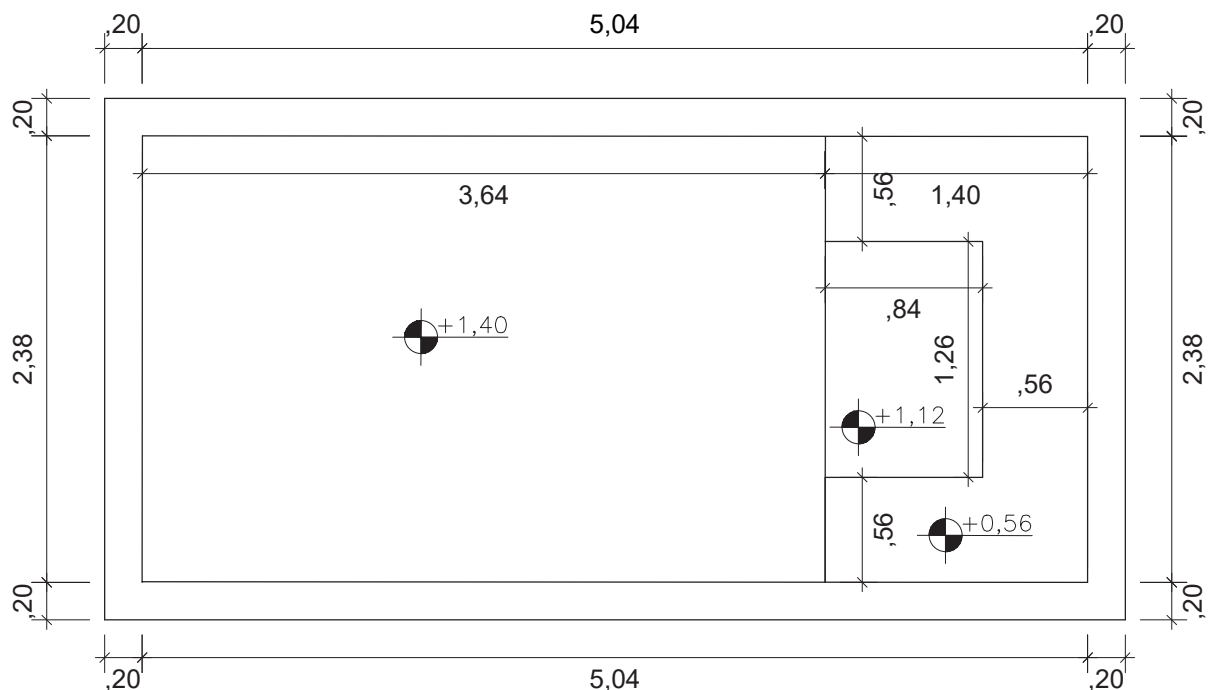

PLANTA  
**BAIXA**

RiO GION 5m

*Linha*  
**RiO LUX**  
IMAGINE | SONHE | INSPIRE

Planta Baixa  
S/Esc.

## RIO PISCINAS "Um Mergulho Inesquecível"

Projeto: Planta Baixa	Responsável: Rio Piscinas	Data: Junho / 2022
Linha: Rio Lux	Dimensões Externas: C:5,04 x L:2,38 x P:1,40	Desenho: <b>02</b>
Modelo: Rio Gion	Desenhista: Marcella Gentil	
Notas: <i>As medidas internas descritas neste projeto são aproximadas.</i>  <i>Todas as medidas são em metros.</i>  <i>As medidas de fundo são dos eixos da piscina, Eixo Horizontal e Eixo Vertical.</i>	Medidas: Extremidades: 5,04 x 2,38 Fundo: 3,64 x 2,38 Borda: 0,20 Espessura: 3mm Profundidade: 1,40 Litros: 14.600 L	Legenda: C: Comprimento L: Largura P: Profundidade