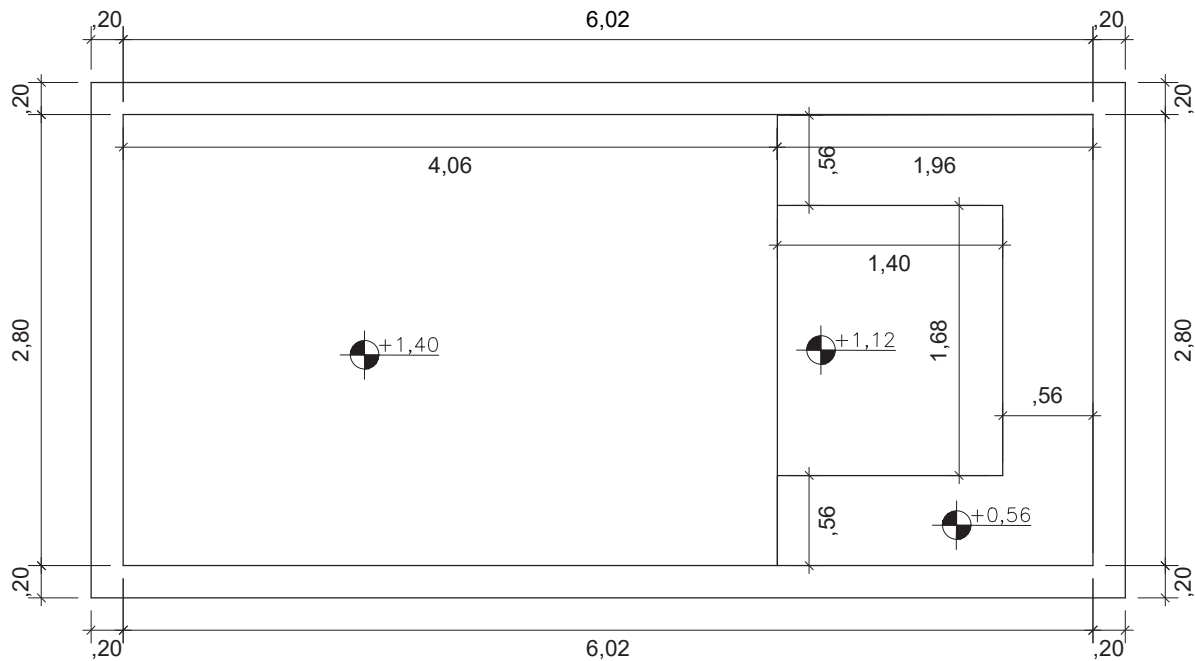

PLANTA
BAIXA

RiO GION 6m

Linha
RiO LUX
IMAGINE | SONHE | INSPIRE

Planta Baixa
S/Esc.

RiO PiSCiNAS "Um Mergulho Inesquecível"

Projeto: Planta Baixa	Responsável: Rio Piscinas	Data: Junho / 2022
Linha: Rio Lux	Dimensões Externas: C:6,02 x L:2,80 x P:1,40	Desenho: 01
Modelo: Rio Gion	Desenhista: Marcella Gentil	Escala: S/Esc.
Notas: <i>As medidas internas descritas neste projeto são aproximadas.</i> <i>Todas as medidas são em metros.</i> <i>As medidas de fundo são dos eixos da piscina, Eixo Horizontal e Eixo Vertical.</i>	Medidas: Extremidades: 6,02 x 2,80 Fundo: 4,06 x 2,80 Borda: 0,20 Espessura: 3mm Profundidade: 1,40 Litros: 20.320 L	Legenda: C: Comprimento L: Largura P: Profundidade