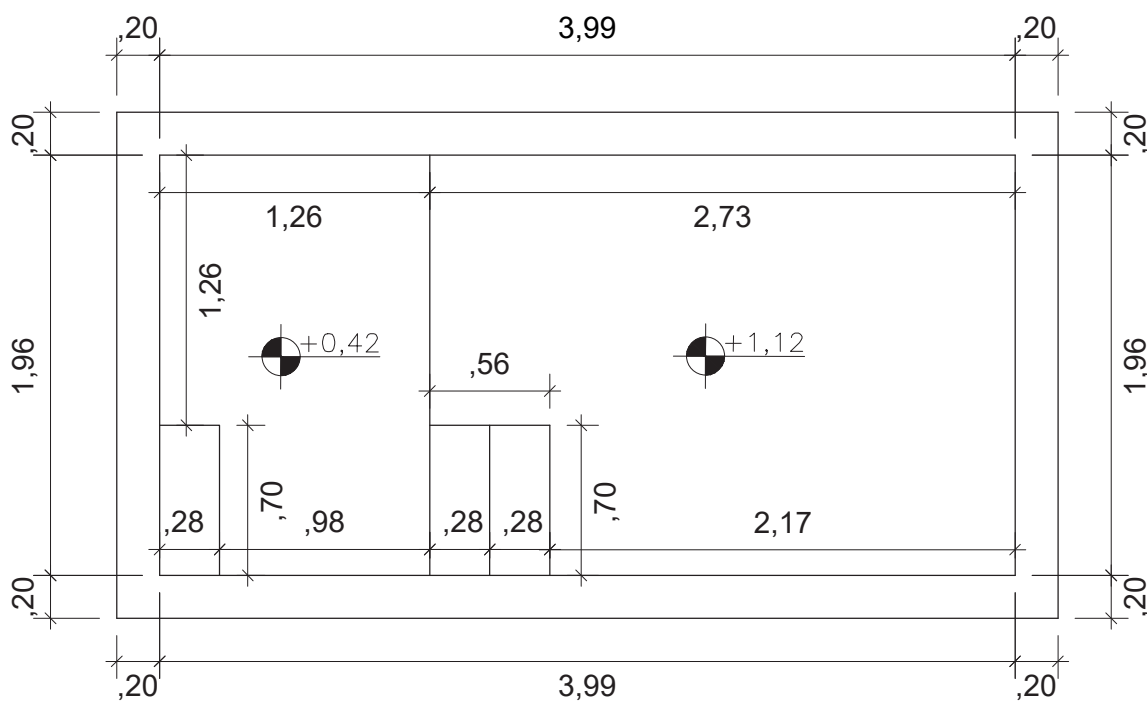

PLANTA  
**BAIXA**

RiO JORDAN 4m

*Linha*  
**RiO LUX**  
IMAGINE | SONHE | INSPIRE

Planta Baixa  
S/Esc.

## RIO PISCINAS "Um Mergulho Inesquecível"

Projeto: Planta Baixa	Responsável: Rio Piscinas	Data: Junho / 2022
Linha: Rio Lux	Dimensões Externas: C:3,99 x L:1,96 x P:1,12	Desenho: <b>03</b>
Modelo: Rio Jordan	Desenhista: Marcella Gentil	Escala: S/Esc.
Notas: <i>As medidas internas descritas neste projeto são aproximadas, e os degraus possuem espelho de 28 cm.</i>  <i>Todas as medidas são em metros.</i> <i>As medidas de fundo são dos eixos da piscina, Eixo Horizontal e Eixo Vertical.</i>	Medidas: Extremidades: 3,99 x 1,96 Fundo: 2,73 x 1,96 Borda: 0,20 Espessura: 3mm Profundidade: 1,12 Litros: 6.860 L	Legenda: C: Comprimento L: Largura P: Profundidade