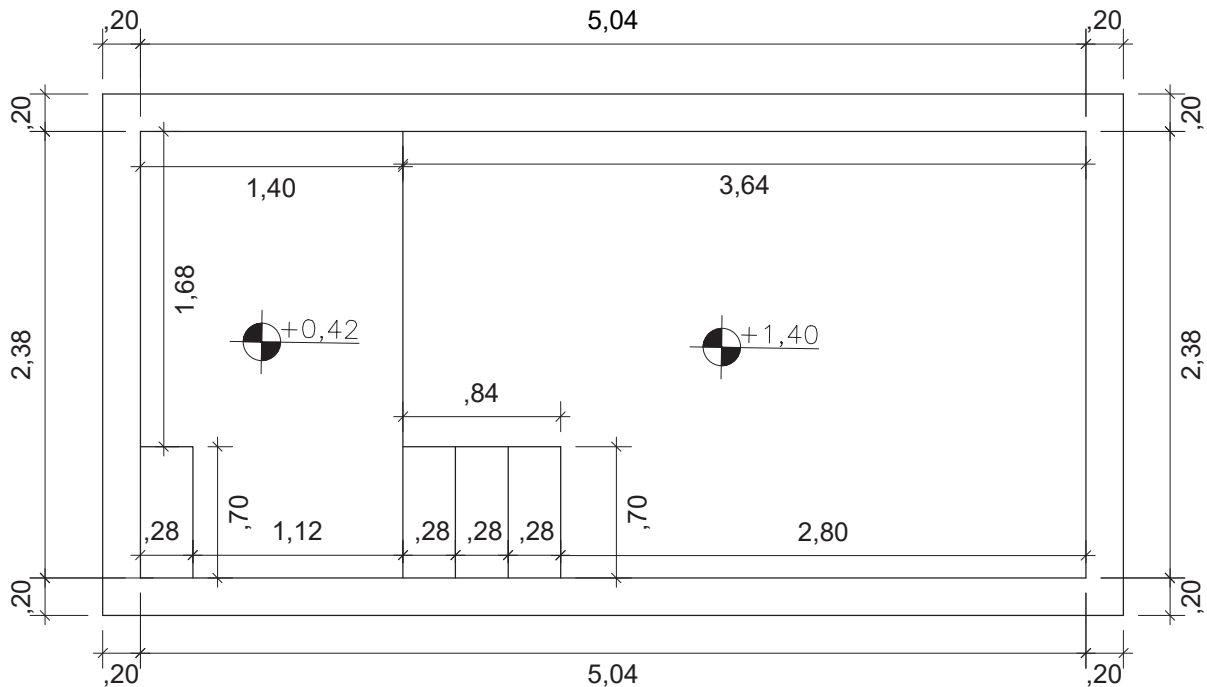

PLANTA  
**BAIXA**

RiO JORDAN 5m

*Linha*  
**RiO LUX**  
IMAGINE | SONHE | INSPIRE

Planta Baixa  
S/Esc.

## RIO PISCINAS "Um Mergulho Inesquecível"

Projeto: Planta Baixa	Responsável: Rio Piscinas	Data: Junho / 2022
Linha: Rio Lux	Dimensões Externas: C:5,04 x L:2,38 x P:1,40	Desenho: <b>02</b>
Modelo: Rio Jordan	Desenhista: Marcella Gentil	Escala: S/Esc.
Notas: <i>As medidas internas descritas neste projeto são aproximadas, e os degraus possuem espelho de 28 cm.</i>  <i>Todas as medidas são em metros.</i> <i>As medidas de fundo são dos eixos da piscina, Eixo Horizontal e Eixo Vertical.</i>	Medidas: Extremidades: 5,04 x 2,38 Fundo: 3,64 x 2,38 Borda: 0,20 Espessura: 3mm Profundidade: 1,40 Litros: 13.200 L	Legenda: C: Comprimento L: Largura P: Profundidade