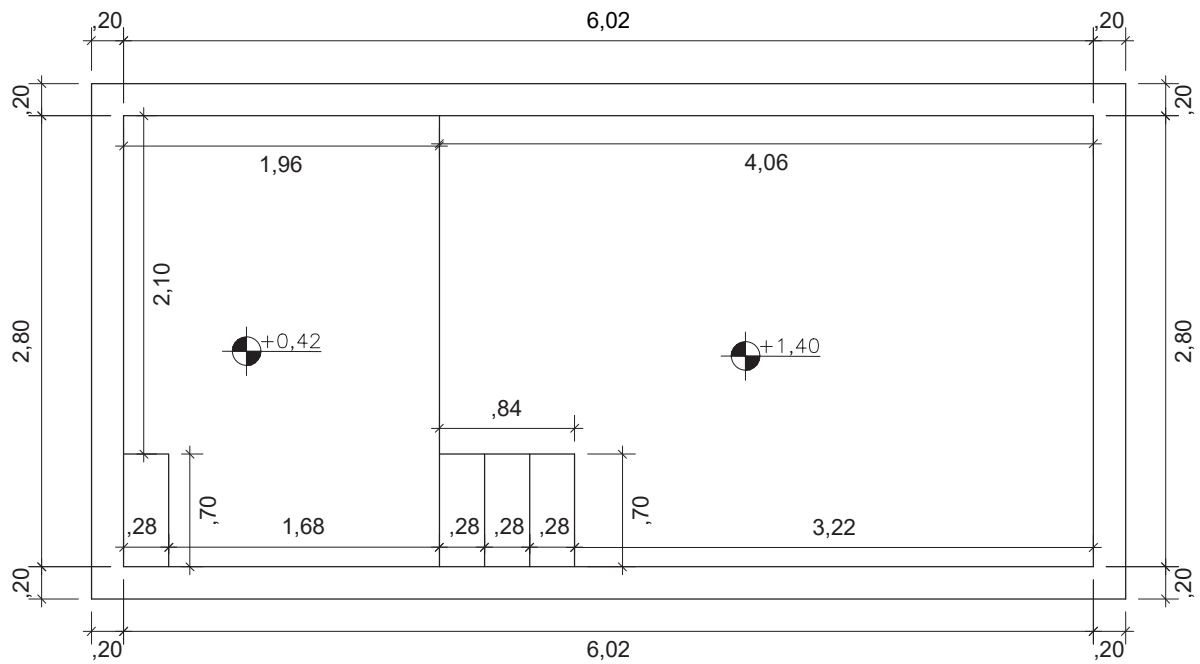

PLANTA  
**BAIXA**

RiO JORDAN 6m

*Linha*  
**RiO LUX**  
IMAGINE | SONHE | INSPIRE

Planta Baixa  
S/Esc.

## RIO PISCINAS "Um Mergulho Inesquecível"

Projeto: <b>Planta Baixa</b>	Responsável: <b>Rio Piscinas</b>	Data: <b>Junho / 2022</b>
Linha: <b>Rio Lux</b>	Dimensões Externas: <b>C:6,02 x L:2,80 x P:1,40</b>	Desenho: <b>01</b>
Modelo: <b>Rio Jordan</b>	Desenhista: <b>Marcella Gentil</b>	
Notas: <i>As medidas internas descritas neste projeto são aproximadas, e os degraus possuem espelho de 28 cm.</i>  <i>Todas as medidas são em metros.</i> <i>As medidas de fundo são dos eixos da piscina, Eixo Horizontal e Eixo Vertical.</i>	Medidas: Extremidades: 6,02 x 2,80 Fundo: 4,06 x 2,80 Borda: 0,20 Espessura: 3mm Profundidade: 1,40 Litros: 17.890 L	Legenda: C: Comprimento L: Largura P: Profundidade