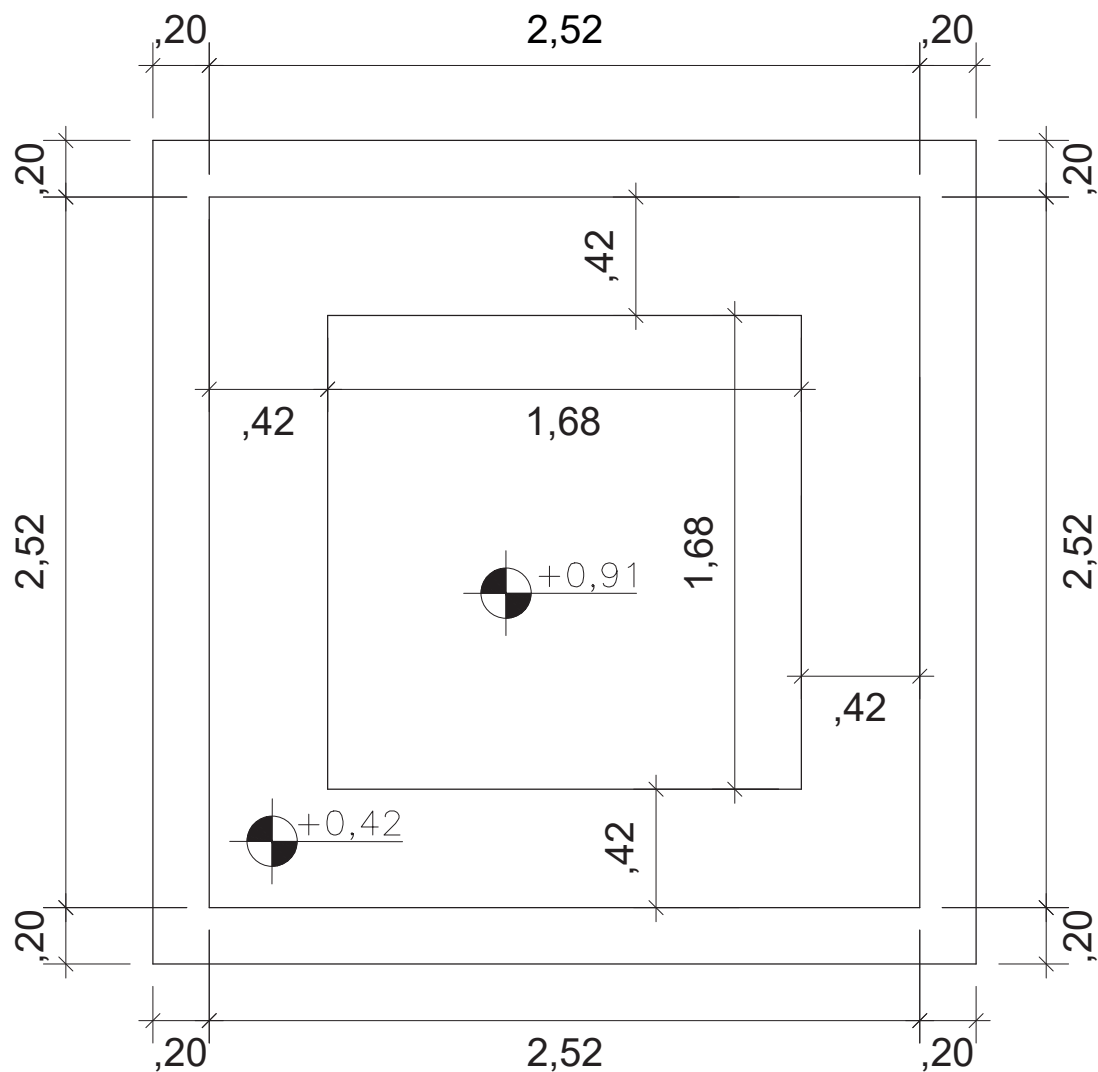

PLANTA
BAIXA

RiO SPA 2,5m

Linha
RiO LUX
IMAGINE | SONHE | INSPIRE

Planta Baixa
 S/Esc.

RIO PiSCiNAS
"Um Mergulho Inesquecível"

Projeto: Planta Baixa	Responsável: Rio Piscinas	Data: Outubro / 2022
Linha: Rio Lux	Dimensões Externas: C:2,52 x L:2,52 x P:0,91	Desenho: 02
Modelo: Rio Lux Spa	Desenhista: Marcella Gentil	
Notas: <i>As medidas internas descritas neste projeto são aproximadas, e os bancos possuem espelho de 49 cm.</i> <i>Todas as medidas são em metros.</i> <i>As medidas de fundo são dos eixos da piscina, Eixo Horizontal e Eixo Vertical.</i>	Medidas: Extremidades: 2,52 x 2,52 Fundo: 1,68 x 1,68 Borda: 0,20 Espessura: 3mm Profundidade: 0,91 Litros: 4.050 L	Legenda: C: Comprimento L: Largura P: Profundidade