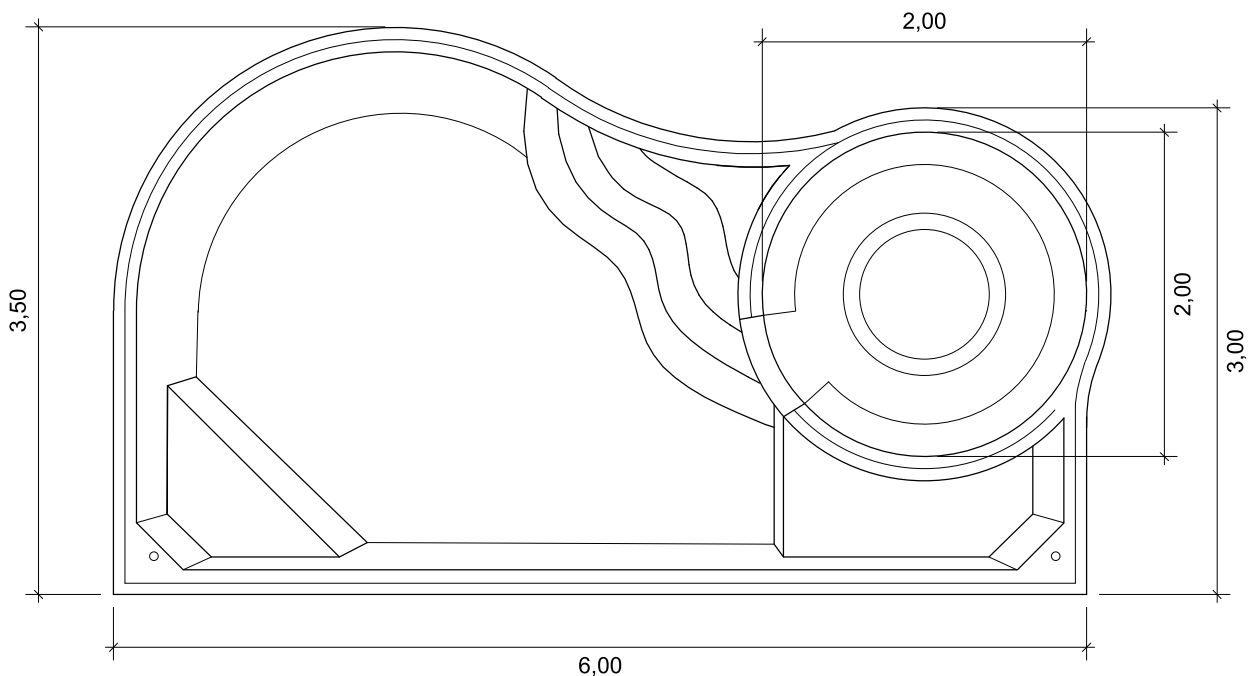

# PLANTA BAIXA

RiO IGUAÇU

Clique aqui para ter  
uma Experiência em  
Realidade Aumentada

**RiO**  
PISCINAS®

## RIO PISCINAS "Um Mergulho Inesquecível"

Projeto: <b>Planta Baixa</b>	Responsável: <b>Rio Piscinas</b>	Data: <b>Outubro / 2022</b>
Linha: <b>Rio Iguaçu</b>	Dimensões Externas: <b>C:,600 x L:3,50 x P:1,40</b>	Desenho: <b>01</b>
Modelo: <b>Rio Iguaçu</b>	Desenhista: <b>Marcella Gentil</b>	Escala: <b>S/Esc.</b>
Notas: <i>As medidas internas descritas neste projeto são aproximadas, devido as arestas e bordas serem boleadas, e os degraus possuirem uma leve inclinação.</i>  <i>Todas as medidas são em metros.</i>  <i>As medidas de fundo são dos eixos da piscina, Eixo Horizontal e Eixo Vertical.</i>	Medidas: <b>Extremidades: 6,00 x 3,50</b> <b>Borda: 0,10</b> <b>Espessura: 3mm</b> <b>Profundidade: 1,40</b>	Legenda: <b>C: Comprimento</b> <b>L: Largura</b> <b>P: Profundidade</b>