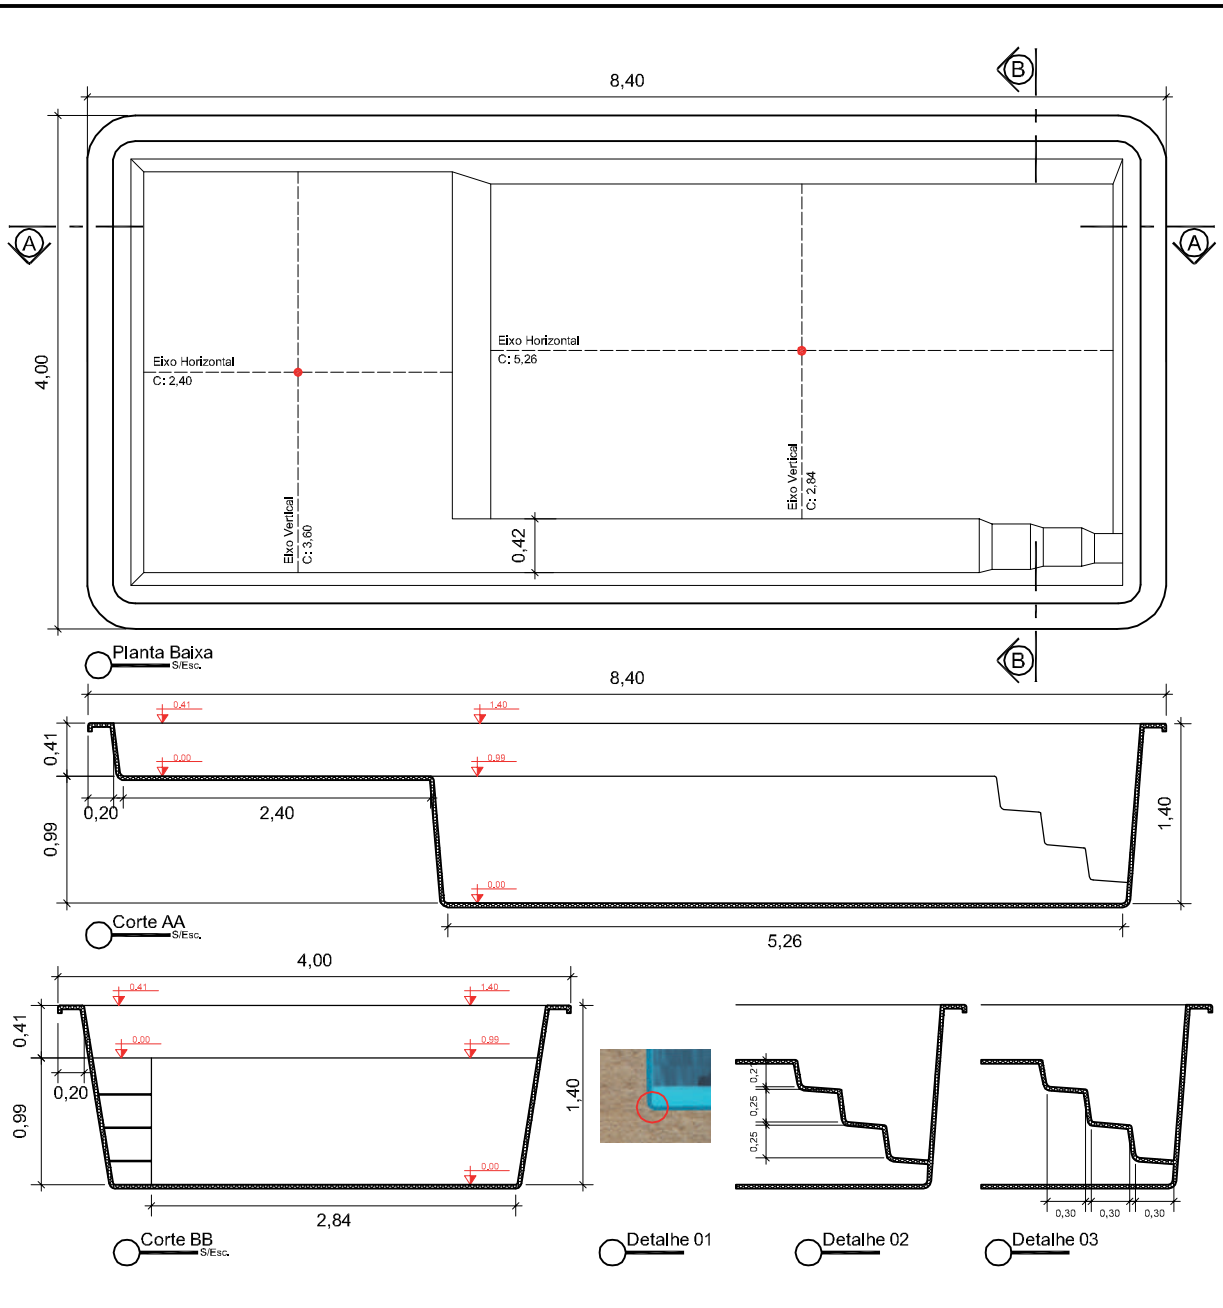

PLANTA BAIXA

RiO CENTENARY

Clique aqui para ter
uma Experiência em
Realidade Aumentada

RiO
PISCINAS®

RIO PISCINAS "Um Mergulho Inesquecível"

Projeto: Planta Baixa e Cortes	Responsável: Rio Piscinas	Data: Novembro / 2019
Linha: Diamond	Dimensões Externas: C:8,40 x L:4,00 x P:1,40 x P: 0,41	Desenho: 3
Modelo: Rio Centenary	Desenhista: Lucas Carrera	
Notas: <i>As medidas internas descritas neste projeto são aproximadas, devido as arestas e bordas serem boleadas, conforme (Detalhe 01) e os degraus possuírem uma leve inclinação.</i> <i>Todas as medidas são em metros.</i> <i>As medidas de fundo são dos eixos da piscina, Eixo Horizontal e Eixo Vertical.</i>	Medidas: Extremidades: 8,40 x 4,00 Fundo: 5,26 x 2,84 / 2,40 x 3,60 Borda: 0,20 Espessura: 3mm Profundidade: 1,40 / 0,41 Litros: 21.900 L	Legenda: C: Comprimento L: Largura P: Profundidade