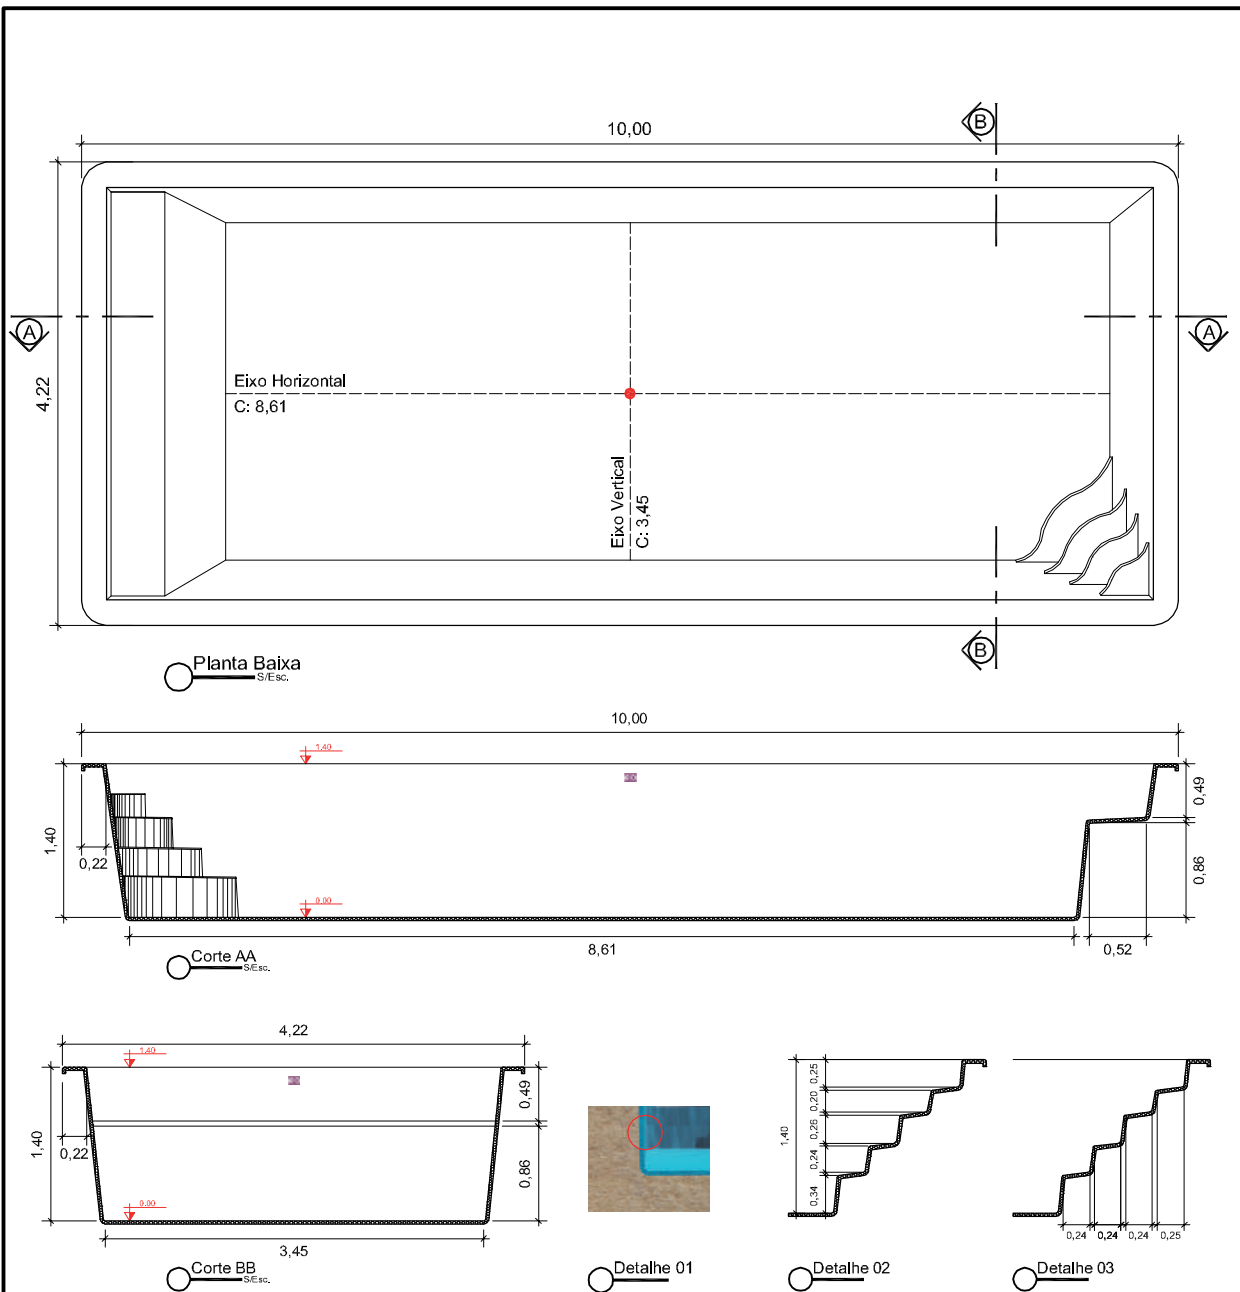

PLANTA BAIXA

RiO DOS SINOS 10

Clique aqui para ter
uma Experiência em
Realidade Aumentada

RiO
PISCINAS®

RIO PISCINAS

"Um Mergulho Inesquecível"

Projeto: Planta Baixa e Cortes	Responsável: Rio Piscinas	Data: Novembro / 2019
Linha: RiO dos Sinos	Dimensões Externas: C:10,00 x L:4,22 x P:1,40	Desenho: 7
Modelo: RiO dos Sinos 10	Desenhista: Lucas Carrera	Escala: S/Esc.
Notas: <i>As medidas internas descritas neste projeto são aproximadas, devido as arestas e bordas serem boleadas, conforme (Detalhe 01) e os degraus possuírem uma leve inclinação.</i> <i>Todas as medidas são em metros.</i> <i>As medidas de fundo são dos eixos da piscina, Eixo Horizontal e Eixo Vertical.</i>	Medidas: Extremidades: 10,00 x 4,22 Fundo: 8,61 x 3,45 Borda: 0,22 Espessura: 3mm Profundidade: 1,40 Litros: 50.500 L	Legenda: C: Comprimento L: Largura P: Profundidade