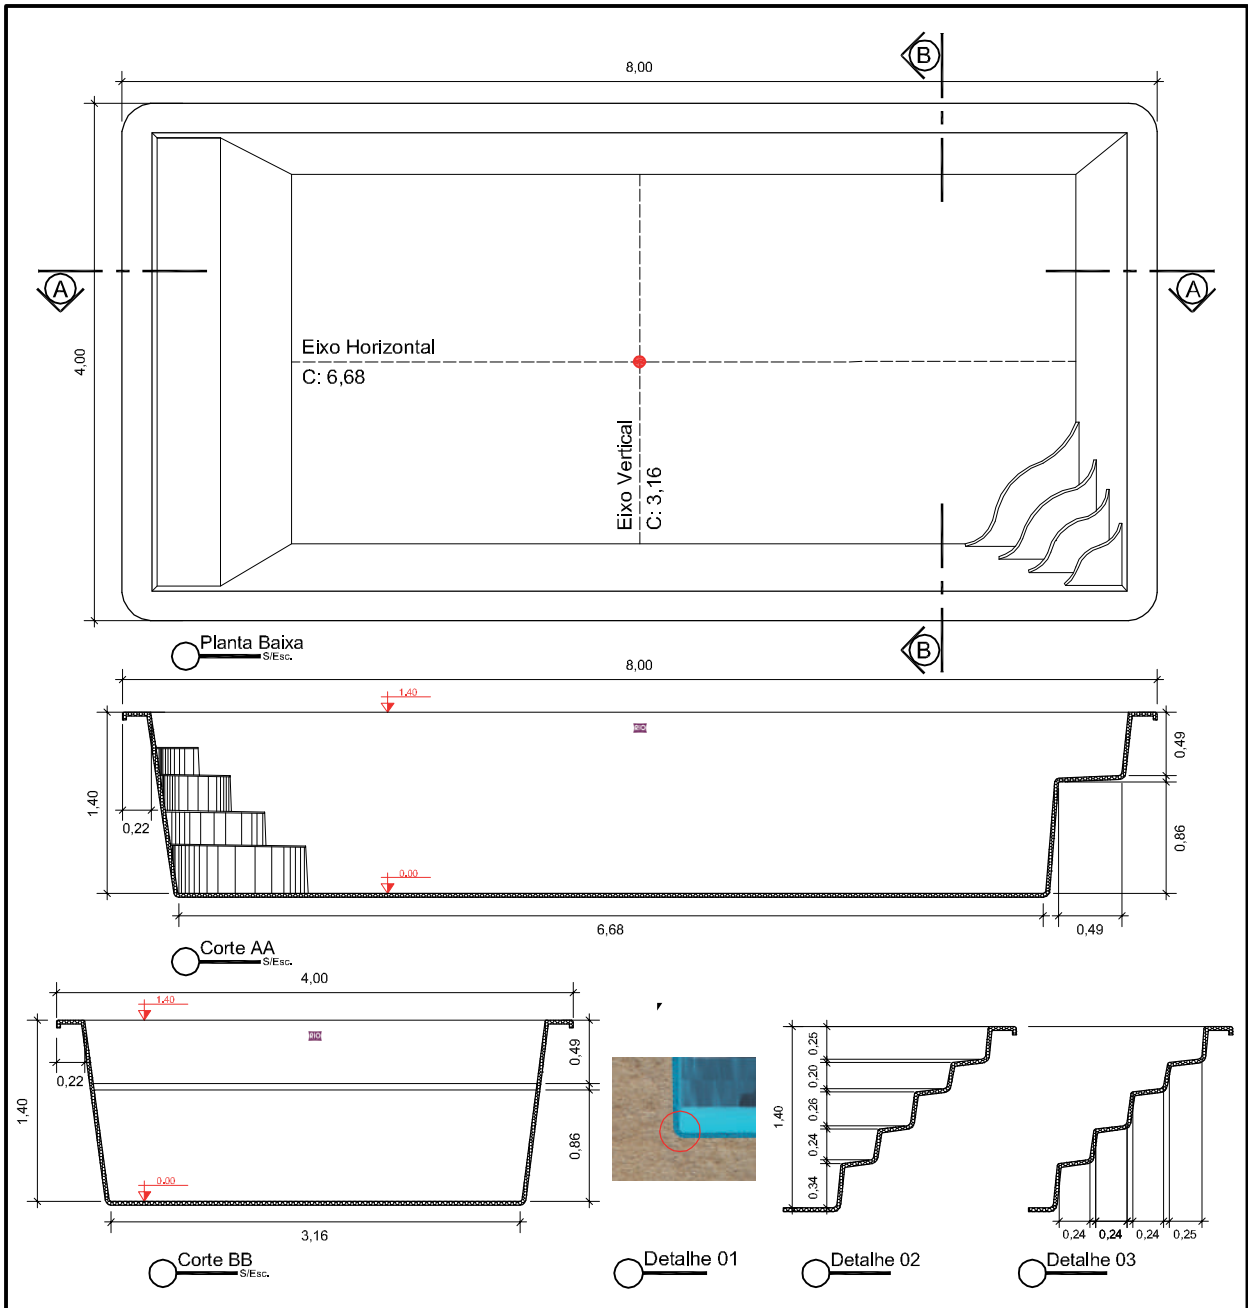

# PLANTA BAIXA

RiO DOS SINOS 8

Clique aqui para ter  
uma Experiência em  
Realidade Aumentada

## RIO PISCINAS

"Um Mergulho Inesquecível"

Projeto: <b>Planta Baixa e Cortes</b>	Responsável: <b>Rio Piscinas</b>	Data: <b>Novembro / 2019</b>
Linha: <b>RiO dos Sinos</b>	Dimensões Externas: <b>C:8,00 x L:4,00x P:1,40</b>	Desenho: <b>6</b>
Modelo: <b>RiO dos Sinos 8</b>	Desenhista: <b>Lucas Carrera</b>	
Notas: <i>As medidas internas descritas neste projeto são aproximadas, devido as arestas e bordas serem boleadas, conforme (Detalhe 01) e os degraus possuírem uma leve inclinação.</i> <i>Todas as medidas são em metros.</i> <i>As medidas de fundo são dos eixos da piscina, Eixo Horizontal e Eixo Vertical.</i>	Medidas: Extremidades: 8,00 x 4,00 Fundo: 6,68 x 3,16 Borda: 0,22 Espessura: 3mm Profundidade: 1,40 Litros: 34.180 L	Legenda: <b>C:</b> Comprimento <b>L:</b> Largura <b>P:</b> Profundidade