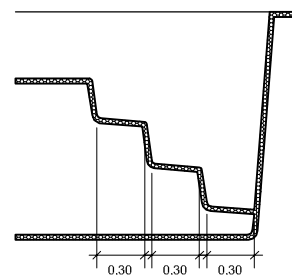

PLANTA BAIXA

RIO REGENTE

Clique aqui para ter
uma Experiência em
Realidade Aumentada

RIO
PISCINAS®

Detalhe 01

Detalhe 02

Detalhe 03

RIO PISCINAS "Um Mergulho Inesquecível"

Projeto: Planta Baixa e Cortes	Responsável: Rio Piscinas	Data: Novembro / 2019
Linha: Diamond	Dimensões Externas: C:4,37 x L:2,38 x P:1,40 x P: 0,40	Desenho: 1
Modelo: Rio Regente	Desenhista: Lucas Carrera	
Notas: <i>As medidas internas descritas neste projeto são aproximadas, devido as arestas e bordas serem boleadas, conforme (Detalhe 01) e os degraus possuirem uma leve inclinação.</i> <i>Todas as medidas são em metros.</i> <i>As medidas de fundo são dos eixos da piscina, Eixo Horizontal e Eixo Vertical.</i>	Medidas: Extremidades: 4,37 x 2,38 Fundo: 2,50 x 1,25 / 1,21 x 1,99 Borda: 0,18 Espessura: 3mm Profundidade: 1,40 / 0,40 Litros: 8.830 L	Legenda: C: Comprimento L: Largura P: Profundidade