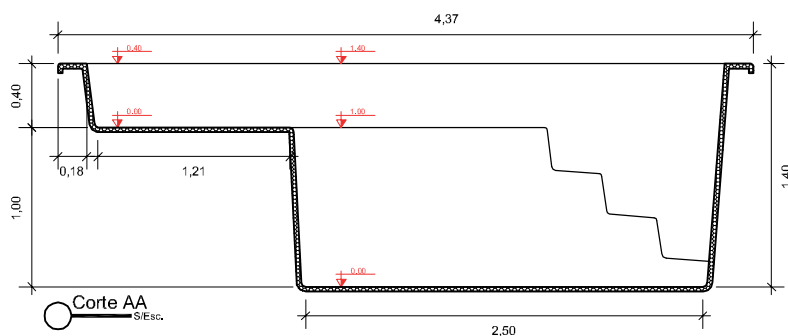

PLANTA BAIXA

RIO REGENTE

Clique aqui para ter
uma Experiência em
Realidade Aumentada

RIO
PISCINAS®

Detalhe 01

Detalhe 02

Detalhe 03

RIO PISCINAS "Um Mergulho Inesquecível"

Projeto: Planta Baixa e Cortes	Responsável: Rio Piscinas	Data: Novembro / 2019
Linha: Diamond	Dimensões Externas: C:4,37 x L:2,38 x P:1,40 x P: 0,40	Desenho: 1
Modelo: Rio Regente	Desenhista: Lucas Carrera	
Notas: <i>As medidas internas descritas neste projeto são aproximadas, devido as arestas e bordas serem boleadas, conforme (Detalhe 01) e os degraus possuirem uma leve inclinação.</i> <i>Todas as medidas são em metros.</i> <i>As medidas de fundo são dos eixos da piscina, Eixo Horizontal e Eixo Vertical.</i>	Medidas: Extremidades: 4,37 x 2,38 Fundo: 2,50 x 1,25 / 1,21 x 1,99 Borda: 0,18 Espessura: 3mm Profundidade: 1,40 / 0,40 Litros: 8.830 L	Legenda: C: Comprimento L: Largura P: Profundidade