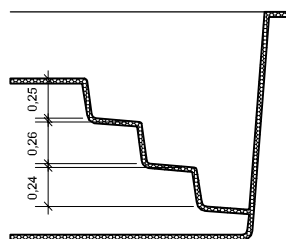

PLANTA BAIXA

RIO REGENTE

Clique aqui para ter
uma Experiência em
Realidade Aumentada

RIO
PISCINAS®

Detalhe 01

Detalhe 02

Detalhe 03

RIO PISCINAS "Um Mergulho Inesquecível"

Projeto: Planta Baixa e Cortes	Responsável: Rio Piscinas	Data: Novembro / 2019
Linha: Diamond	Dimensões Externas: C:4,37 x L:2,38 x P:1,40 x P: 0,40	Desenho: 1
Modelo: Rio Regente	Desenhista: Lucas Carrera	
Notas: <i>As medidas internas descritas neste projeto são aproximadas, devido as arestas e bordas serem boleadas, conforme (Detalhe 01) e os degraus possuirem uma leve inclinação.</i> <i>Todas as medidas são em metros.</i> <i>As medidas de fundo são dos eixos da piscina, Eixo Horizontal e Eixo Vertical.</i>	Medidas: Extremidades: 4,37 x 2,38 Fundo: 2,50 x 1,25 / 1,21 x 1,99 Borda: 0,18 Espessura: 3mm Profundidade: 1,40 / 0,40 Litros: 8.830 L	Legenda: C: Comprimento L: Largura P: Profundidade