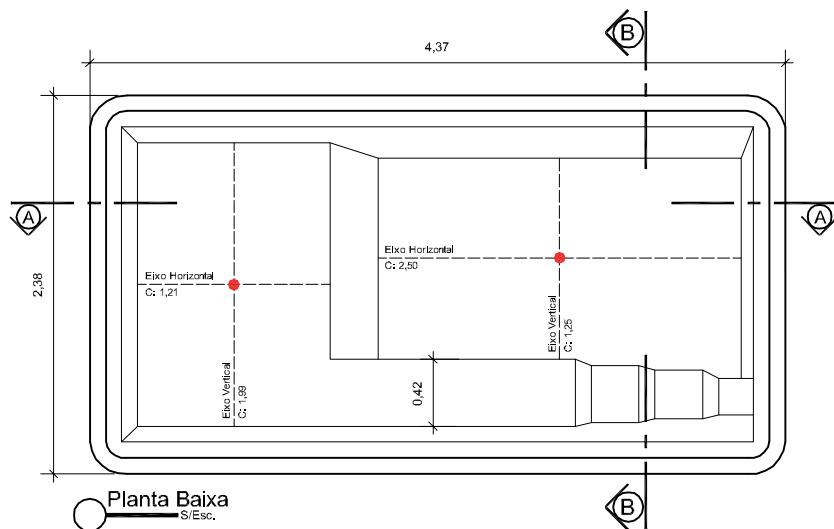

PLANTA BAIXA

RIO REGENTE

Clique aqui para ter
uma Experiência em
Realidade Aumentada

RIO
PISCINAS®

Detalhe 01

Detalhe 02

Detalhe 03

RIO PISCINAS "Um Mergulho Inesquecível"

Projeto: Planta Baixa e Cortes	Responsável: Rio Piscinas	Data: Novembro / 2019
Linha: Diamond	Dimensões Externas: C:4,37 x L:2,38 x P:1,40 x P: 0,40	Desenho: 1
Modelo: Rio Regente	Desenhista: Lucas Carrera	
Notas: <i>As medidas internas descritas neste projeto são aproximadas, devido as arestas e bordas serem boleadas, conforme (Detalhe 01) e os degraus possuirem uma leve inclinação.</i> <i>Todas as medidas são em metros.</i> <i>As medidas de fundo são dos eixos da piscina, Eixo Horizontal e Eixo Vertical.</i>	Medidas: Extremidades: 4,37 x 2,38 Fundo: 2,50 x 1,25 / 1,21 x 1,99 Borda: 0,18 Espessura: 3mm Profundidade: 1,40 / 0,40 Litros: 8.830 L	Legenda: C: Comprimento L: Largura P: Profundidade