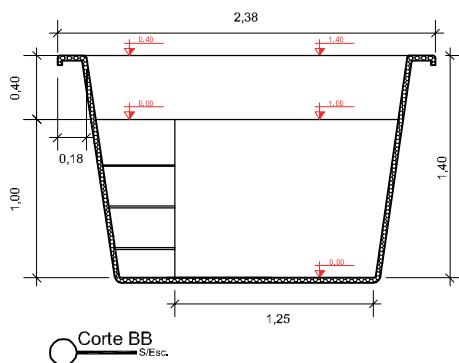

PLANTA BAIXA

RIO REGENTE

Clique aqui para ter
uma Experiência em
Realidade Aumentada

RIO
PISCINAS®

Detalhe 01

Detalhe 02

Detalhe 03

RIO PISCINAS "Um Mergulho Inesquecível"

Projeto: Planta Baixa e Cortes	Responsável: Rio Piscinas	Data: Novembro / 2019
Linha: Diamond	Dimensões Externas: C:4,37 x L:2,38 x P:1,40 x P: 0,40	Desenho: 1
Modelo: Rio Regente	Desenhista: Lucas Carrera	
Notas: <i>As medidas internas descritas neste projeto são aproximadas, devido as arestas e bordas serem boleadas, conforme (Detalhe 01) e os degraus possuirem uma leve inclinação.</i> <i>Todas as medidas são em metros.</i> <i>As medidas de fundo são dos eixos da piscina, Eixo Horizontal e Eixo Vertical.</i>	Medidas: Extremidades: 4,37 x 2,38 Fundo: 2,50 x 1,25 / 1,21 x 1,99 Borda: 0,18 Espessura: 3mm Profundidade: 1,40 / 0,40 Litros: 8.830 L	Legenda: C: Comprimento L: Largura P: Profundidade