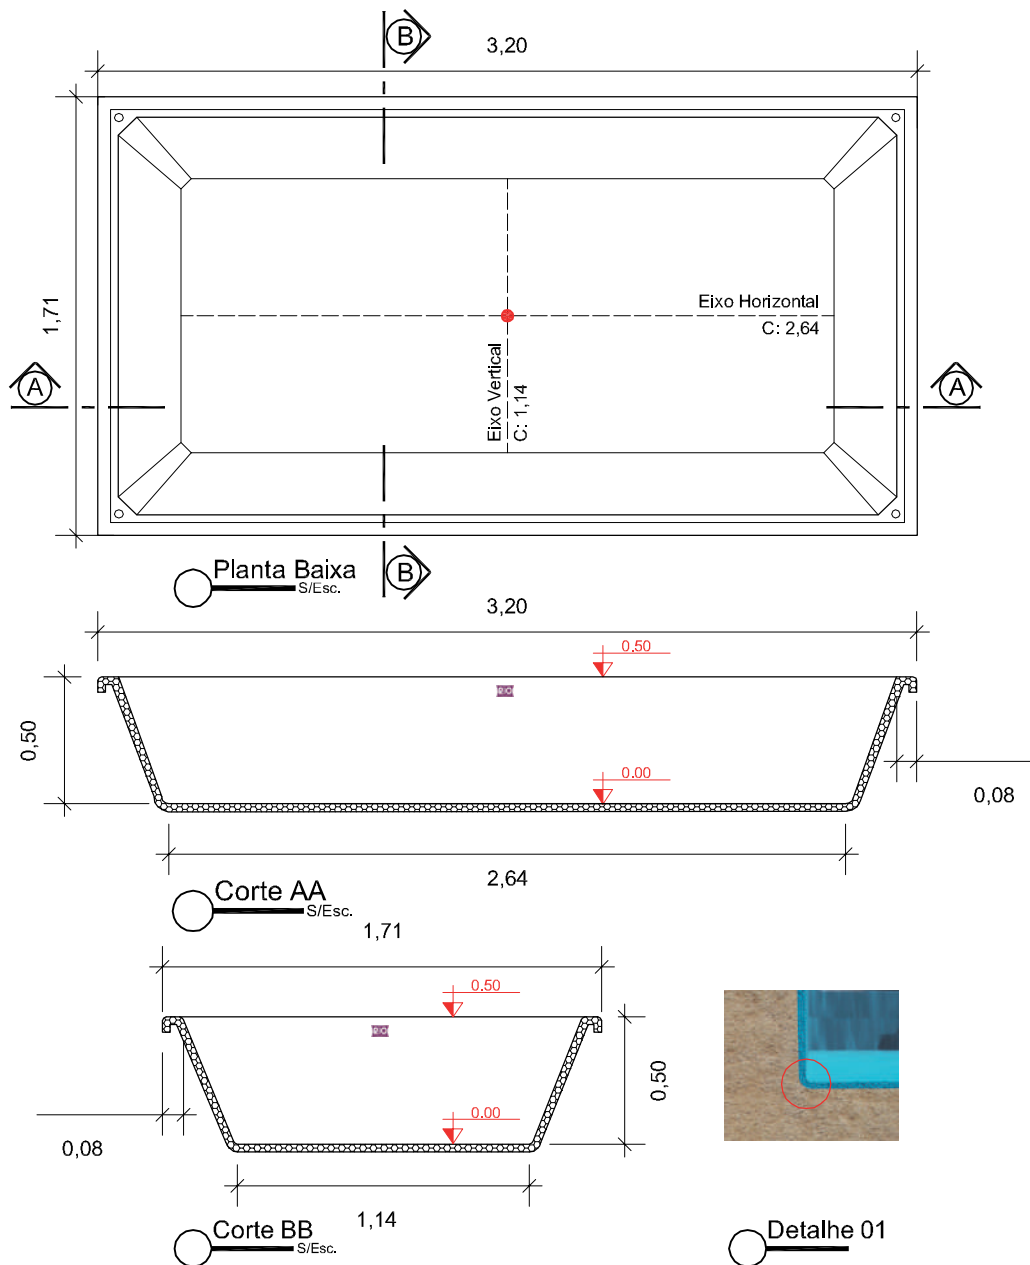

# PLANTA BAIXA

RiO TAPAJÓS 3x0,50

Clique aqui para ter  
uma Experiência em  
Realidade Aumentada

**RiO**  
PISCINAS®

## RIO PISCINAS "Um Mergulho Inesquecível"

Projeto: <b>Planta Baixa e Cortes</b>	Responsável: <b>Rio Piscinas</b>	Data: <b>Março / 2020</b>
Linha: <b>RiO Tapajós</b>	Dimensões Externas: <b>C:3,20 x L:1,71 x P:0,50</b>	Desenho: <div style="font-size: 2em; font-weight: bold; text-align: center;">10</div>
Modelo: <b>RiO Tapajós 3x0,50</b>	Desenhista: <b>Lucas Carrera</b>	Escala: <b>S/Esc.</b>
Notas: <i>As medidas internas descritas neste projeto são aproximadas, devido as arestas e bordas serem boleadas, conforme (Detalhe 01) e os degraus possuírem uma leve inclinação.</i>  <i>Todas as medidas são em metros.</i>  <i>As medidas de fundo são dos eixos da piscina, Eixo Horizontal e Eixo Vertical.</i>	Medidas: Extremidades: 3,20 x 1,71 Fundo: 2,64 x 1,14 Borda: 0,08 Espessura: 3mm Profundidade: 0,50 Litros: 1.500 L	Legenda: C: Comprimento L: Largura P: Profundidade