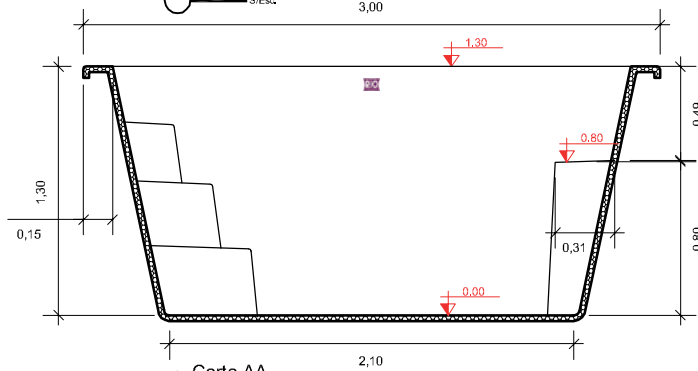

# PLANTA BAIXA

RiO TAPAJÓS 3x1,30

Clique aqui para ter  
uma Experiência em  
Realidade Aumentada

**RiO**  
PISCINAS®

Planta Baixa  
S/ Esc.

Corte AA  
S/ Esc.

Detalhe 01

Corte BB  
S/ Esc.

Detalhe 02

Detalhe 03

## RIO PISCINAS "Um Mergulho Inesquecível"

Projeto: Planta Baixa e Cortes	Responsável: Rio Piscinas	Data: Dezembro / 2019
Linha: <b>RiO Tapajós</b>	Dimensões Externas: C:3,00 x L:1,80 x P:1,30	Desenho: <b>2</b>
Modelo: <b>RiO Tapajós 3x1,30</b>	Desenhista: Lucas Carrera	
Notas: <i>As medidas internas descritas neste projeto são aproximadas, devido as arestas e bordas serem boleadas, conforme (Detalhe 01) e os degraus possuírem uma leve inclinação.</i> <i>Todas as medidas são em metros.</i> <i>As medidas de fundo são dos eixos da piscina, Eixo Horizontal e Eixo Vertical.</i>	Medidas: Extremidades: 3,00 x 1,80 Fundo: 2,10 x 1,00 Borda: 0,15 Espessura: 3mm Profundidade: 1,30 Litros: 3.500 L	Legenda: C: Comprimento L: Largura P: Profundidade