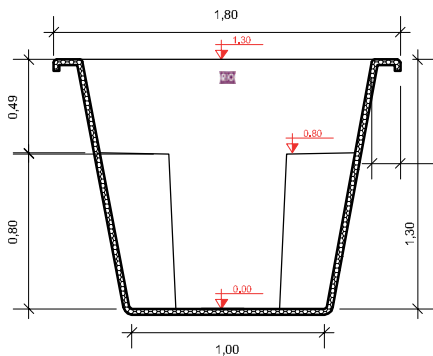

# PLANTA BAIXA

RiO TAPAJÓS 3x1,30

Clique aqui para ter  
uma Experiência em  
Realidade Aumentada

**RiO**  
PISCINAS®

Planta Baixa  
S/ Esc.

Corte AA  
S/ Esc.

Detalhe 01

Corte BB  
S/ Esc.

## RIO PISCINAS "Um Mergulho Inesquecível"

Projeto: Planta Baixa e Cortes	Responsável: Rio Piscinas	Data: Dezembro / 2019
Linha: <b>RiO Tapajós</b>	Dimensões Externas: C:3,00 x L:1,80 x P:1,30	Desenho: <b>2</b>
Modelo: <b>RiO Tapajós 3x1,30</b>	Desenhista: Lucas Carrera	
Notas: <i>As medidas internas descritas neste projeto são aproximadas, devido as arestas e bordas serem boleadas, conforme (Detalhe 01) e os degraus possuírem uma leve inclinação.</i> <i>Todas as medidas são em metros.</i> <i>As medidas de fundo são dos eixos da piscina, Eixo Horizontal e Eixo Vertical.</i>	Medidas: Extremidades: 3,00 x 1,80 Fundo: 2,10 x 1,00 Borda: 0,15 Espessura: 3mm Profundidade: 1,30 Litros: 3.500 L	Legenda: C: Comprimento L: Largura P: Profundidade