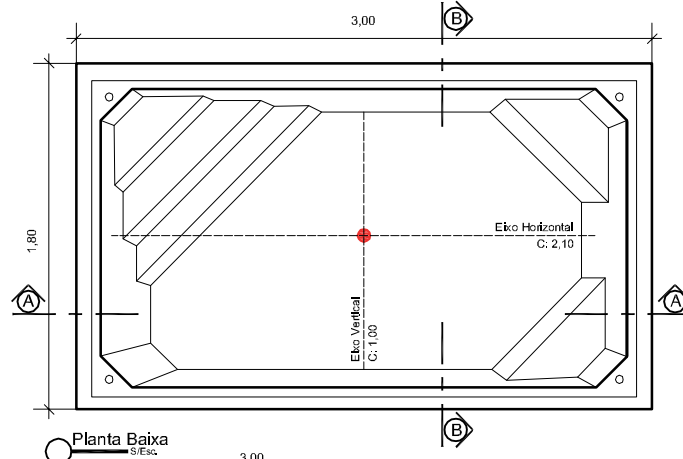

# PLANTA BAIXA

RiO TAPAJÓS 3x1,30

Clique aqui para ter  
uma Experiência em  
Realidade Aumentada

**RiO**  
PISCINAS®

Planta Baixa  
S/ Esc.

Corte AA  
S/ Esc.

Detalhe 01

Corte BB  
S/ Esc.

Detalhe 02

Detalhe 03

## RIO PISCINAS "Um Mergulho Inesquecível"

Projeto: Planta Baixa e Cortes	Responsável: Rio Piscinas	Data: Dezembro / 2019
Linha: <b>RiO Tapajós</b>	Dimensões Externas: C:3,00 x L:1,80 x P:1,30	Desenho: <b>2</b>
Modelo: <b>RiO Tapajós 3x1,30</b>	Desenhista: Lucas Carrera	
Notas: <i>As medidas internas descritas neste projeto são aproximadas, devido as arestas e bordas serem boleadas, conforme (Detalhe 01) e os degraus possuírem uma leve inclinação.</i> <i>Todas as medidas são em metros.</i> <i>As medidas de fundo são dos eixos da piscina, Eixo Horizontal e Eixo Vertical.</i>	Medidas: Extremidades: 3,00 x 1,80 Fundo: 2,10 x 1,00 Borda: 0,15 Espessura: 3mm Profundidade: 1,30 Litros: 3.500 L	Legenda: C: Comprimento L: Largura P: Profundidade