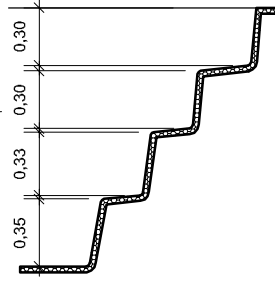

# PLANTA BAIXA

RiO TAPAJÓS 3x1,30

Clique aqui para ter  
uma Experiência em  
Realidade Aumentada

**RiO**  
PISCINAS®

Planta Baixa  
S/ Esc.

Corte AA  
S/ Esc.

Detalhe 01

Corte BB  
S/ Esc.

## RIO PISCINAS "Um Mergulho Inesquecível"

Projeto: Planta Baixa e Cortes	Responsável: Rio Piscinas	Data: Dezembro / 2019
Linha: <b>RiO Tapajós</b>	Dimensões Externas: C:3,00 x L:1,80 x P:1,30	Desenho: <b>2</b>
Modelo: <b>RiO Tapajós 3x1,30</b>	Desenhista: Lucas Carrera	
Notas: <i>As medidas internas descritas neste projeto são aproximadas, devido as arestas e bordas serem boleadas, conforme (Detalhe 01) e os degraus possuírem uma leve inclinação.</i> <i>Todas as medidas são em metros.</i> <i>As medidas de fundo são dos eixos da piscina, Eixo Horizontal e Eixo Vertical.</i>	Medidas: Extremidades: 3,00 x 1,80 Fundo: 2,10 x 1,00 Borda: 0,15 Espessura: 3mm Profundidade: 1,30 Litros: 3.500 L	Legenda: C: Comprimento L: Largura P: Profundidade