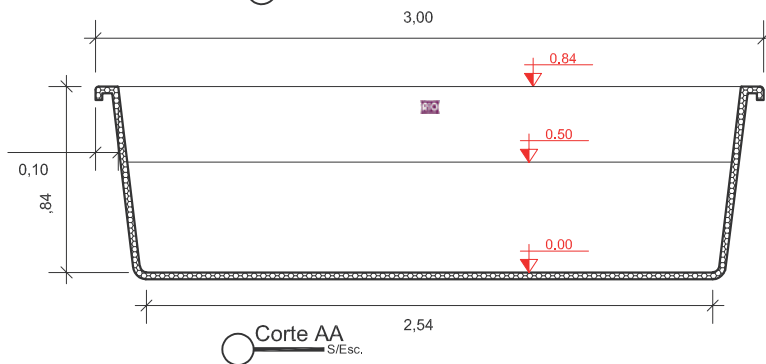

# PLANTA BAIXA

RiO TAPAJÓS 3x2

Clique aqui para ter  
uma Experiência em  
Realidade Aumentada

**RiO**  
PISCINAS®

## RIO PISCINAS "Um Mergulho Inesquecível"

Projeto: Planta Baixa e Cortes	Responsável: Rio Piscinas	Data: Fevereiro / 2022
Linha: <b>RiO Tapajós</b>	Dimensões Externas: C:3,00 x L:2,00 x P:0,84	Desenho: <b>11</b>
Modelo: <b>RiO Tapajós 3x2</b>	Desenhista: Lucas Carrera	Escala: S/Esc.
Notas: <i>As medidas internas descritas neste projeto são aproximadas, devido as arestas e bordas serem boleadas, conforme (Detalhe 01) e os degraus possuírem uma leve inclinação.</i> <i>Todas as medidas são em metros.</i> <i>As medidas de fundo são dos eixos da piscina, Eixo Horizontal e Eixo Vertical.</i>	Medidas: Extremidades: 3,00 x 2,00 Fundo: 2,54 x 1,20 Borda: 0,10 Espessura: 3mm Profundidade: 0,84 Litros: 3.650 L	Legenda: C: Comprimento L: Largura P: Profundidade