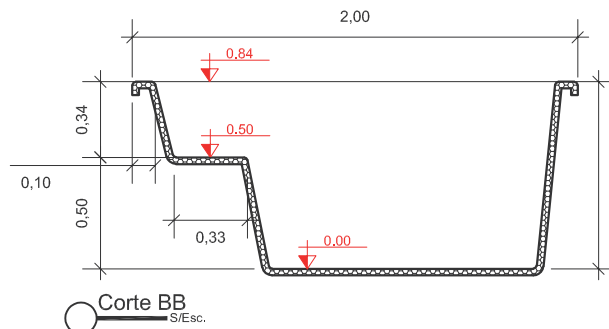

# PLANTA BAIXA

RiO TAPAJÓS 3x2

Clique aqui para ter  
uma Experiência em  
Realidade Aumentada

**RiO**  
PISCINAS®

## RIO PISCINAS "Um Mergulho Inesquecível"

Projeto: Planta Baixa e Cortes	Responsável: Rio Piscinas	Data: Fevereiro / 2022
Linha: <b>RiO Tapajós</b>	Dimensões Externas: C:3,00 x L:2,00 x P:0,84	Desenho: <b>11</b>
Modelo: <b>RiO Tapajós 3x2</b>	Desenhista: Lucas Carrera	Escala: S/Esc.
Notas: <i>As medidas internas descritas neste projeto são aproximadas, devido as arestas e bordas serem boleadas, conforme (Detalhe 01) e os degraus possuírem uma leve inclinação.</i> <i>Todas as medidas são em metros.</i> <i>As medidas de fundo são dos eixos da piscina, Eixo Horizontal e Eixo Vertical.</i>	Medidas: Extremidades: 3,00 x 2,00 Fundo: 2,54 x 1,20 Borda: 0,10 Espessura: 3mm Profundidade: 0,84 Litros: 3.650 L	Legenda: C: Comprimento L: Largura P: Profundidade