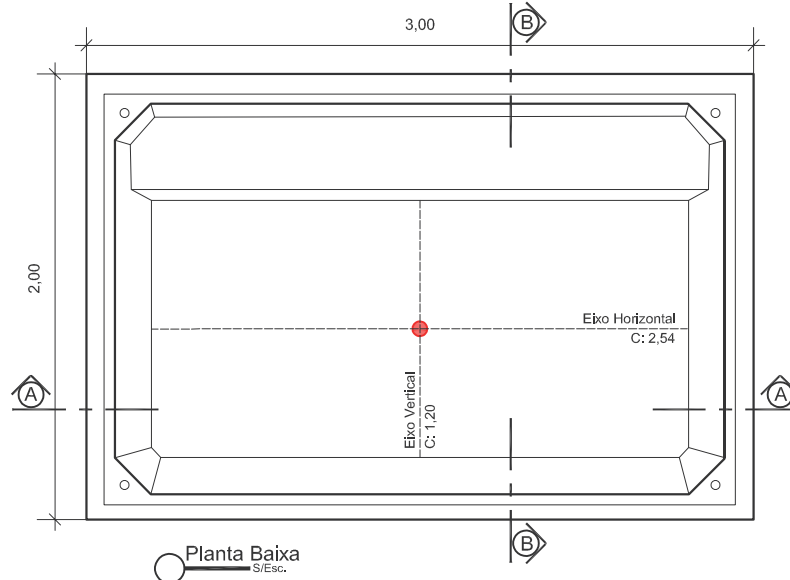

# PLANTA BAIXA

RiO TAPAJÓS 3x2

Clique aqui para ter  
uma Experiência em  
Realidade Aumentada

**RiO**  
PISCINAS®

## RIO PISCINAS "Um Mergulho Inesquecível"

Projeto: Planta Baixa e Cortes	Responsável: Rio Piscinas	Data: Fevereiro / 2022
Linha: <b>RiO Tapajós</b>	Dimensões Externas: C:3,00 x L:2,00 x P:0,84	Desenho: <b>11</b>
Modelo: <b>RiO Tapajós 3x2</b>	Desenhista: Lucas Carrera	Escala: S/Esc.
Notas: <i>As medidas internas descritas neste projeto são aproximadas, devido as arestas e bordas serem boleadas, conforme (Detalhe 01) e os degraus possuírem uma leve inclinação.</i> <i>Todas as medidas são em metros.</i> <i>As medidas de fundo são dos eixos da piscina, Eixo Horizontal e Eixo Vertical.</i>	Medidas: Extremidades: 3,00 x 2,00 Fundo: 2,54 x 1,20 Borda: 0,10 Espessura: 3mm Profundidade: 0,84 Litros: 3.650 L	Legenda: C: Comprimento L: Largura P: Profundidade