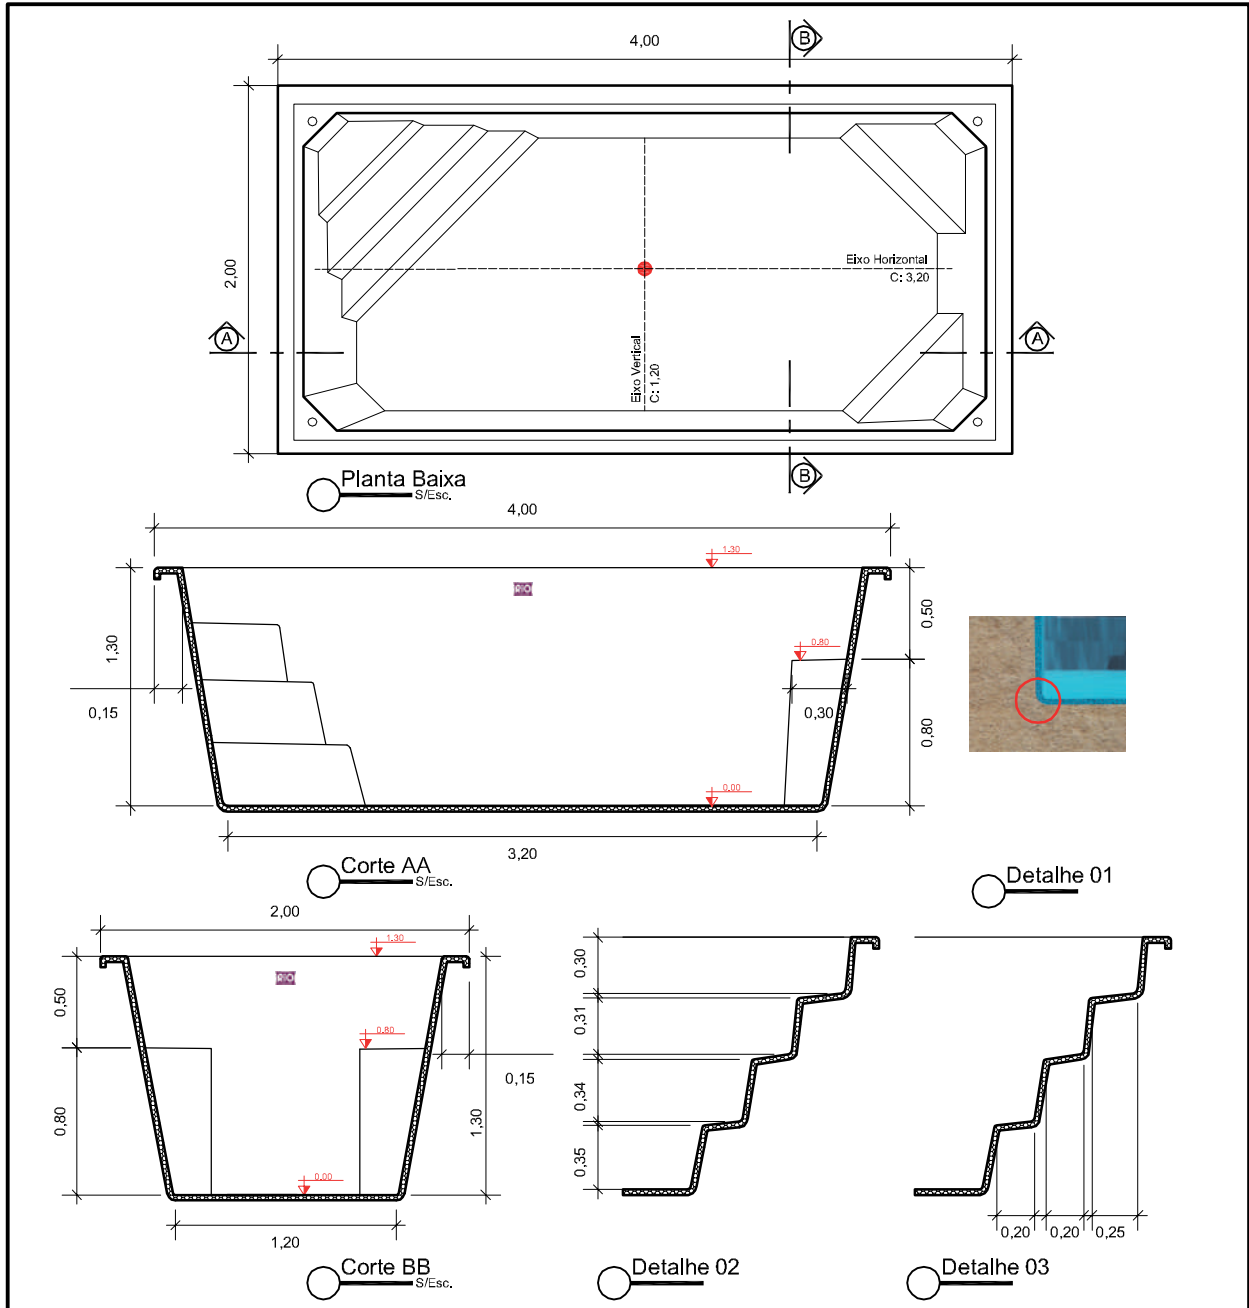

PLANTA BAIXA

RiO TAPAJÓS 4

Clique aqui para ter
uma Experiência em
Realidade Aumentada

RiO
PISCINAS®

RIO PISCINAS
"Um Mergulho Inesquecível"

Projeto: Planta Baixa e Cortes	Responsável: Rio Piscinas	Data: Dezembro / 2019
Linha: RiO Tapajós	Dimensões Externas: C:4,00 x L:2,00 x P:1,30	Desenho: 3
Modelo: RiO Tapajós 4	Desenhista: Lucas Carrera	
Notas: <i>As medidas internas descritas neste projeto são aproximadas, devido as arestas e bordas serem boleadas, conforme (Detalhe 01) e os degraus possuírem uma leve inclinação.</i> <i>Todas as medidas são em metros.</i> <i>As medidas de fundo são dos eixos da piscina, Eixo Horizontal e Eixo Vertical.</i>	Medidas: Extremidades: 4,00 x 2,00 Fundo: 3,20 x 1,20 Borda: 0,15 Espessura: 3mm Profundidade: 1,30 Litros: 5.840 L	Legenda: C: Comprimento L: Largura P: Profundidade