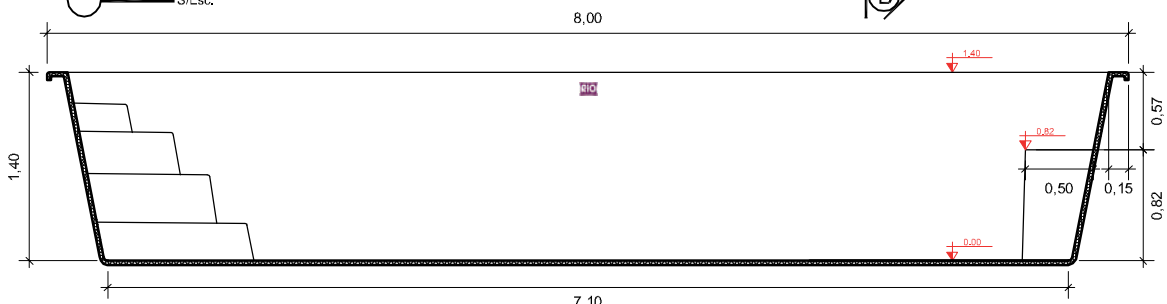

PLANTA BAIXA

RiO TAPAJÓS 8

Clique aqui para ter
uma Experiência em
Realidade Aumentada

RiO
PISCINAS®

Planta Baixa
S/Esc.

Corte AA
S/Esc.

Corte BB
S/Esc.

Detalhe 01

Detalhe 02

Detalhe 03

RIO PISCINAS

"Um Mergulho Inesquecível"

Projeto: Planta Baixa e Cortes	Responsável: Rio Piscinas	Data: Dezembro / 2019
Linha: RiO Tapajós	Dimensões Externas: C:8,00 x L:3,00 x P:1,40	Desenho: 7
Modelo: RiO Tapajós 8	Desenhista: Lucas Carrera	
Notas: <i>As medidas internas descritas neste projeto são aproximadas, devido as arestas e bordas serem boleadas, conforme (Detalhe 01) e os degraus possuírem uma leve inclinação.</i> <i>Todas as medidas são em metros.</i> <i>As medidas de fundo são dos eixos da piscina, Eixo Horizontal e Eixo Vertical.</i>	Medidas: Extremidades: 8,00 x 3,00 Fundo: 7,10 x 2,08 Borda: 0,15 Espessura: 3mm Profundidade: 1,40 Litros: 24.800 L	Legenda: C: Comprimento L: Largura P: Profundidade