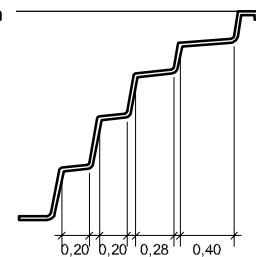

PLANTA BAIXA

RiO TAPAJÓS 8

Clique aqui para ter
uma Experiência em
Realidade Aumentada

RiO
PISCINAS®

Planta Baixa
S/Esc.

Corte AA
S/Esc.

Corte BB
S/Esc.

Detalhe 01

Detalhe 02

Detalhe 03

RIO PISCINAS

"Um Mergulho Inesquecível"

Projeto: Planta Baixa e Cortes	Responsável: Rio Piscinas	Data: Dezembro / 2019
Linha: RiO Tapajós	Dimensões Externas: C:8,00 x L:3,00 x P:1,40	Desenho: 7
Modelo: RiO Tapajós 8	Desenhista: Lucas Carrera	
Notas: <i>As medidas internas descritas neste projeto são aproximadas, devido as arestas e bordas serem boleadas, conforme (Detalhe 01) e os degraus possuírem uma leve inclinação.</i> <i>Todas as medidas são em metros.</i> <i>As medidas de fundo são dos eixos da piscina, Eixo Horizontal e Eixo Vertical.</i>	Medidas: Extremidades: 8,00 x 3,00 Fundo: 7,10 x 2,08 Borda: 0,15 Espessura: 3mm Profundidade: 1,40 Litros: 24.800 L	Legenda: C: Comprimento L: Largura P: Profundidade