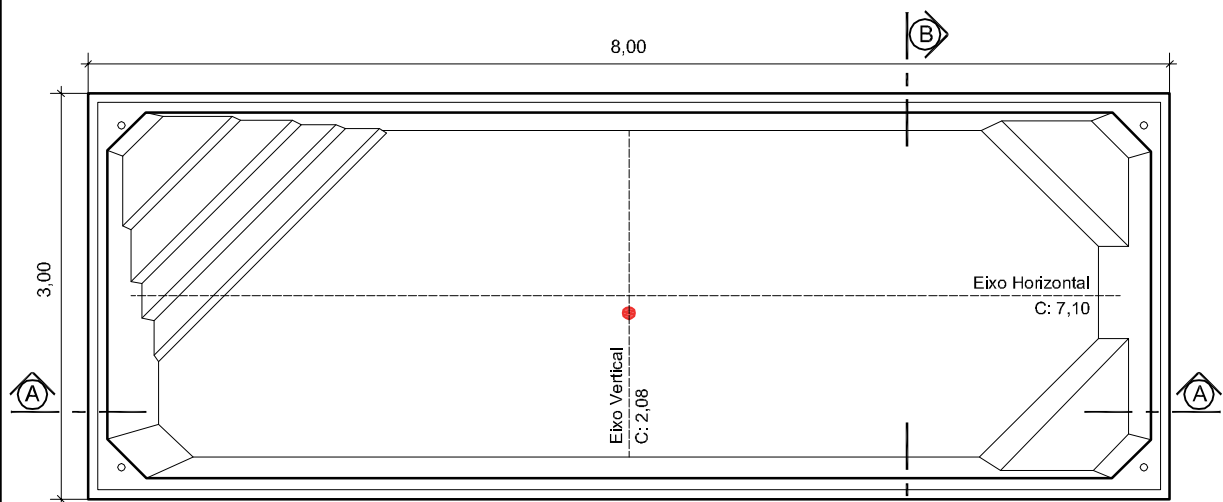

PLANTA BAIXA

RiO TAPAJÓS 8

Clique aqui para ter
uma Experiência em
Realidade Aumentada

RiO
PISCINAS®

Planta Baixa
S/Esc.

Corte AA
S/Esc.

Corte BB
S/Esc.

Detalhe 01

Detalhe 02

Detalhe 03

RIO PISCINAS

"Um Mergulho Inesquecível"

Projeto: Planta Baixa e Cortes	Responsável: Rio Piscinas	Data: Dezembro / 2019
Linha: RiO Tapajós	Dimensões Externas: C:8,00 x L:3,00 x P:1,40	Desenho: 7
Modelo: RiO Tapajós 8	Desenhista: Lucas Carrera	
Notas: <i>As medidas internas descritas neste projeto são aproximadas, devido as arestas e bordas serem boleadas, conforme (Detalhe 01) e os degraus possuírem uma leve inclinação.</i> <i>Todas as medidas são em metros.</i> <i>As medidas de fundo são dos eixos da piscina, Eixo Horizontal e Eixo Vertical.</i>	Medidas: Extremidades: 8,00 x 3,00 Fundo: 7,10 x 2,08 Borda: 0,15 Espessura: 3mm Profundidade: 1,40 Litros: 24.800 L	Legenda: C: Comprimento L: Largura P: Profundidade