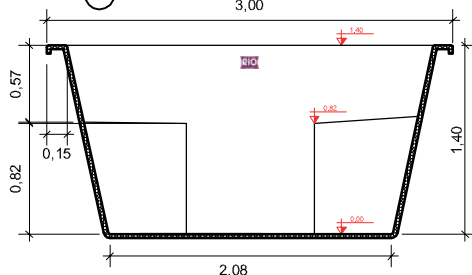

PLANTA BAIXA

RiO TAPAJÓS 8

Clique aqui para ter
uma Experiência em
Realidade Aumentada

RiO
PISCINAS®

Planta Baixa
S/Esc.

Corte AA
S/Esc.

Corte BB
S/Esc.

Detalhe 01

Detalhe 02

Detalhe 03

RIO PISCINAS

"Um Mergulho Inesquecível"

Projeto: Planta Baixa e Cortes	Responsável: Rio Piscinas	Data: Dezembro / 2019
Linha: RiO Tapajós	Dimensões Externas: C:8,00 x L:3,00 x P:1,40	Desenho: 7
Modelo: RiO Tapajós 8	Desenhista: Lucas Carrera	
Notas: <i>As medidas internas descritas neste projeto são aproximadas, devido as arestas e bordas serem boleadas, conforme (Detalhe 01) e os degraus possuírem uma leve inclinação.</i> <i>Todas as medidas são em metros.</i> <i>As medidas de fundo são dos eixos da piscina, Eixo Horizontal e Eixo Vertical.</i>	Medidas: Extremidades: 8,00 x 3,00 Fundo: 7,10 x 2,08 Borda: 0,15 Espessura: 3mm Profundidade: 1,40 Litros: 24.800 L	Legenda: C: Comprimento L: Largura P: Profundidade