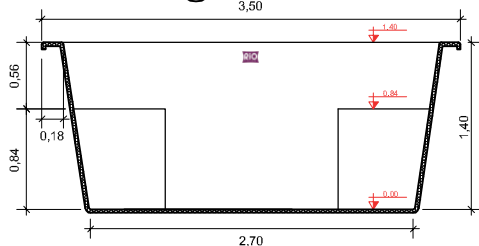

PLANTA BAIXA

RiO TAPAJÓS 9

Clique aqui para ter
uma Experiência em
Realidade Aumentada

RiO
PISCINAS®

Planta Baixa
S/Esc.

Corte AA
S/Esc.

Corte BB
S/Esc.

Detalhe 01

Detalhe 02

Detalhe 03

RIO PISCINAS "Um Mergulho Inesquecível"

Projeto: Planta Baixa e Cortes	Responsável: Rio Piscinas	Data: Dezembro / 2019
Linha: RiO Tapajós	Dimensões Externas: C:9,00 x L:3,50 x P:1,40	Desenho: 8
Modelo: RiO Tapajós 9	Desenhista: Lucas Carrera	
Notas: <i>As medidas internas descritas neste projeto são aproximadas, devido as arestas e bordas serem boleadas, conforme (Detalhe 01) e os degraus possuírem uma leve inclinação.</i> <i>Todas as medidas são em metros.</i> <i>As medidas de fundo são dos eixos da piscina, Eixo Horizontal e Eixo Vertical.</i>	Medidas: Extremidades: 9,00 x 3,50 Fundo: 8,20 x 2,70 Borda: 0,18 Espessura: 3mm Profundidade: 1,40 Litros: 30.200 L	Legenda: C: Comprimento L: Largura P: Profundidade