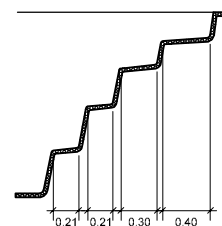

PLANTA BAIXA

RiO TAPAJÓS 9

Clique aqui para ter
uma Experiência em
Realidade Aumentada

RiO
PISCINAS®

Planta Baixa
S/Esc.

Corte AA
S/Esc.

Corte BB
S/Esc.

Detalhe 01

Detalhe 02

Detalhe 03

RIO PISCINAS "Um Mergulho Inesquecível"

Projeto: Planta Baixa e Cortes	Responsável: Rio Piscinas	Data: Dezembro / 2019
Linha: RiO Tapajós	Dimensões Externas: C:9,00 x L:3,50 x P:1,40	Desenho: 8
Modelo: RiO Tapajós 9	Desenhista: Lucas Carrera	
Notas: <i>As medidas internas descritas neste projeto são aproximadas, devido as arestas e bordas serem boleadas, conforme (Detalhe 01) e os degraus possuírem uma leve inclinação.</i> <i>Todas as medidas são em metros.</i> <i>As medidas de fundo são dos eixos da piscina, Eixo Horizontal e Eixo Vertical.</i>	Medidas: Extremidades: 9,00 x 3,50 Fundo: 8,20 x 2,70 Borda: 0,18 Espessura: 3mm Profundidade: 1,40 Litros: 30.200 L	Legenda: C: Comprimento L: Largura P: Profundidade