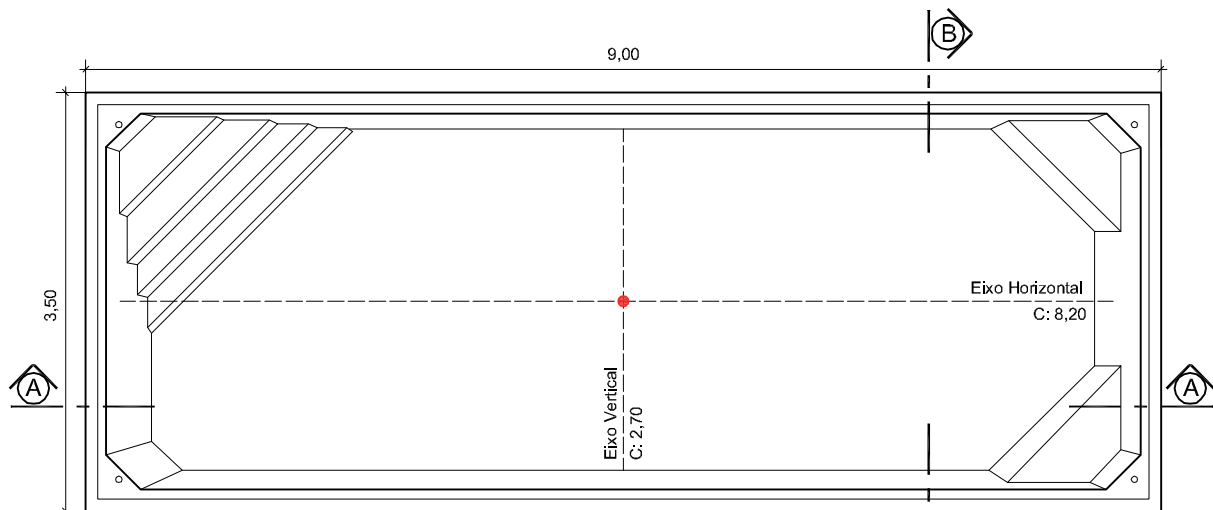

PLANTA BAIXA

RiO TAPAJÓS 9

Clique aqui para ter
uma Experiência em
Realidade Aumentada

RiO
PISCINAS®

Planta Baixa
S/Esc.

Corte AA
S/Esc.

Corte BB
S/Esc.

Detalhe 01

Detalhe 02

Detalhe 03

RIO PISCINAS "Um Mergulho Inesquecível"

Projeto: Planta Baixa e Cortes	Responsável: Rio Piscinas	Data: Dezembro / 2019
Linha: RiO Tapajós	Dimensões Externas: C:9,00 x L:3,50 x P:1,40	Desenho: 8
Modelo: RiO Tapajós 9	Desenhista: Lucas Carrera	
Notas: <i>As medidas internas descritas neste projeto são aproximadas, devido as arestas e bordas serem boleadas, conforme (Detalhe 01) e os degraus possuírem uma leve inclinação.</i> <i>Todas as medidas são em metros.</i> <i>As medidas de fundo são dos eixos da piscina, Eixo Horizontal e Eixo Vertical.</i>	Medidas: Extremidades: 9,00 x 3,50 Fundo: 8,20 x 2,70 Borda: 0,18 Espessura: 3mm Profundidade: 1,40 Litros: 30.200 L	Legenda: C: Comprimento L: Largura P: Profundidade