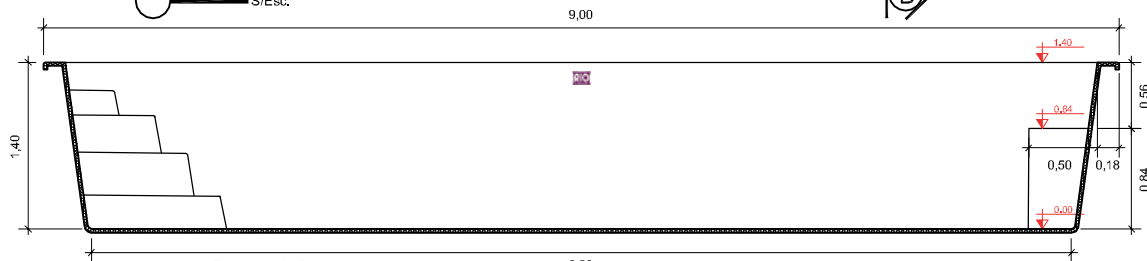

PLANTA BAIXA

RiO TAPAJÓS 9

Clique aqui para ter
uma Experiência em
Realidade Aumentada

RiO
PISCINAS®

Planta Baixa
S/Esc.

Corte AA
S/Esc.

Corte BB
S/Esc.

Detalhe 01

Detalhe 02

Detalhe 03

RIO PISCINAS "Um Mergulho Inesquecível"

Projeto: Planta Baixa e Cortes	Responsável: Rio Piscinas	Data: Dezembro / 2019
Linha: RiO Tapajós	Dimensões Externas: C:9,00 x L:3,50 x P:1,40	Desenho: 8
Modelo: RiO Tapajós 9	Desenhista: Lucas Carrera	
Notas: <i>As medidas internas descritas neste projeto são aproximadas, devido as arestas e bordas serem boleadas, conforme (Detalhe 01) e os degraus possuírem uma leve inclinação.</i> <i>Todas as medidas são em metros.</i> <i>As medidas de fundo são dos eixos da piscina, Eixo Horizontal e Eixo Vertical.</i>	Medidas: Extremidades: 9,00 x 3,50 Fundo: 8,20 x 2,70 Borda: 0,18 Espessura: 3mm Profundidade: 1,40 Litros: 30.200 L	Legenda: C: Comprimento L: Largura P: Profundidade