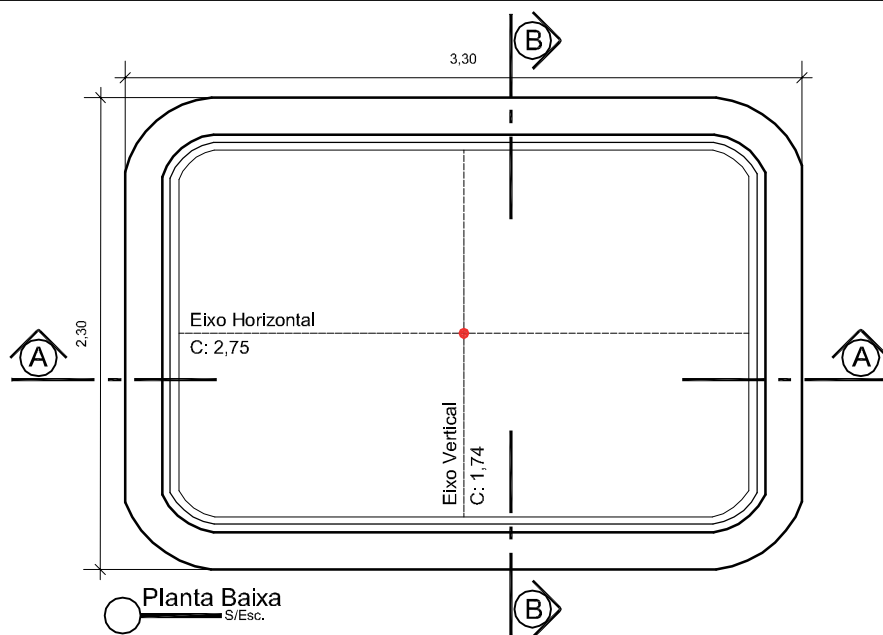

PLANTA BAIXA

RiO AZUL

Clique aqui para ter
uma Experiência em
Realidade Aumentada

RiO
PISCINAS®

Detalhe 01

RIO PISCINAS
"Um Mergulho Inesquecível"

Projeto: Planta Baixa e Cortes	Responsável: Rio Piscinas	Data: Novembro / 2019
Linha: SPA	Dimensões Externas: C:3,30 x L:2,30 x P:0,70	Desenho: 1
Modelo: Rio Azul	Desenhista: Lucas Carrera	
Notas: <i>As medidas internas descritas neste projeto são aproximadas, devido as arestas e bordas serem boleadas, conforme (Detalhe 01) e os degraus possuírem uma leve inclinação.</i> <i>Todas as medidas são em metros.</i> <i>As medidas de fundo são dos eixos da piscina, Eixo Horizontal e Eixo Vertical.</i>	Medidas: Extremidades: 3,30 x 2,30 Fundo: 2,75 x 1,74 Borda: 0,17 Espessura: 3mm Profundidade: 0,70 Litros: 4.600 L	Legenda: C: Comprimento L: Largura P: Profundidade