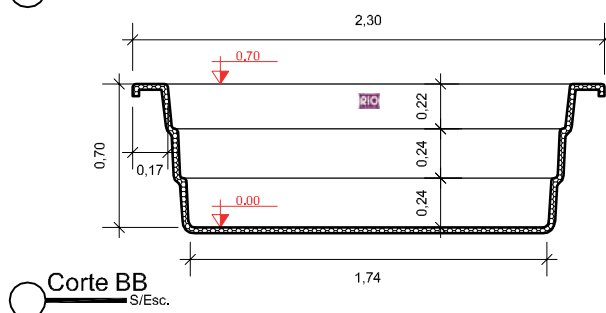

PLANTA BAIXA

RiO AZUL

Clique aqui para ter
uma Experiência em
Realidade Aumentada

RiO
PISCINAS®

Detalhe 01

RIO PISCINAS
"Um Mergulho Inesquecível"

Projeto: Planta Baixa e Cortes	Responsável: Rio Piscinas	Data: Novembro / 2019
Linha: SPA	Dimensões Externas: C:3,30 x L:2,30 x P:0,70	Desenho: 1
Modelo: Rio Azul	Desenhista: Lucas Carrera	
Notas: <i>As medidas internas descritas neste projeto são aproximadas, devido as arestas e bordas serem boleadas, conforme (Detalhe 01) e os degraus possuírem uma leve inclinação.</i> <i>Todas as medidas são em metros.</i> <i>As medidas de fundo são dos eixos da piscina, Eixo Horizontal e Eixo Vertical.</i>	Medidas: Extremidades: 3,30 x 2,30 Fundo: 2,75 x 1,74 Borda: 0,17 Espessura: 3mm Profundidade: 0,70 Litros: 4.600 L	Legenda: C: Comprimento L: Largura P: Profundidade