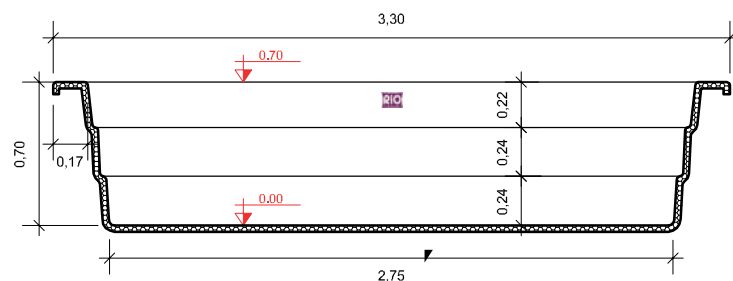

PLANTA BAIXA

RiO AZUL

Clique aqui para ter
uma Experiência em
Realidade Aumentada

RiO
PISCINAS®

Detalhe 01

RIO PISCINAS
"Um Mergulho Inesquecível"

Projeto: Planta Baixa e Cortes	Responsável: Rio Piscinas	Data: Novembro / 2019
Linha: SPA	Dimensões Externas: C:3,30 x L:2,30 x P:0,70	Desenho: 1
Modelo: Rio Azul	Desenhista: Lucas Carrera	
Notas: <i>As medidas internas descritas neste projeto são aproximadas, devido as arestas e bordas serem boleadas, conforme (Detalhe 01) e os degraus possuírem uma leve inclinação.</i> <i>Todas as medidas são em metros.</i> <i>As medidas de fundo são dos eixos da piscina, Eixo Horizontal e Eixo Vertical.</i>	Medidas: Extremidades: 3,30 x 2,30 Fundo: 2,75 x 1,74 Borda: 0,17 Espessura: 3mm Profundidade: 0,70 Litros: 4.600 L	Legenda: C: Comprimento L: Largura P: Profundidade