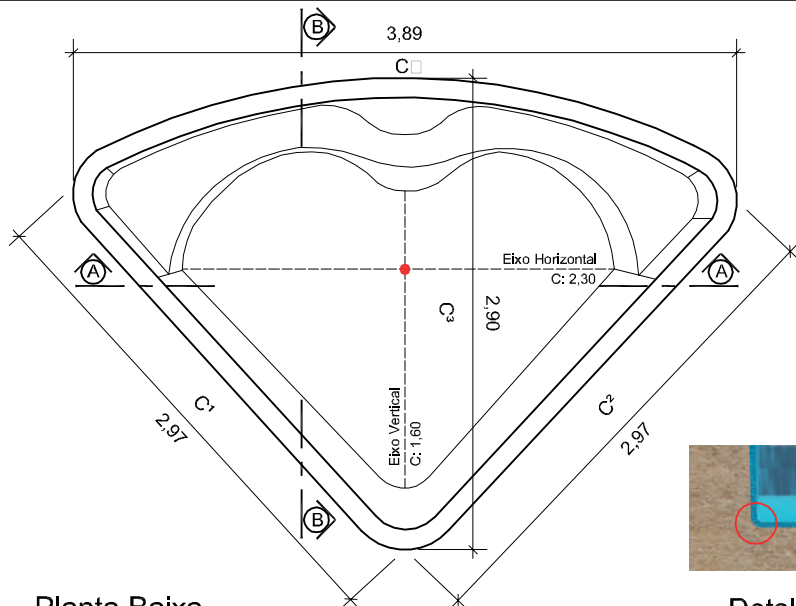

PLANTA BAIXA

RiO BERMUDAS

Clique aqui para ter
uma Experiência em
Realidade Aumentada

RiO
PISCINAS®

Planta Baixa
S/Esc.

Detalhe 01

Corte AA
S/Esc.

Corte BB
S/Esc.

Detalhe 02

Detalhe 03

Rio PISCINAS

"Um Mergulho Inesquecível"

Projeto: Planta Baixa e Cortes	Responsável: Rio Piscinas	Data: Janeiro / 2020
Linha: SPA	Dimensões Externas: C ¹ :2,97 x C ² :2,97 x C ³ : 2,90 x C ⁴ : 3,89 x P:1,00	Desenho: 1
Modelo: Rio Bermudas	Desenhista: Lucas Carrera	
Notas: <i>As medidas internas descritas neste projeto são aproximadas, devido as arestas e bordas serem boleadas, conforme (Detalhe 01) e os degraus possuírem uma leve inclinação.</i> <i>Todas as medidas são em metros.</i> <i>As medidas de fundo são dos eixos da piscina, Eixo Horizontal e Eixo Vertical.</i>	Medidas: Extremidades: 2,97 x 2,97 Fundo: 2,30 x 1,60 Borda: 0,08 Espessura: 3mm Profundidade: 1,00 Litros: 4.360 L	Legenda: C: Comprimento L: Largura P: Profundidade