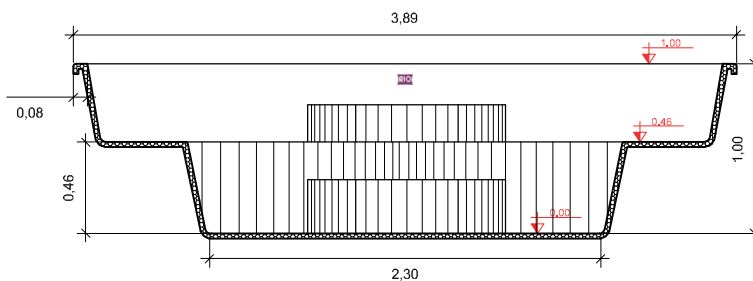

PLANTA BAIXA

RiO BERMUDAS

Clique aqui para ter
uma Experiência em
Realidade Aumentada

RiO
PISCINAS®

Planta Baixa
S/Esc.

Detalhe 01

Corte AA
S/Esc.

Corte BB
S/Esc.

Detalhe 02

Detalhe 03

Rio PISCINAS

"Um Mergulho Inesquecível"

Projeto: Planta Baixa e Cortes	Responsável: Rio Piscinas	Data: Janeiro / 2020
Linha: SPA	Dimensões Externas: C ¹ :2,97 x C ² :2,97 x C ³ : 2,90 x C ⁴ : 3,89 x P:1,00	Desenho: 1
Modelo: Rio Bermudas	Desenhista: Lucas Carrera	
Notas: <i>As medidas internas descritas neste projeto são aproximadas, devido as arestas e bordas serem boleadas, conforme (Detalhe 01) e os degraus possuírem uma leve inclinação.</i> <i>Todas as medidas são em metros.</i> <i>As medidas de fundo são dos eixos da piscina, Eixo Horizontal e Eixo Vertical.</i>	Medidas: Extremidades: 2,97 x 2,97 Fundo: 2,30 x 1,60 Borda: 0,08 Espessura: 3mm Profundidade: 1,00 Litros: 4.360 L	Legenda: C: Comprimento L: Largura P: Profundidade