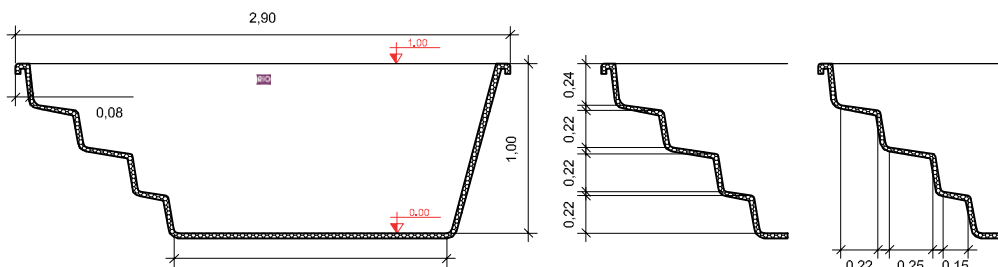

PLANTA BAIXA

RiO BERMUDAS

Clique aqui para ter
uma Experiência em
Realidade Aumentada

RiO
PISCINAS®

Planta Baixa
S/Esc.

Detalhe 01

Corte AA
S/Esc.

Corte BB
S/Esc.

Detalhe 02

Detalhe 03

Rio PISCINAS

"Um Mergulho Inesquecível"

Projeto: Planta Baixa e Cortes	Responsável: Rio Piscinas	Data: Janeiro / 2020
Linha: SPA	Dimensões Externas: C ¹ :2,97 x C ² :2,97 x C ³ : 2,90 x C ⁴ : 3,89 x P:1,00	Desenho: 1
Modelo: Rio Bermudas	Desenhista: Lucas Carrera	
Notas: <i>As medidas internas descritas neste projeto são aproximadas, devido as arestas e bordas serem boleadas, conforme (Detalhe 01) e os degraus possuírem uma leve inclinação.</i> <i>Todas as medidas são em metros.</i> <i>As medidas de fundo são dos eixos da piscina, Eixo Horizontal e Eixo Vertical.</i>	Medidas: Extremidades: 2,97 x 2,97 Fundo: 2,30 x 1,60 Borda: 0,08 Espessura: 3mm Profundidade: 1,00 Litros: 4.360 L	Legenda: C: Comprimento L: Largura P: Profundidade