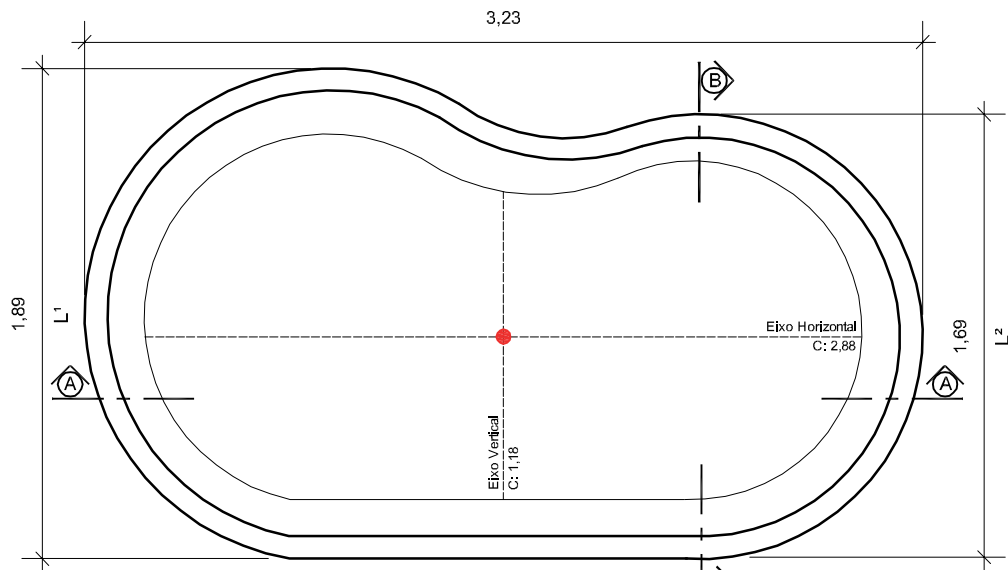

PLANTA BAIXA

RiO HUALAI

Clique aqui para ter
uma Experiência em
Realidade Aumentada

RiO
PISCINAS®

Planta Baixa
S/Esc.

Corte AA
S/Esc.

Corte BB
S/Esc.

Detalhe 01

RIO PISCINAS "Um Mergulho Inesquecível"

Projeto: Planta Baixa e Cortes	Responsável: Rio Piscinas	Data: Janeiro / 2020
Linha: Hualai	Dimensões Externas: L¹:1,89 x L²:1,69 x C:3,23 x P:0,50	Desenho: 1
Modelo: RiO Hualai	Desenhista: Lucas Carrera	
Notas: <i>As medidas internas descritas neste projeto são aproximadas, devido as arestas e bordas serem boleadas, conforme (Detalhe 01) e os degraus possuírem uma leve inclinação. Todas as medidas são em metros. As medidas de fundo são dos eixos da piscina, Eixo Horizontal e Eixo Vertical.</i>	Medidas: Extremidades: 3,23 x 1,89 Fundo: 2,88 x 1,18 Borda: 0,09 Espessura: 3mm Profundidade: 0,50 Litros: 1.880 L	Legenda: C: Comprimento L: Largura P: Profundidade