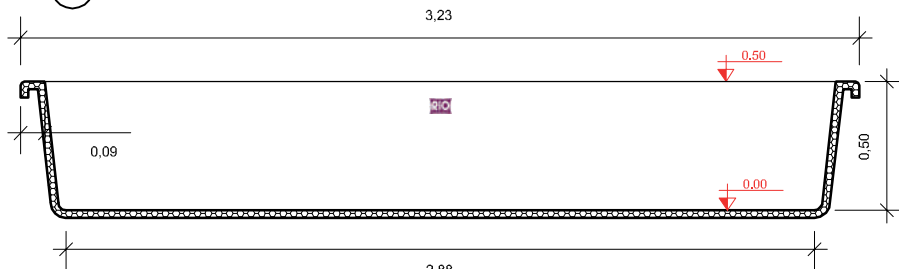

PLANTA BAIXA

RiO HUALAI

Clique aqui para ter
uma Experiência em
Realidade Aumentada

RiO
PISCINAS®

Planta Baixa
S/Esc.

Corte AA
S/Esc.

Corte BB
S/Esc.

Detalhe 01

RIO PISCINAS "Um Mergulho Inesquecível"

Projeto: Planta Baixa e Cortes	Responsável: Rio Piscinas	Data: Janeiro / 2020
Linha: Hualai	Dimensões Externas: L¹:1,89 x L²:1,69 x C:3,23 x P:0,50	Desenho: 1
Modelo: RiO Hualai	Desenhista: Lucas Carrera	
Notas: <i>As medidas internas descritas neste projeto são aproximadas, devido as arestas e bordas serem boleadas, conforme (Detalhe 01) e os degraus possuírem uma leve inclinação. Todas as medidas são em metros. As medidas de fundo são dos eixos da piscina, Eixo Horizontal e Eixo Vertical.</i>	Medidas: Extremidades: 3,23 x 1,89 Fundo: 2,88 x 1,18 Borda: 0,09 Espessura: 3mm Profundidade: 0,50 Litros: 1.880 L	Legenda: C: Comprimento L: Largura P: Profundidade