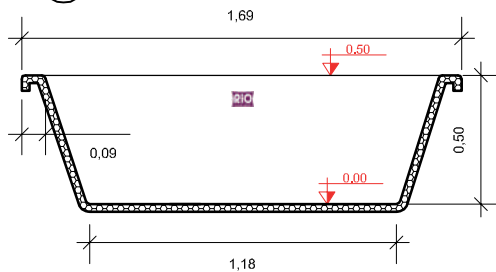

PLANTA BAIXA

RiO HUALAI

Clique aqui para ter
uma Experiência em
Realidade Aumentada

RiO
PISCINAS®

Planta Baixa
S/Esc.

Corte AA
S/Esc.

Corte BB
S/Esc.

Detalhe 01

RIO PISCINAS "Um Mergulho Inesquecível"

Projeto: Planta Baixa e Cortes	Responsável: Rio Piscinas	Data: Janeiro / 2020
Linha: Hualai	Dimensões Externas: L¹:1,89 x L²:1,69 x C:3,23 x P:0,50	Desenho: 1
Modelo: RiO Hualai	Desenhista: Lucas Carrera	
Notas: <i>As medidas internas descritas neste projeto são aproximadas, devido as arestas e bordas serem boleadas, conforme (Detalhe 01) e os degraus possuírem uma leve inclinação. Todas as medidas são em metros. As medidas de fundo são dos eixos da piscina, Eixo Horizontal e Eixo Vertical.</i>	Medidas: Extremidades: 3,23 x 1,89 Fundo: 2,88 x 1,18 Borda: 0,09 Espessura: 3mm Profundidade: 0,50 Litros: 1.880 L	Legenda: C: Comprimento L: Largura P: Profundidade