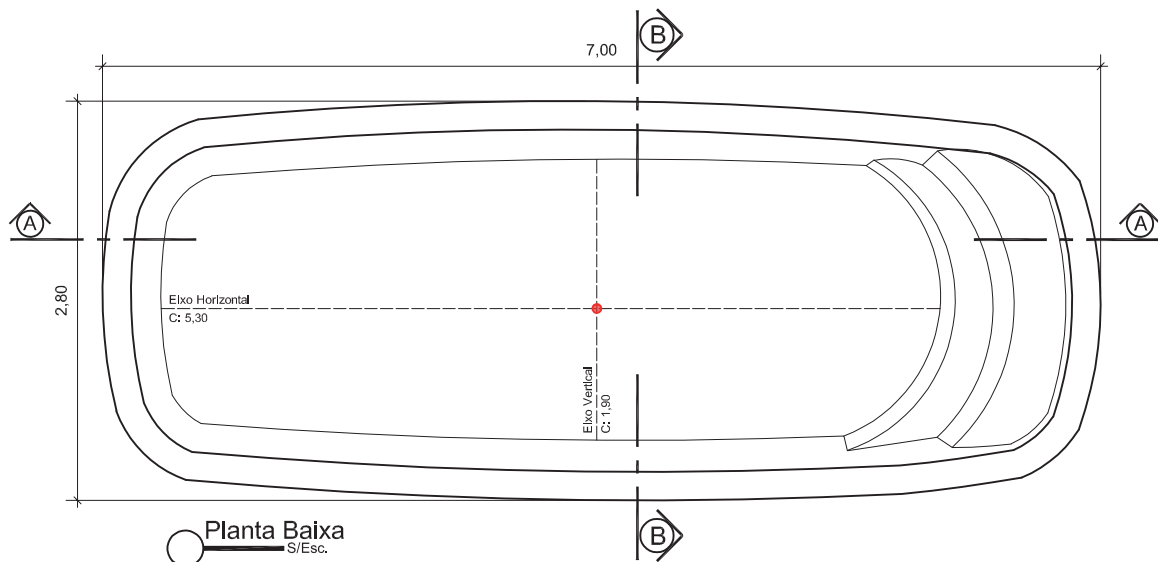

PLANTA BAIXA

RiO GUAPORÉ 7

Clique aqui para ter
uma Experiência em
Realidade Aumentada

RiO
PISCINAS®

RIO PISCINAS
"Um Mergulho Inesquecível"

Projeto: Planta Baixa e Cortes	Responsável: Rio Piscinas	Data: Novembro / 2021
Linha: Guaporé	Dimensões Externas: C:7,00 x L:2,80 x P:1,40	Desenho: 5
Modelo: RiO Guaporé 7	Desenhista: Lucas Carrera	Escala: S/Esc.
Notas: <i>As medidas internas descritas neste projeto são aproximadas, devido as arestas e bordas serem boleadas, conforme (Detalhe 01) e os degraus possuírem uma leve inclinação.</i> <i>Todas as medidas são em metros.</i> <i>As medidas de fundo são dos eixos da piscina, Eixo Horizontal e Eixo Vertical.</i>	Medidas: Extremidades: 7,00 x 2,80 Fundo: 5,30 x 1,90 Borda: 0,20 Espessura: 3mm Profundidade: 1,40 Litros: 16.200L	Legenda: C: Comprimento L: Largura P: Profundidade