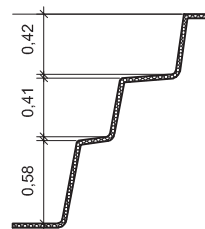

PLANTA BAIXA

RiO GUAPORÉ 7

Clique aqui para ter
uma Experiência em
Realidade Aumentada

RiO
PISCINAS®

RIO PISCINAS
"Um Mergulho Inesquecível"

Projeto: Planta Baixa e Cortes	Responsável: Rio Piscinas	Data: Novembro / 2021
Linha: Guaporé	Dimensões Externas: C:7,00 x L:2,80 x P:1,40	Desenho: 5
Modelo: RiO Guaporé 7	Desenhista: Lucas Carrera	Escala: S/Esc.
Notas: <i>As medidas internas descritas neste projeto são aproximadas, devido as arestas e bordas serem boleadas, conforme (Detalhe 01) e os degraus possuírem uma leve inclinação.</i> <i>Todas as medidas são em metros.</i> <i>As medidas de fundo são dos eixos da piscina, Eixo Horizontal e Eixo Vertical.</i>	Medidas: Extremidades: 7,00 x 2,80 Fundo: 5,30 x 1,90 Borda: 0,20 Espessura: 3mm Profundidade: 1,40 Litros: 16.200L	Legenda: C: Comprimento L: Largura P: Profundidade