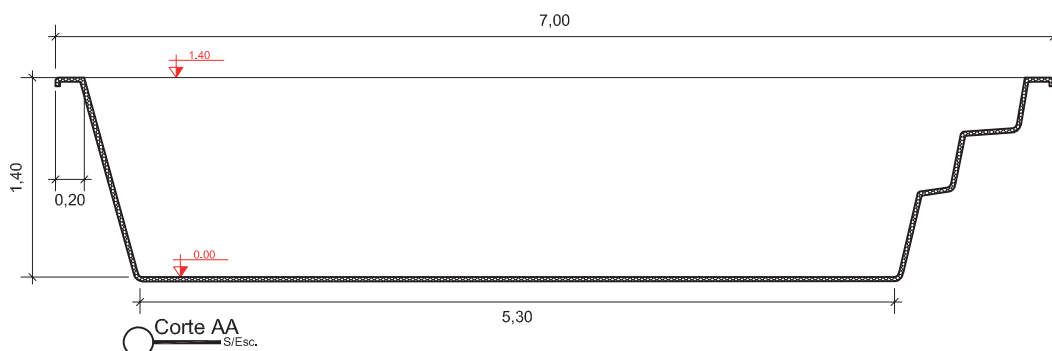

PLANTA BAIXA

RiO GUAPORÉ 7

Clique aqui para ter
uma Experiência em
Realidade Aumentada

RiO
PISCINAS®

RIO PISCINAS
"Um Mergulho Inesquecível"

Projeto: Planta Baixa e Cortes	Responsável: Rio Piscinas	Data: Novembro / 2021
Linha: Guaporé	Dimensões Externas: C:7,00 x L:2,80 x P:1,40	Desenho: 5
Modelo: RiO Guaporé 7	Desenhista: Lucas Carrera	Escala: S/Esc.
Notas: <i>As medidas internas descritas neste projeto são aproximadas, devido as arestas e bordas serem boleadas, conforme (Detalhe 01) e os degraus possuírem uma leve inclinação.</i> <i>Todas as medidas são em metros.</i> <i>As medidas de fundo são dos eixos da piscina, Eixo Horizontal e Eixo Vertical.</i>	Medidas: Extremidades: 7,00 x 2,80 Fundo: 5,30 x 1,90 Borda: 0,20 Espessura: 3mm Profundidade: 1,40 Litros: 16.200L	Legenda: C: Comprimento L: Largura P: Profundidade