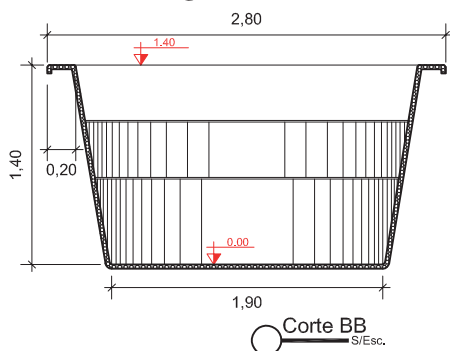

PLANTA BAIXA

RiO GUAPORÉ 7

Clique aqui para ter
uma Experiência em
Realidade Aumentada

RiO
PISCINAS®

RIO PISCINAS
"Um Mergulho Inesquecível"

Projeto: Planta Baixa e Cortes	Responsável: Rio Piscinas	Data: Novembro / 2021
Linha: Guaporé	Dimensões Externas: C:7,00 x L:2,80 x P:1,40	Desenho: 5
Modelo: RiO Guaporé 7	Desenhista: Lucas Carrera	Escala: S/Esc.
Notas: <i>As medidas internas descritas neste projeto são aproximadas, devido as arestas e bordas serem boleadas, conforme (Detalhe 01) e os degraus possuírem uma leve inclinação.</i> <i>Todas as medidas são em metros.</i> <i>As medidas de fundo são dos eixos da piscina, Eixo Horizontal e Eixo Vertical.</i>	Medidas: Extremidades: 7,00 x 2,80 Fundo: 5,30 x 1,90 Borda: 0,20 Espessura: 3mm Profundidade: 1,40 Litros: 16.200L	Legenda: C: Comprimento L: Largura P: Profundidade