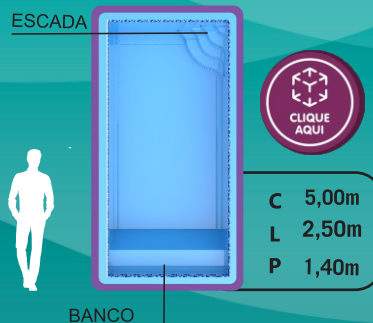

COMPARATIVO COM
UM HOMEM DE 1,70m

C: Comprimento
L: Largura
P: Profundidade

ACESSE NOSSO SITE
PARA BAIXAR AS PLANTAS:
WWW.RIOPISCINAS.COM.BR

LINHA RiO DOS SINOS

MEDIDAS APROXIMADAS

RiO DOS SINOS 10

RiO DOS SINOS 8

RiO DOS SINOS 7

RiO DOS SINOS 6

RiO DOS SINOS 5

RiO DOS SINOS 4

COMPARATIVO COM
UM HOMEM DE 1,70M

C: Comprimento
L: Largura
P: Profundidade

ACESSE NOSSO SITE
PARA BAIXAR AS PLANTAS:
WWW.RIOPISCINAS.COM.BR

RiO LUX