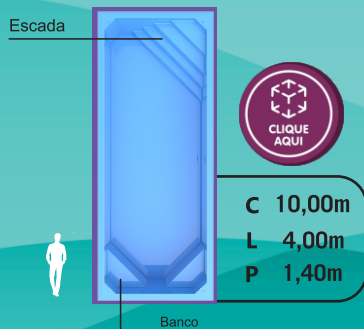

MEDIDAS APROXIMADAS

COMPARATIVO COM
UM HOMEM DE 1,70M

C: Comprimento
L: Largura
P: Profundidade

ACESSE NOSSO SITE
PARA BAIXAR AS PLANTAS:
WWW.RIOPISCINAS.COM.BR

LINHA SPA

RIO MOOREA

BANCO

C 2,48m
L 2,48m
P 1,00m

RIO BERMUDAS

BANCO

C 3,89m
L 2,97m
P 1,00m

RIO AZUL

C 3,30m
L 2,30m
P 0,70m

MEDIDAS APROXIMADAS

LINHA PARAÍSO

RIO SÃO FRANCISCO

BANCO

SPA

PRAINHA

C 7,00m
L 4,00m
P 1,40m

ESCADA

MEDIDAS APROXIMADAS

CORES DISPONÍVEIS

COMPARATIVO COM
UM HOMEM DE 1,70m

C: Comprimento
L: Largura
P: Profundidade

ACESSE NOSSO SITE
PARA BAIXAR AS PLANTAS:
WWW.RIOPISCINAS.COM.BR

LINHA RiO TAPAJÓS

MEDIDAS APROXIMADAS

RiO TAPAJÓS 10

RiO TAPAJÓS 9

RiO TAPAJÓS 8

RiO TAPAJÓS 7