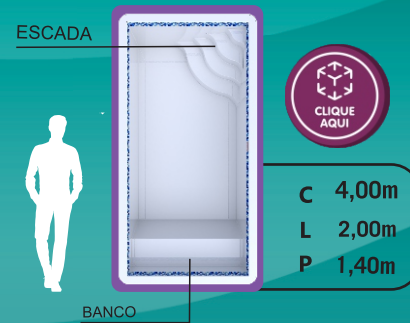

COMPARATIVO COM
UM HOMEM DE 1,70m

C: Comprimento
L: Largura
P: Profundidade

ACESSE NOSSO SITE
PARA BAIXAR AS PLANTAS:
WWW.RIOPISCINAS.COM.BR

LINHA RiO DOS SINOS

MEDIDAS APROXIMADAS

RiO DOS SINOS 10

RiO DOS SINOS 8

RiO DOS SINOS 7

RiO DOS SINOS 6

RiO DOS SINOS 5

RiO DOS SINOS 4

COMPARATIVO COM
UM HOMEM DE 1,70M

C: Comprimento
L: Largura
P: Profundidade

ACESSE NOSSO SITE
PARA BAIXAR AS PLANTAS:
WWW.RIOPISCINAS.COM.BR

RiO LUX