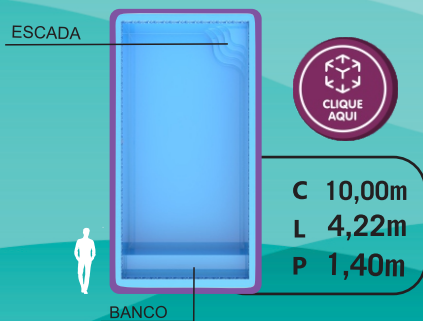

C: Comprimento
L: Largura
P: Profundidade

ACESSE NOSSO SITE
PARA BAIXAR AS PLANTAS:
WWW.RIOPISCINAS.COM.BR

LINHA RiO GUAÍBA

MEDIDAS APROXIMADAS

RiO GUAÍBA

LINHA RiO IGUAÇU

MEDIDAS APROXIMADAS

RiO IGUAÇU

COMPARATIVO COM
UM HOMEM DE 1,70m

C: Comprimento
L: Largura
P: Profundidade

ACESSE NOSSO SITE
PARA BAIXAR AS PLANTAS:
WWW.RIOPISCINAS.COM.BR

LINHA RiO DOS SINOS

MEDIDAS APROXIMADAS

RiO DOS SINOS 10

RiO DOS SINOS 8

RiO DOS SINOS 7

RiO DOS SINOS 6

RiO DOS SINOS 5

RiO DOS SINOS 4

COMPARATIVO COM
UM HOMEM DE 1,70M

C: Comprimento
L: Largura
P: Profundidade

ACESSE NOSSO SITE
PARA BAIXAR AS PLANTAS:
WWW.RIOPISCINAS.COM.BR

RiO LUX