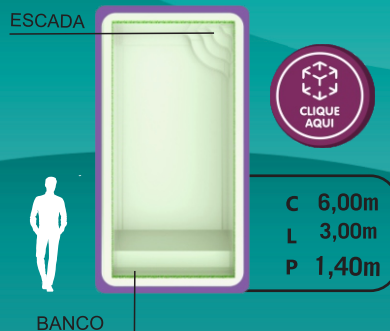

C: Comprimento
L: Largura
P: Profundidade

ACESSE NOSSO SITE
PARA BAIXAR AS PLANTAS:
WWW.RIOPISCINAS.COM.BR

LINHA RiO GUAÍBA

MEDIDAS APROXIMADAS

RiO GUAÍBA

LINHA RiO IGUAÇU

MEDIDAS APROXIMADAS

RiO IGUAÇU

COMPARATIVO COM
UM HOMEM DE 1,70m

C: Comprimento
L: Largura
P: Profundidade

ACESSE NOSSO SITE
PARA BAIXAR AS PLANTAS:
WWW.RIOPISCINAS.COM.BR

LINHA RiO DOS SINOS

MEDIDAS APROXIMADAS

RiO DOS SINOS 10

RiO DOS SINOS 8

RiO DOS SINOS 7

RiO DOS SINOS 6

RiO DOS SINOS 5

RiO DOS SINOS 4

COMPARATIVO COM
UM HOMEM DE 1,70M

C: Comprimento
L: Largura
P: Profundidade

ACESSE NOSSO SITE
PARA BAIXAR AS PLANTAS:
WWW.RIOPISCINAS.COM.BR

RiO LUX