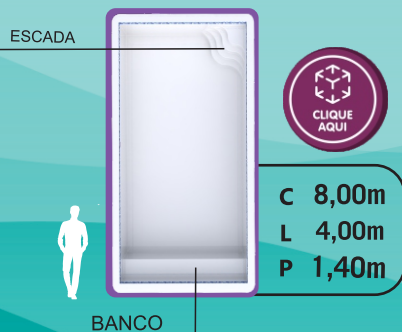

C: Comprimento
L: Largura
P: Profundidade

ACESSE NOSSO SITE
PARA BAIXAR AS PLANTAS:
WWW.RIOPISCINAS.COM.BR

LINHA RiO GUAÍBA

MEDIDAS APROXIMADAS

RiO GUAÍBA

LINHA RiO IGUAÇU

MEDIDAS APROXIMADAS

RiO IGUAÇU

COMPARATIVO COM
UM HOMEM DE 1,70m

C: Comprimento
L: Largura
P: Profundidade

ACESSE NOSSO SITE
PARA BAIXAR AS PLANTAS:
WWW.RIOPISCINAS.COM.BR

LINHA RiO DOS SINOS

MEDIDAS APROXIMADAS

RiO DOS SINOS 10

RiO DOS SINOS 8

RiO DOS SINOS 7

RiO DOS SINOS 6

RiO DOS SINOS 5

RiO DOS SINOS 4

COMPARATIVO COM
UM HOMEM DE 1,70M

C: Comprimento
L: Largura
P: Profundidade

ACESSE NOSSO SITE
PARA BAIXAR AS PLANTAS:
WWW.RIOPISCINAS.COM.BR

RiO LUX