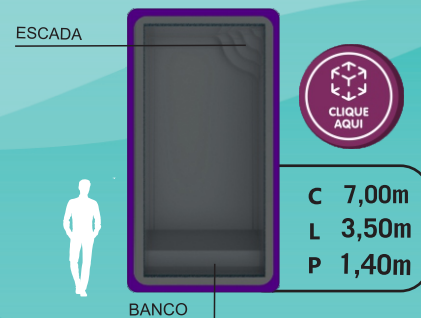

COMPARATIVO COM
UM HOMEM DE 1,70m

C: Comprimento
L: Largura
P: Profundidade

ACESSE NOSSO SITE
PARA BAIXAR AS PLANTAS:
WWW.RIOPISCINAS.COM.BR

LINHA RiO DOS SINOS

MEDIDAS APROXIMADAS

RiO DOS SINOS 10

RiO DOS SINOS 8

RiO DOS SINOS 7

RiO DOS SINOS 6

RiO DOS SINOS 5

RiO DOS SINOS 4

COMPARATIVO COM
UM HOMEM DE 1,70M

C: Comprimento
L: Largura
P: Profundidade

ACESSE NOSSO SITE
PARA BAIXAR AS PLANTAS:
WWW.RIOPISCINAS.COM.BR

RiO LUX