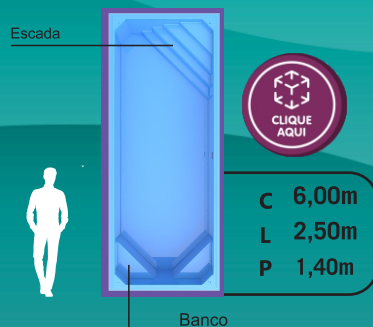

RIO BERMUDAS

BANCO

C 3,89m
L 2,97m
P 1,00m

RIO AZUL

C 3,30m
L 2,30m
P 0,70m

MEDIDAS APROXIMADAS

LINHA PARAÍSO

RIO SÃO FRANCISCO

BANCO

SPA

PRAINHA

C 7,00m
L 4,00m
P 1,40m

ESCADA

MEDIDAS APROXIMADAS

CORES DISPONÍVEIS

COMPARATIVO COM
UM HOMEM DE 1,70m

C: Comprimento
L: Largura
P: Profundidade

ACESSE NOSSO SITE
PARA BAIXAR AS PLANTAS:
WWW.RIOPISCINAS.COM.BR

LINHA RiO TAPAJÓS

MEDIDAS APROXIMADAS

RiO TAPAJÓS 10

RiO TAPAJÓS 9

RiO TAPAJÓS 8

RiO TAPAJÓS 7

RiO TAPAJÓS 6

RiO TAPAJÓS 5

RiO TAPAJÓS 4

COMPARATIVO COM
UM HOMEM DE 1,70M

C: Comprimento
L: Largura
P: Profundidade

ACESSE NOSSO SITE
PARA BAIXAR AS PLANTAS:
WWW.RIOPISCINAS.COM.BR

LINHA RIO TAPAJÓS

RiO TAPAJÓS 3x0,50