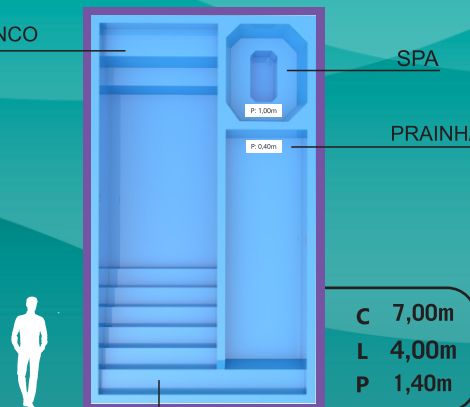

BANCO

C 5,05m
L 2,45m
P 1,26m

RIO GUAPORÉ 4

BANCO

C 4,08m
L 2,04m
P 1,06m

RIO GUAPORÉ 3

BANCO

C 3,49m
L 1,80m
P 0,80m

MEDIDAS APROXIMADAS

COMPARATIVO COM
UM HOMEM DE 1,70M

C: Comprimento
L: Largura
P: Profundidade

ACESSE NOSSO SITE
PARA BAIXAR AS PLANTAS:
WWW.RIOPISCINAS.COM.BR

LINHA SPA

RIO MOOREA

BANCO

C 2,48m
L 2,48m
P 1,00m

RIO BERMUDAS

BANCO

C 3,89m
L 2,97m
P 1,00m

RIO AZUL

C 3,30m
L 2,30m
P 0,70m

MEDIDAS APROXIMADAS

LINHA PARAÍSO

RIO SÃO FRANCISCO

BANCO

SPA

PRAINHA

C 7,00m
L 4,00m
P 1,40m

ESCADA

MEDIDAS APROXIMADAS

CORES DISPONÍVEIS

COMPARATIVO COM
UM HOMEM DE 1,70m