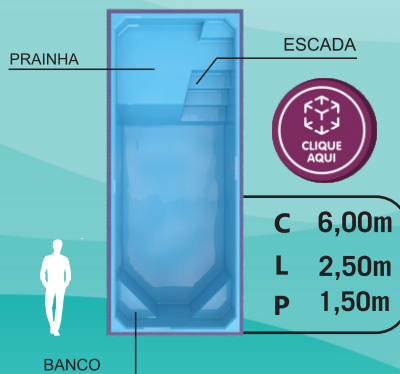

C: Comprimento
L: Largura
P: Profundidade

ACESSE NOSSO SITE
PARA BAIXAR AS PLANTAS:
WWW.RIOPISCINAS.COM.BR

LINHA RiO TAPAJÓS

MEDIDAS APROXIMADAS

RiO TAPAJÓS 10

RiO TAPAJÓS 9

RiO TAPAJÓS 8

RiO TAPAJÓS 7

RiO TAPAJÓS 6

RiO TAPAJÓS 5

RiO TAPAJÓS 4

COMPARATIVO COM
UM HOMEM DE 1,70M

C: Comprimento
L: Largura
P: Profundidade

ACESSE NOSSO SITE
PARA BAIXAR AS PLANTAS:
WWW.RIOPISCINAS.COM.BR

LINHA RIO TAPAJÓS

RiO TAPAJÓS 3x0,50

RiO TAPAJÓS 3x2

RiO TAPAJÓS 3x1,30

RiO TAPAJÓS 2

MEDIDAS APROXIMADAS

LINHA HUALAI

RiO HUALAI

MEDIDAS APROXIMADAS

COMPARATIVO COM
UM HOMEM DE 1,70M

C: Comprimento
L: Largura
P: Profundidade

ACESSE NOSSO SITE
PARA BAIXAR AS PLANTAS:
WWW.RIOPISCINAS.COM.BR

LINHA RiO GUAÍBA

MEDIDAS APROXIMADAS

RiO GUAÍBA

LINHA RiO IGUAÇU

MEDIDAS APROXIMADAS

RiO IGUAÇU