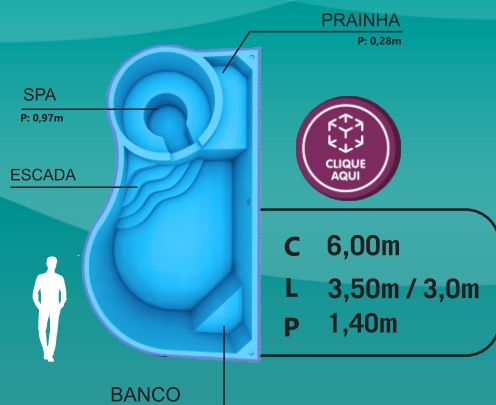

RiO TAPAJÓS 3x2

RiO TAPAJÓS 3x1,30

RiO TAPAJÓS 2

MEDIDAS APROXIMADAS

LINHA HUALAI

RiO HUALAI

MEDIDAS APROXIMADAS

COMPARATIVO COM
UM HOMEM DE 1,70M

C: Comprimento
L: Largura
P: Profundidade

ACESSE NOSSO SITE
PARA BAIXAR AS PLANTAS:
WWW.RIOPISCINAS.COM.BR

LINHA RiO GUAÍBA

MEDIDAS APROXIMADAS

RiO GUAÍBA

LINHA RiO IGUAÇU

MEDIDAS APROXIMADAS

RiO IGUAÇU

COMPARATIVO COM
UM HOMEM DE 1,70m

C: Comprimento
L: Largura
P: Profundidade

ACESSE NOSSO SITE
PARA BAIXAR AS PLANTAS:
WWW.RIOPISCINAS.COM.BR

LINHA DIAMOND

RiO CENTENARY

RiO TOPÁZIO

RiO REGENTE

MEDIDAS APROXIMADAS

COMPARATIVO COM
UM HOMEM DE 1,70m

C: Comprimento
L: Largura
P: Profundidade

ACESSE NOSSO SITE
PARA BAIXAR AS PLANTAS:
WWW.RIOPISCINAS.COM.BR

LINHA RiO DOS SINOS

MEDIDAS APROXIMADAS

RiO DOS SINOS 10

RiO DOS SINOS 8