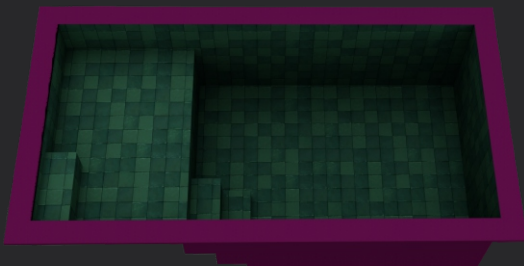

eliane

Veja 5 opções de pastilhas para revestimentos que podem ser aplicados em sua piscina.

PASTILHA NORONHA
SAFIRA MESH BR-HD

PASTILHA NORONHA
SAFIRA MESH BR - HD

PASTILHA NORONHA
MAR MESH MA

PASTILHA
1001 BÚZIOS

PASTILHA JAVA
LAGO MESH BR - HD

Surpreenda-se com os modelos da linha **RiO LUX**

RiO JORDAN

- 6m x 2,8m x 1,4m
- 5m x 2,38m x 1,4m
- 4m x 1,96m x 1,4m
- 4m x 1,96m x 1,12m

RiO GION

- 6m x 2,8m x 1,4m
- 5m x 2,38m x 1,4m
- 4m x 1,96m x 1,4m
- 4m x 1,96m x 1,12m

RiO ÉDEN

- 6m x 2,8m x 1,4m
- 5m x 2,38m x 1,4m
- 4m x 1,96m x 1,4m
- 4m x 1,96m x 1,12m

PRAINHA

- 2,8m x 2,8m x 0,28cm
- 2,38m x 2,38m x 0,28m
- 1,96m x 1,96m x 0,28m

RiO SPA

- 2,52m x 2,52m x 0,91m
- 1,96m x 1,96m x 0,91m