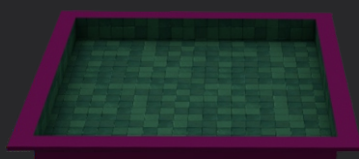

eliane

Veja 5 opções de pastilhas para revestimentos que podem ser aplicados em sua piscina.

PASTILHA NORONHA
SAFIRA MESH BR-HD

PASTILHA NORONHA
SAFIRA MESH BR - HD

PASTILHA NORONHA
MAR MESH MA

PASTILHA
1001 BÚZIOS

PASTILHA JAVA
LAGO MESH BR - HD

Surpreenda-se com os modelos da linha **RiO LUX**

RiO JORDAN

- 6m x 2,8m x 1,4m
- 5m x 2,38m x 1,4m
- 4m x 1,96m x 1,4m
- 4m x 1,96m x 1,12m

RiO GION

- 6m x 2,8m x 1,4m
- 5m x 2,38m x 1,4m
- 4m x 1,96m x 1,4m
- 4m x 1,96m x 1,12m

RiO ÉDEN

- 6m x 2,8m x 1,4m
- 5m x 2,38m x 1,4m
- 4m x 1,96m x 1,4m
- 4m x 1,96m x 1,12m

PRAINHA

- 2,8m x 2,8m x 0,28cm
- 2,38m x 2,38m x 0,28m
- 1,96m x 1,96m x 0,28m

RiO SPA

- 2,52m x 2,52m x 0,91m
- 1,96m x 1,96m x 0,91m