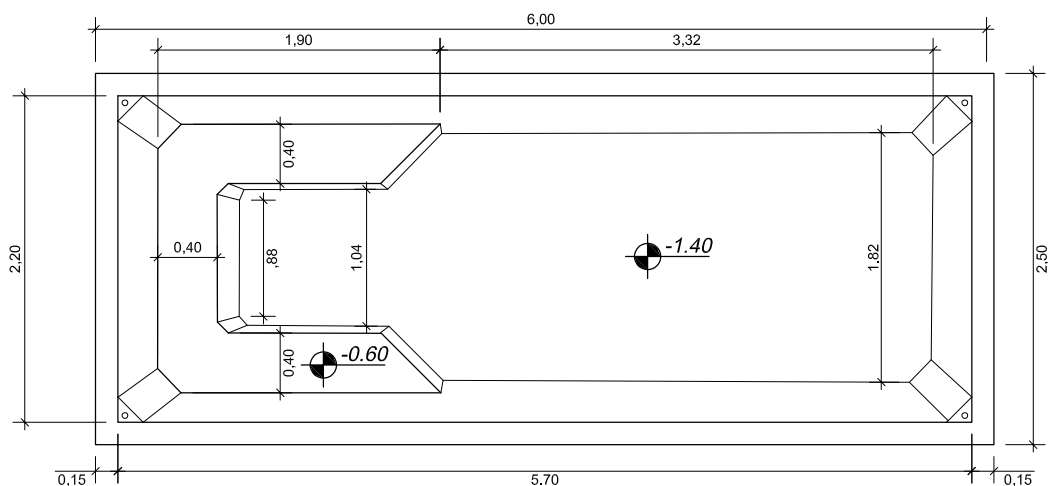

# PLANTA BAIXA

RiO Taquari 6x2,5

Clique aqui para ter  
uma Experiência em  
Realidade Aumentada

**RiO**  
PISCINAS®

## RIO PISCINAS "Um Mergulho Inesquecível"

|   |  |  |
|---|--|--|
| Projeto:<br><b>Planta Baixa</b>   | Responsável:<br><b>Rio Piscinas</b>  | Data:<br><b>Maior 2023</b>   |
| Linha:<br><b>Rio Taquiri</b>  | Dimensões Externas:<br><b>C: 6,00 x L: 2,50 x P: 1,40</b>  | Desenho:<br><b>01</b>  |
| Modelo:<br><b>Rio Taquiri</b>   | Desenhista:<br><b>Marcella Gentil</b>  | Escala:<br><b>S/Esc.</b>   |
| Notas:<br><i>As medidas internas descritas neste projeto são aproximadas, devido as arestas e bordas serem boleadas.</i><br><br><i>Todas as medidas são em metros.</i><br><br><i>As medidas de fundo são dos eixos da piscina, Eixo Horizontal e Eixo Vertical.</i> | Medidas:<br><b>Extremidades: 6,00 x 2,50</b><br><b>Borda: 0,15</b><br><b>Espessura: 3mm</b><br><b>Profundidade: 1,40</b> | Legenda:<br><b>C: Comprimento</b><br><b>L: Largura</b><br><b>P: Profundidade</b> |