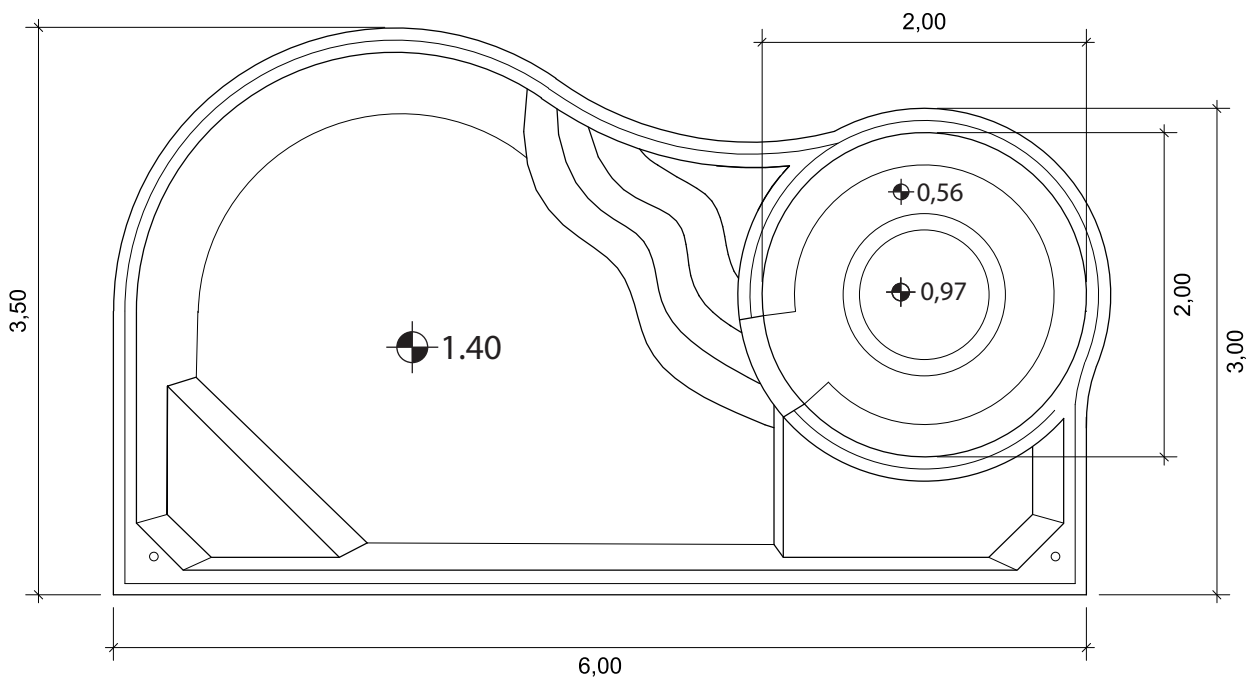

PLANTA BAIXA

RiO IGUAÇU

Clique aqui para ter
uma Experiência em
Realidade Aumentada

RiO
PISCINAS®

RIO PISCINAS "Um Mergulho Inesquecível"

Projeto: Planta Baixa	Responsável: Rio Piscinas	Data: Outubro / 2022
Linha: Rio Iguaçu	Dimensões Externas: C: 6,00 x L: 3,50 x P: 1,40	Desenho: 01
Modelo: Rio Iguaçu	Desenhista: Marcella Gentil	Escala: S/ Esc.
Notas: <i>As medidas internas descritas neste projeto são aproximadas, devido as arestas e bordas serem boleadas, e os degraus possuírem uma leve inclinação.</i> <i>Todas as medidas são em metros.</i> <i>As medidas de fundo são dos eixos da piscina, Eixo Horizontal e Eixo Vertical.</i>	Medidas: Extremidades: 6,00 x 3,50 Borda: 0,10 Espessura: 3mm Profundidade: 1,40 Volumetria: 11.300L	Legenda: C: Comprimento L: Largura P: Profundidade