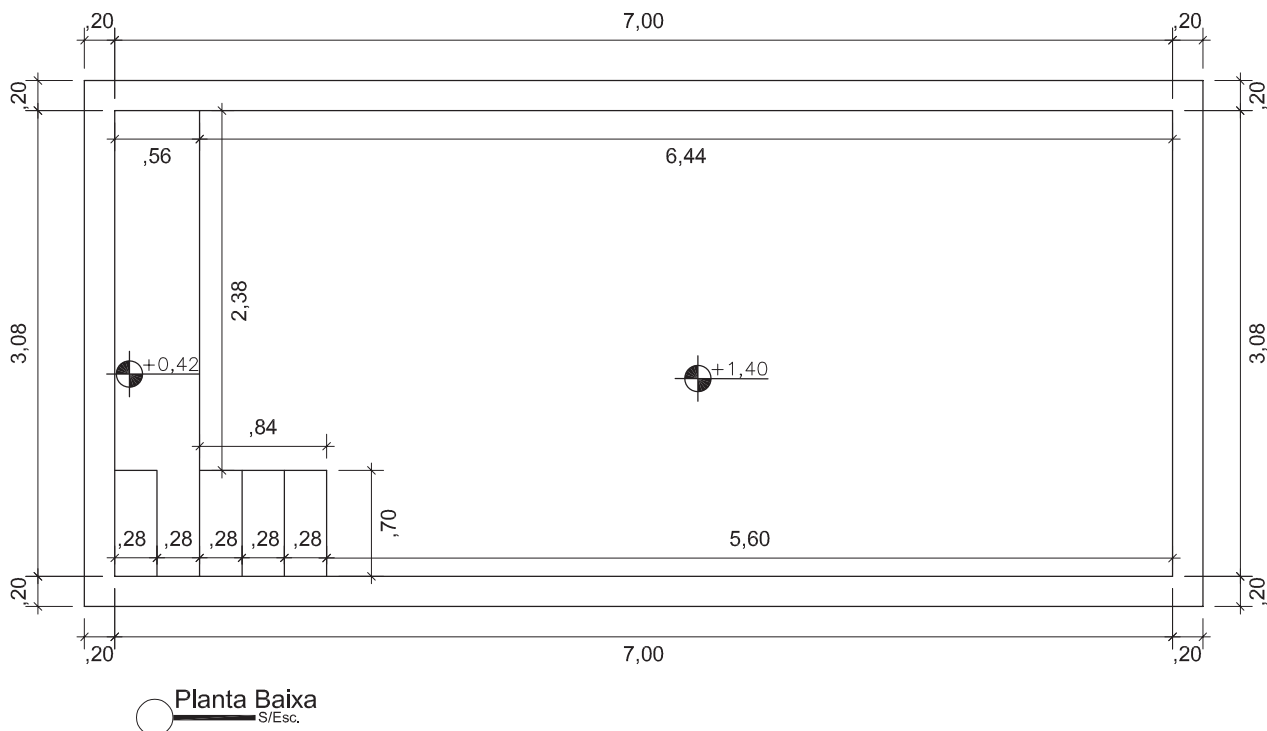

# PLANTA **BAIXA**

LUX ÉDEN 7M

CREATIVITY Lux

Projeto:	Planta Baixa	Responsável:	Creativity Pools	Data:	Janeiro 2024
Linha:	Creativity Lux	Dimensões Internas:	C:7,00 x L:3,08 x P:1,40	Desenho:	01
Modelo:	Lux Éden 7M	Desenhista:	Marcella Gentil		
Notas:	<ul style="list-style-type: none"> <li>- Todas as medidas neste projeto são aproximadas com uma variação de 3 a 5cm</li> <li>- Os degraus possuem espelho de 28cm</li> <li>- Todas as medidas são em metros</li> <li>- As medidas de fundo são dos eixos da piscina, Eixo Horizontal e Eixo Vertical.</li> </ul>		Medidas:	Legenda:	
			<ul style="list-style-type: none"> <li>Extremidades: 7,00 x 3,08</li> <li>Fundo: 6,44 x 3,08</li> <li>Borda: 0,20</li> <li>Espessura: 3mm</li> <li>Profundidade: 1,40</li> <li>Litros: 28.150 L</li> </ul>	<ul style="list-style-type: none"> <li>C: Comprimento</li> <li>L: Largura</li> <li>P: Profundidade</li> </ul>	