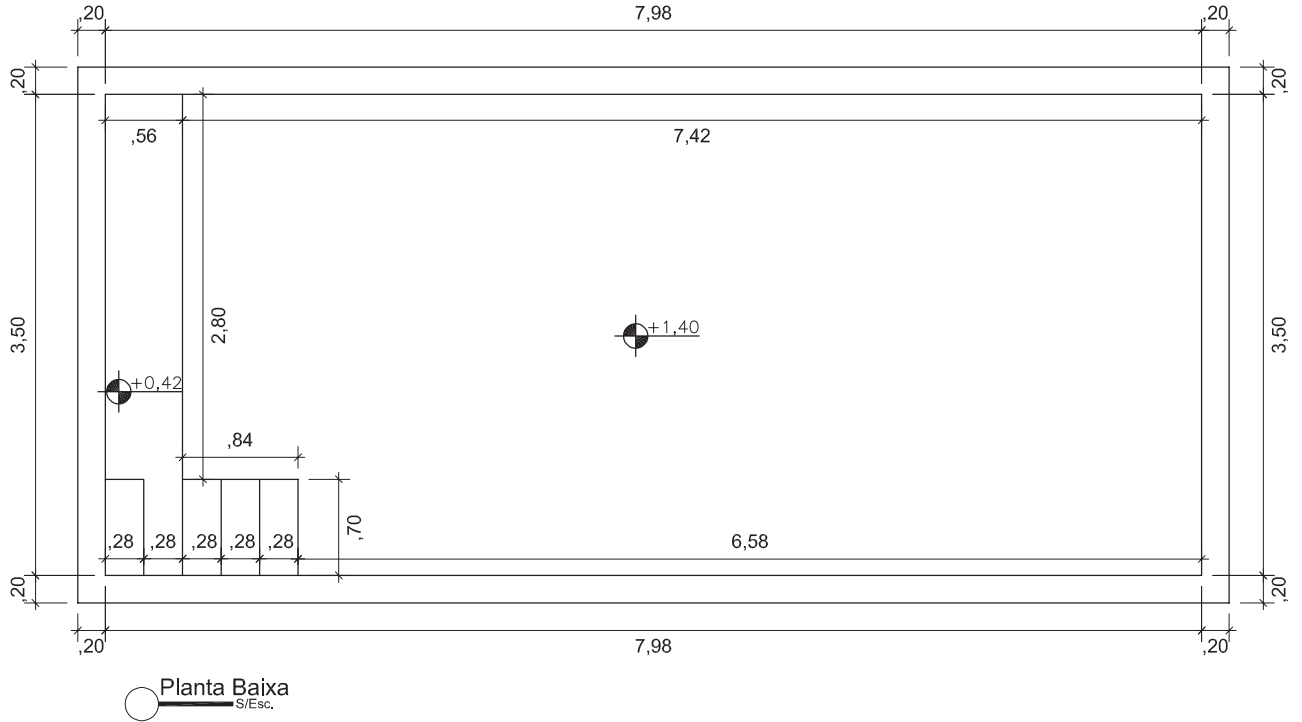

# PLANTA **BAIXA**

LUX ÉDEN 8M

CREATIVITY Lux

Projeto: <b>Planta Baixa</b>	Responsável: <b>Creativity Pools</b>	Data: <b>Janeiro 2024</b>
Linha: <b>Creativity Lux</b>	Dimensões Internas: <b>C:7,98 x L:3,50 x P:1,40</b>	Desenho: <b>01</b>
Modelo: <b>Lux Éden 8M</b>	Desenhista: <b>Marcella Gentil</b>	Escala: <b>S/Esc.</b>
Notas: <ul style="list-style-type: none"> <li>- <i>Todas as medidas neste projeto são aproximadas com uma variação de 3 a 5cm</i></li> <li>- <i>Os degraus possuem espelho de 28cm</i></li> <li>- <i>Todas as medidas são em metros</i></li> <li>- <i>As medidas de fundo são dos eixos da piscina, Eixo Horizontal e Eixo Vertical.</i></li> </ul>	Medidas: <ul style="list-style-type: none"> <li>Extremidades: 7,98 x 3,50</li> <li>Fundo: 7,42 x 3,50</li> <li>Borda: 0,20</li> <li>Espessura: 3mm</li> <li>Profundidade: 1,40</li> <li>Litros: 36.830 L</li> </ul>	Legenda: <ul style="list-style-type: none"> <li>C: Comprimento</li> <li>L: Largura</li> <li>P: Profundidade</li> </ul>