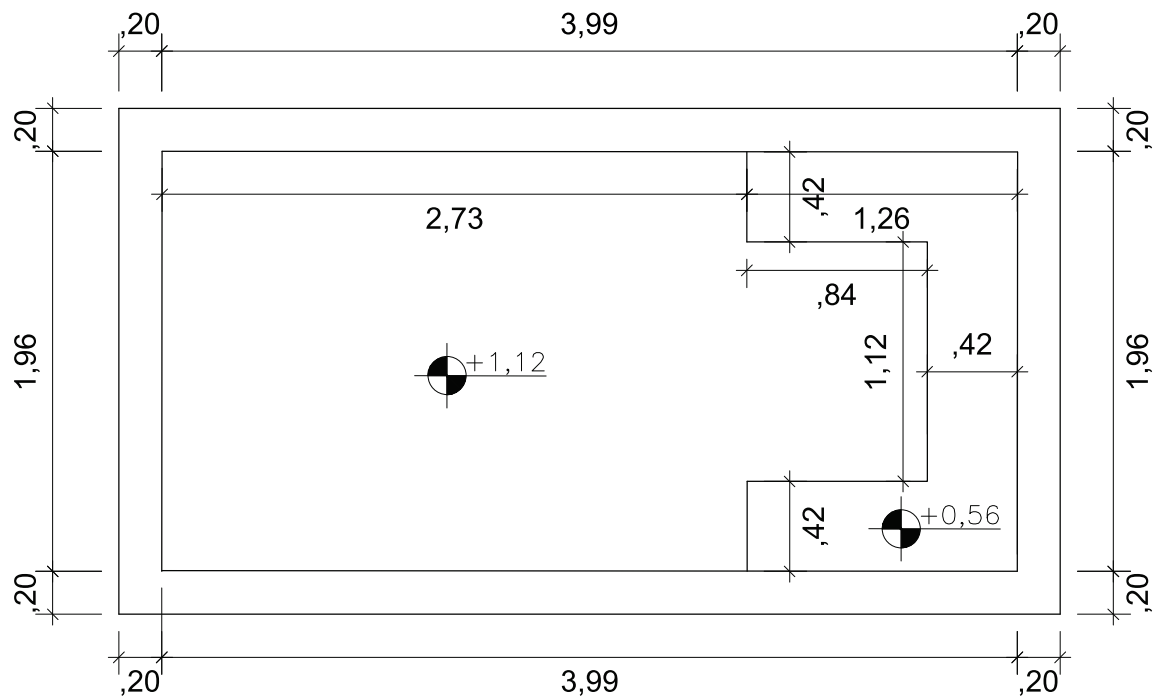

PLANTA **BAIXA**

LUX GION 4M

Planta Baixa
S/Esc.

CREATIVITY *Lux*

Projeto: Planta Baixa	Responsável: Creativity Pools	Data: Janeiro 2024
Linha: Creativity Lux	Dimensões Internas: C:3,99 x L:1,96 x P:1,12	Desenho: 03
Modelo: Lux Gion 4m	Desenhista: Marcella Gentil	Escala: S/Esc.
Notas: - Todas as medidas neste projeto são aproximadas com uma variação de 3 a 5cm - Os degraus possuem espelho de 28cm - Todas as medidas são em metros - As medidas de fundo são dos eixos da piscina, Eixo Horizontal e Eixo Vertical.	Medidas: Extremidades: 4,39 x 2,36 Fundo: 2,73 x 1,96 Borda: 0,20 Espessura: 3mm Profundidade: 1,12 Litros: 7.900 L	Legenda: C: Comprimento L: Largura P: Profundidade