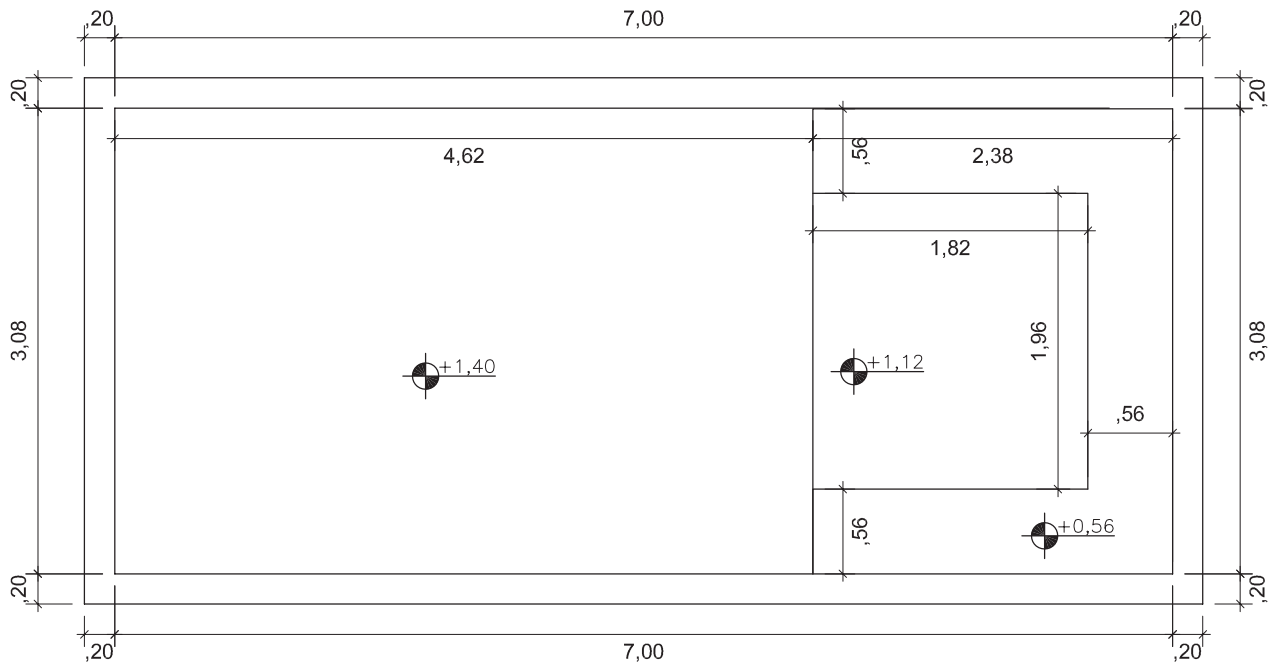

PLANTA **BAIXA**

LUX GION 7M

Planta Baixa
S/Esc.

REACTIVITY Lux

Projeto: Planta Baixa	Responsável: Creativity Pools	Data: Janeiro 2024
Linha: Creativity Lux	Dimensões Internas: C:7,00 x L:3,08 x P:1,40	Desenho: 01
Modelo: Lux Gion 7m	Desenhista: Marcella Gentil	Escala: S/Esc.
Notas: <i>- Todas as medidas neste projeto são aproximadas com uma variação de 3 a 5cm</i> <i>- Os degraus possuem espelho de 28cm</i> <i>- Todas as medidas são em metros</i> <i>- As medidas de fundo são dos eixos da piscina, Eixo Horizontal e Eixo Vertical.</i>	Medidas: Extremidades: 7,00 x 3,08 Fundo: 4,62 x 3,08 Borda: 0,20 Espessura: 3mm Profundidade: 1,40 Litros: 26.040 L	Legenda: C: Comprimento L: Largura P: Profundidade