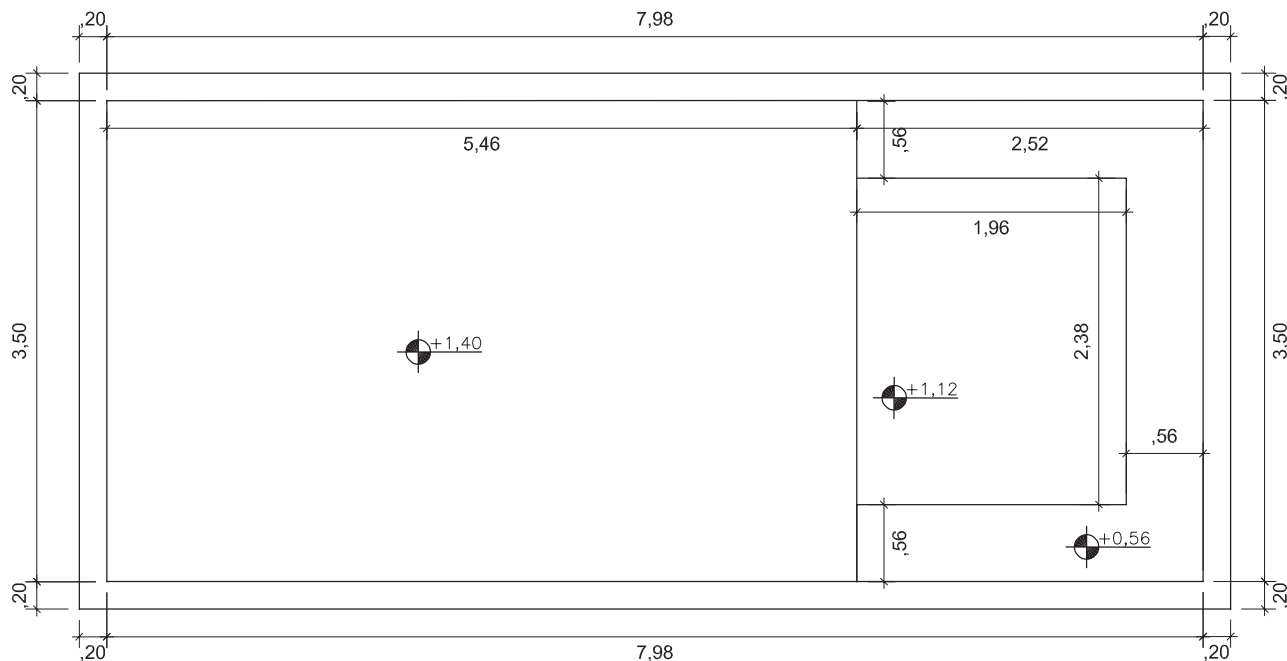

PLANTA **BAIXA**

LUX GION 8M

Planta Baixa
S/Esc.

Projeto: Planta Baixa	Responsável: Creativity Pools	Data: Janeiro 2024 122
Linha: Creativity Lux	Dimensões Internas: C:7,98 x L:3,50 x P:1,40	Desenho: 01
Modelo: Lux Gion 8m	Desenhista: Marcella Gentil	Escala: S/Esc.
Notas: <i>- Todas as medidas neste projeto são aproximadas com uma variação de 3 a 5cm</i> <i>- Os degraus possuem espelho de 28cm</i> <i>- Todas as medidas são em metros</i> <i>- As medidas de fundo são dos eixos da piscina, Eixo Horizontal e Eixo Vertical.</i>	Medidas: Extremidades: 7,98 x 3,50 Fundo: 5,46 x 3,50 Borda: 0,20 Espessura: 3mm Profundidade: 1,40 Litros: 34.320 L	Legenda: C: Comprimento L: Largura P: Profundidade