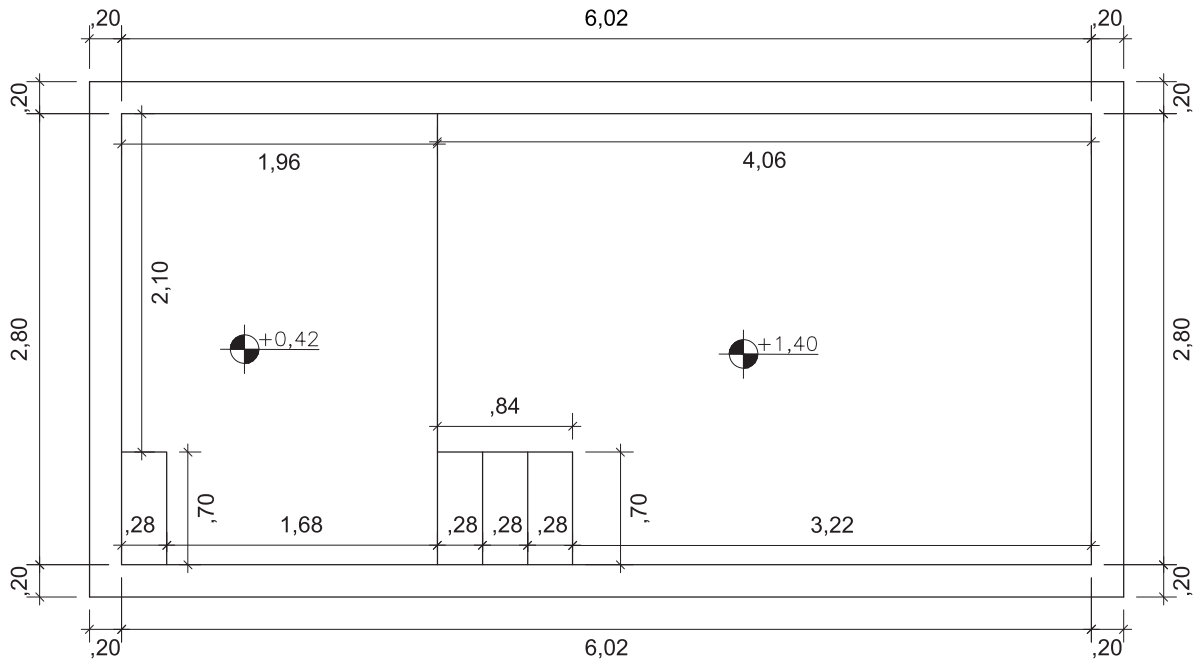

PLANTA **BAIXA**

LUX JORDAN 6M

Planta Baixa
S/Esc.

CREATIVITY Lux

| | | |
|--|--|---|
| Projeto: Planta Baixa | Responsável: Creativity Pools | Data: Janeiro 2024 |
| Linha: Creativity Lux | Dimensões Internas: C:6,02 x L:2,80 x P:1,40 | Desenho: 01 |
| Modelo: Lux Jordan 6M | Desenhista: Marcella Gentil | Escala: S/Esc. |
| Notas: - Todas as medidas neste projeto são aproximadas com uma variação de 3 a 5cm - Os degraus possuem espelho de 28cm - Todas as medidas são em metros - As medidas de fundo são dos eixos da piscina, Eixo Horizontal e Eixo Vertical. | Medidas: Extremidades: 6,42 x 3,20 Fundo: 4,06 x 2,80 Borda: 0,20 Espessura: 3mm Profundidade: 1,40 Litros: 17.890 L | Legenda: C: Comprimento L: Largura P: Profundidade |