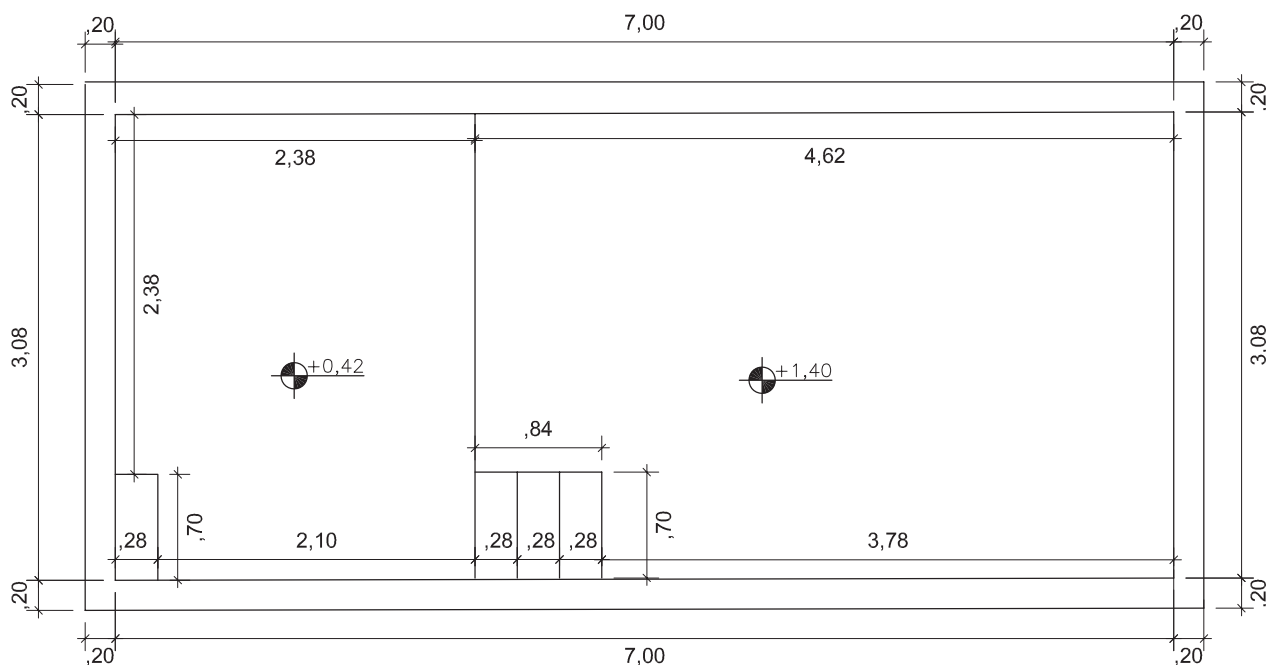

PLANTA **BAIXA**

LUX JORDAN 7M

Planta Baixa
S/Esc.

CREATIVITY *Lux*

Projeto: Planta Baixa	Responsável: Creativity Pools	Data: Janeiro 2024
Linha: Creativity Lux	Dimensões Internas: C:7,00 x L:3,08 x P:1,40	Desenho: 01
Modelo: Lux Jordan 7M	Desenhista: Marcella Gentil	
Notas: <i>- Todas as medidas neste projeto são aproximadas com uma variação de 3 a 5cm</i> <i>- Os degraus possuem espelho de 28cm</i> <i>- Todas as medidas são em metros</i> <i>- As medidas de fundo são dos eixos da piscina, Eixo Horizontal e Eixo Vertical.</i>	Medidas: Extremidades: 7,00 x 3,08 Fundo: 4,62 x 3,08 Borda: 0,20 Espessura: 3mm Profundidade: 1,40 Litros: 22.660 L	Legenda: C: Comprimento L: Largura P: Profundidade