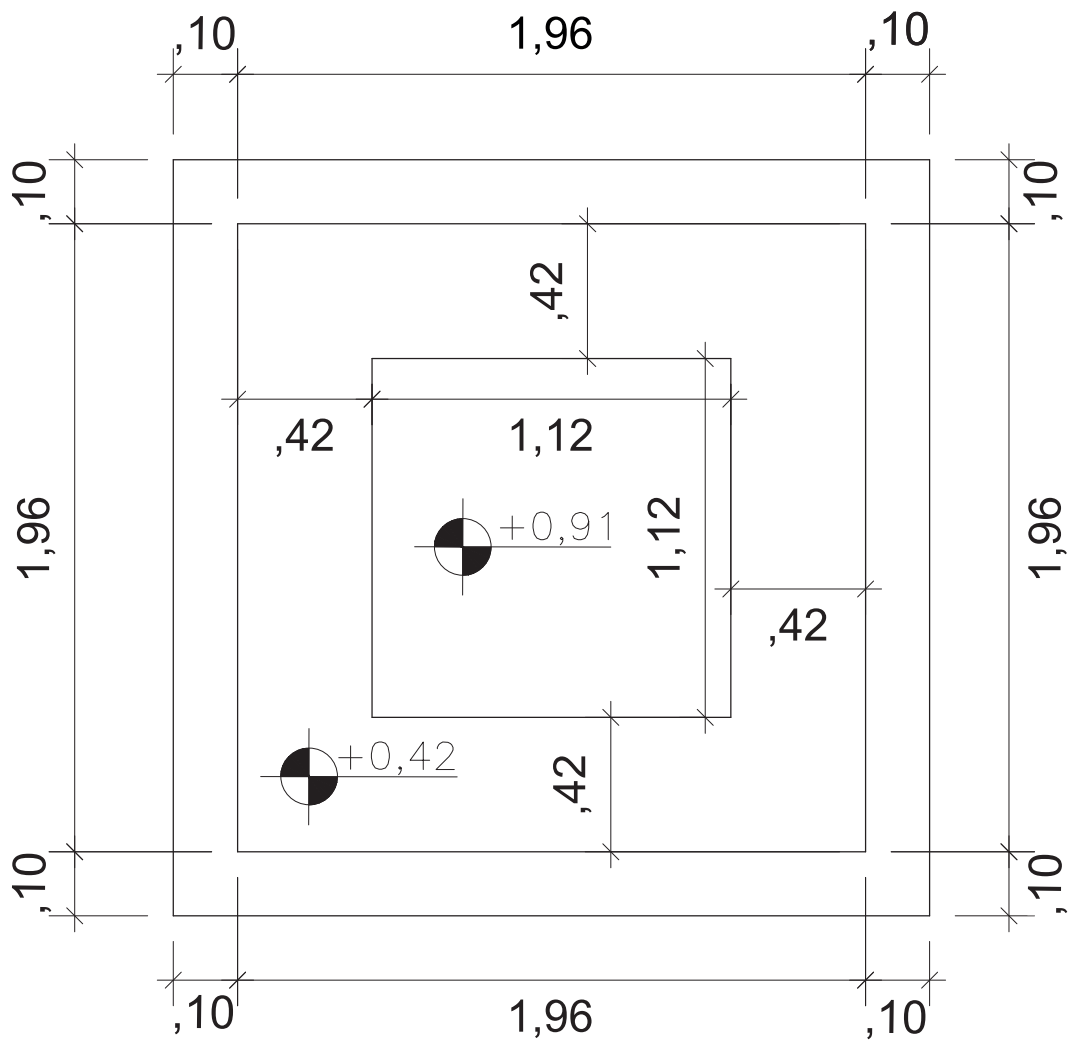

PLANTA **BAIXA**

LUX SPA 2M

Planta Baixa
S/Esc.

CREATIVITY Lux

Projeto: Planta Baixa	Responsável: Creativity Pools	Data: Janeiro 2024
Linha: Creativity Lux	Dimensões Internas: C:1,96 x L:1,96 x P:0,91	Desenho: 01
Modelo: Lux Spa 2M	Desenhista: Marcella Gentil	
Notas: - Todas as medidas neste projeto são aproximadas com uma variação de 3 a 5cm - Os degraus possuem espelho de 28cm - Todas as medidas são em metros - As medidas de fundo são dos eixos da piscina, Eixo Horizontal e Eixo Vertical.	Medidas: Extremidades: 2,16 x 2,16 Fundo: 1,12 x 1,12 Borda: 0,10 Espessura: 3mm Profundidade: 0,91 Litros: 2.230 L	Legenda: C: Comprimento L: Largura P: Profundidade