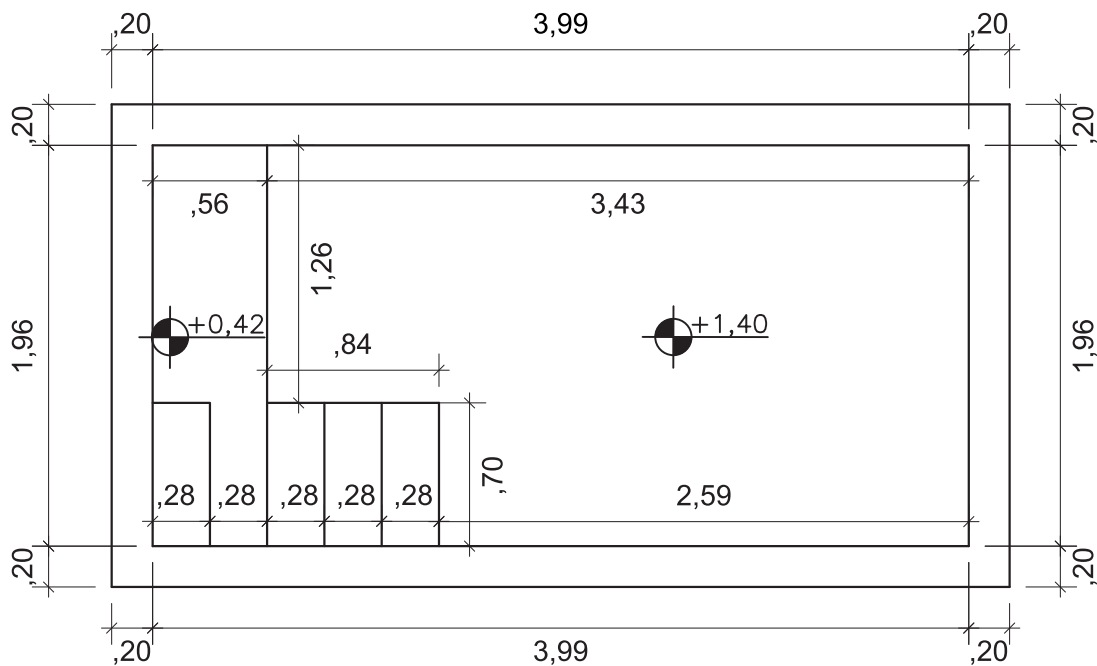

PLANTA **BAIXA**

LUX ÉDEN 4M - PROFUNDIDADE 1,40

Planta Baixa
S/Esc.

CREATIVITY *Lux*

Projeto: Planta Baixa	Responsável: Creativity Pools	Data: Janeiro 2024
Linha: Creativity Lux	Dimensões Externas: C:3,99 x L:1,96 x P:1,40	Desenho: 04
Modelo: Lux Éden 4M	Desenhista: Marcella Gentil	Escala: S/Esc.
Notas: <ul style="list-style-type: none"> - Todas as medidas neste projeto são aproximadas com uma variação de 3 a 5cm - Os degraus possuem espelho de 28cm - Todas as medidas são em metros - As medidas de fundo são dos eixos da piscina, Eixo Horizontal e Eixo Vertical. 	Medidas: Extremidades: 4,39 x 2,36 Fundo: 3,43 x 1,96 Borda: 0,20 Espessura: 3mm Profundidade: 1,40 Litros: 9.560 L	Legenda: C: Comprimento L: Largura P: Profundidade