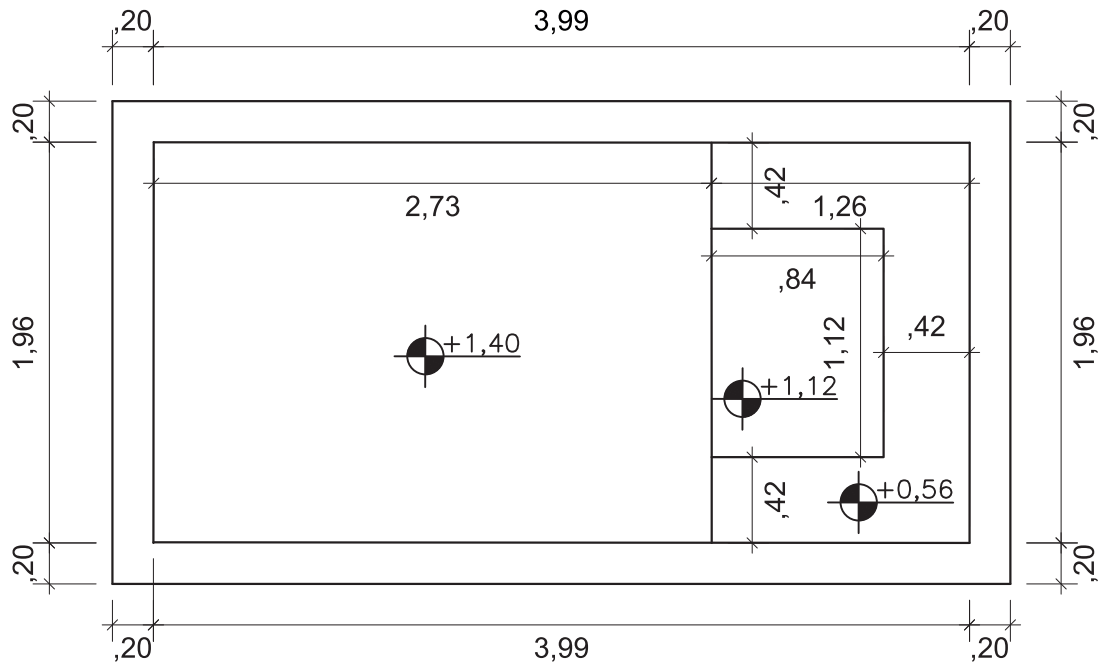

# PLANTA **BAIXA**

LUX GION 4M - PROFUNDIDADE 1,40

Planta Baixa  
S/Esc.

CREATIVITY *Lux*

Projeto: Planta Baixa	Responsável: <b>Creativity Pools</b>	Data: <b>Janeiro 2024</b>
Linha: <b>Creativity Lux</b>	Dimensões Externas: C:3,99 x L:1,96 x P:1,40	Desenho: <b>04</b>
Modelo: <b>Lux Gion 4m</b>	Desenhista: Marcella Gentil	Escala: S/Esc.
Notas: <b>- Todas as medidas neste projeto são aproximadas com uma variação de 3 a 5cm.</b> - Os degraus possuem espelho de 28 cm - Todas as medidas são em metros - As medidas de fundo são dos eixos da piscina, Eixo Horizontal e Eixo Vertical.	Medidas: Extremidades: 4,39 x 2,36 Fundo: 2,73 x 1,96 Borda: 0,20 Espessura: 3mm Profundidade: 1,40 Litros: 9.390 L	Legenda: C: Comprimento L: Largura P: Profundidade