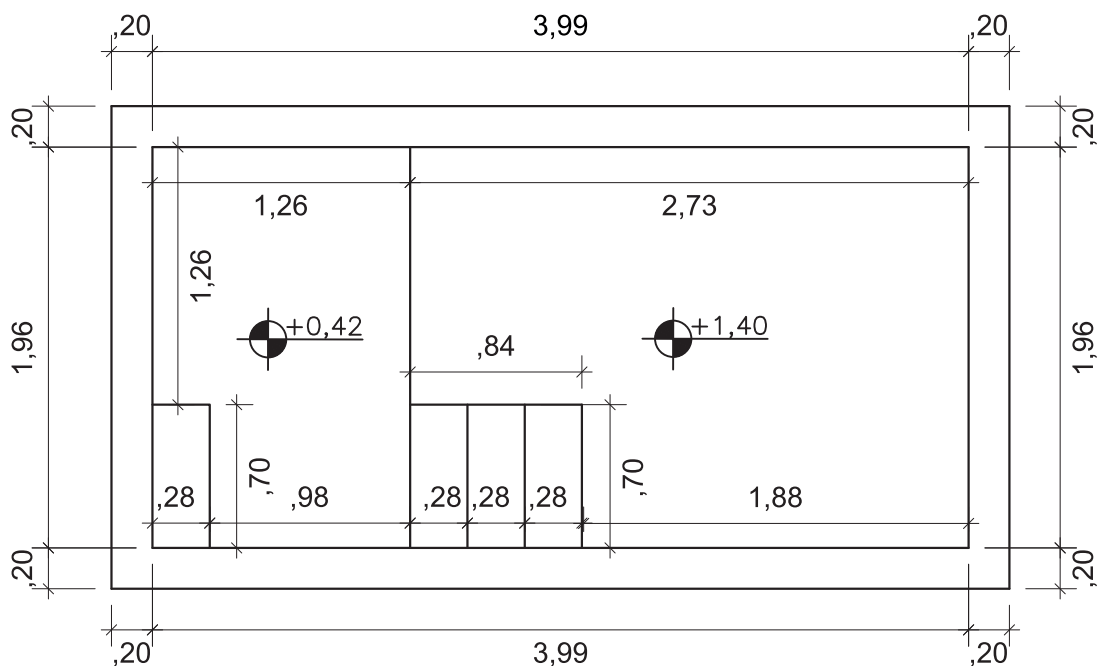

PLANTA **BAIXA**

LUX JORDAN 4M - PROFUNDIDADE 1,40

Planta Baixa
S/Esc.

CREATIVITY *Lux*

| | | |
|---|---|---|
| Projeto: Planta Baixa | Responsável: Creativity Pools | Data: Janeiro 2024 |
| Linha: Creativity Lux | Dimensões Externas: C:3,99 x L:1,96 x P:1,40 | Desenho: 04 |
| Modelo: Lux Jordan 4M | Desenhista: Marcella Gentil | Escala: S/Esc. |
| Notas: - Todas as medidas neste projeto são aproximadas com uma variação de 3 a 5cm. - Os degraus possuem espelho de 28 cm - Todas as medidas são em metros - As medidas de fundo são dos eixos da piscina, Eixo Horizontal e Eixo Vertical. | Medidas: Extremidades: 4,39 x 2,36 Fundo: 2,73 x 1,96 Borda: 0,20 Espessura: 3mm Profundidade: 1,40 Litros: 8.220 L | Legenda: C: Comprimento L: Largura P: Profundidade |