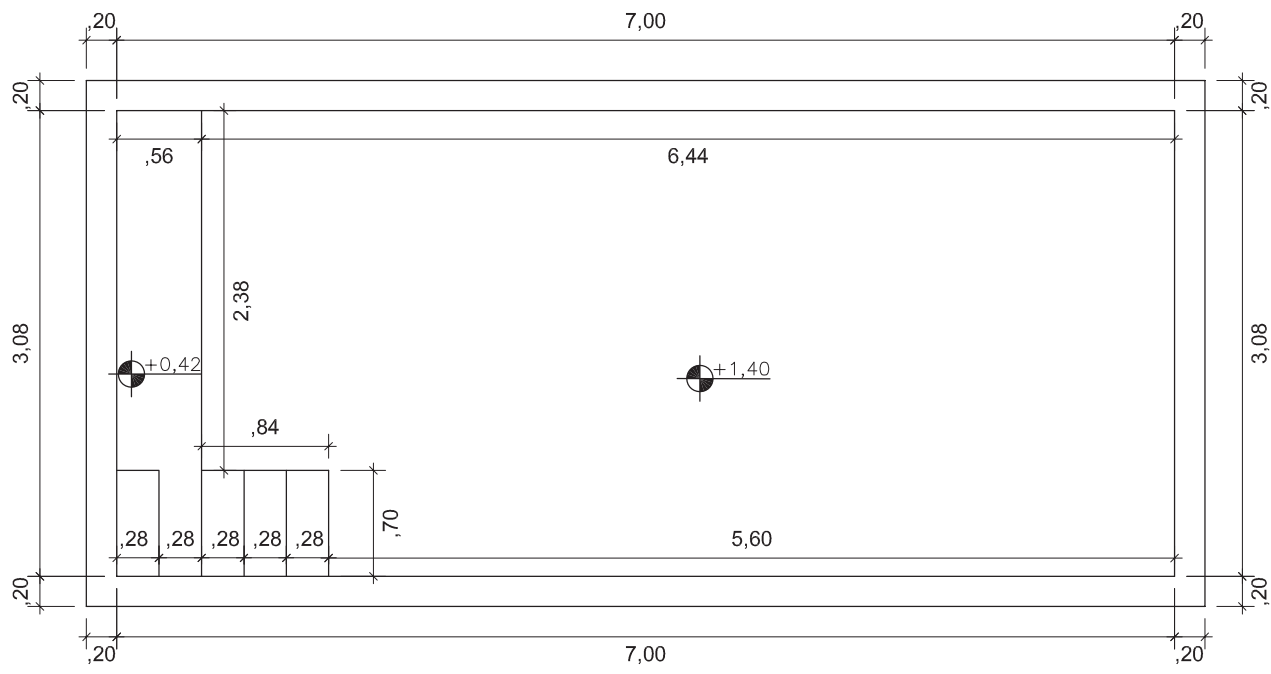

PLANTA **BAIXA**

LUX ÉDEN 7M

Planta Baixa
S/Esc.

Projeto: Planta Baixa	Responsável: Creativity Pools	Data: Janeiro 2024
Linha: Creativity Lux	Dimensões Internas: C:7,00 x L:3,08 x P:1,40	Desenho: 01
Modelo: Lux Éden 7M	Desenhista: Marcella Gentil	
Notas: <i>- Todas as medidas neste projeto são aproximadas com uma variação de 3 a 5cm</i> <i>- Os degraus possuem espelho de 28cm</i> <i>- Todas as medidas são em metros</i> <i>- As medidas de fundo são dos eixos da piscina, Eixo Horizontal e Eixo Vertical.</i>	Medidas: Extremidades: 7,40 x 3,48 Fundo: 6,44 x 3,08 Borda: 0,20 Espessura: 3mm Profundidade: 1,40 Litros: 28.150 L	Legenda: C: Comprimento L: Largura P: Profundidade