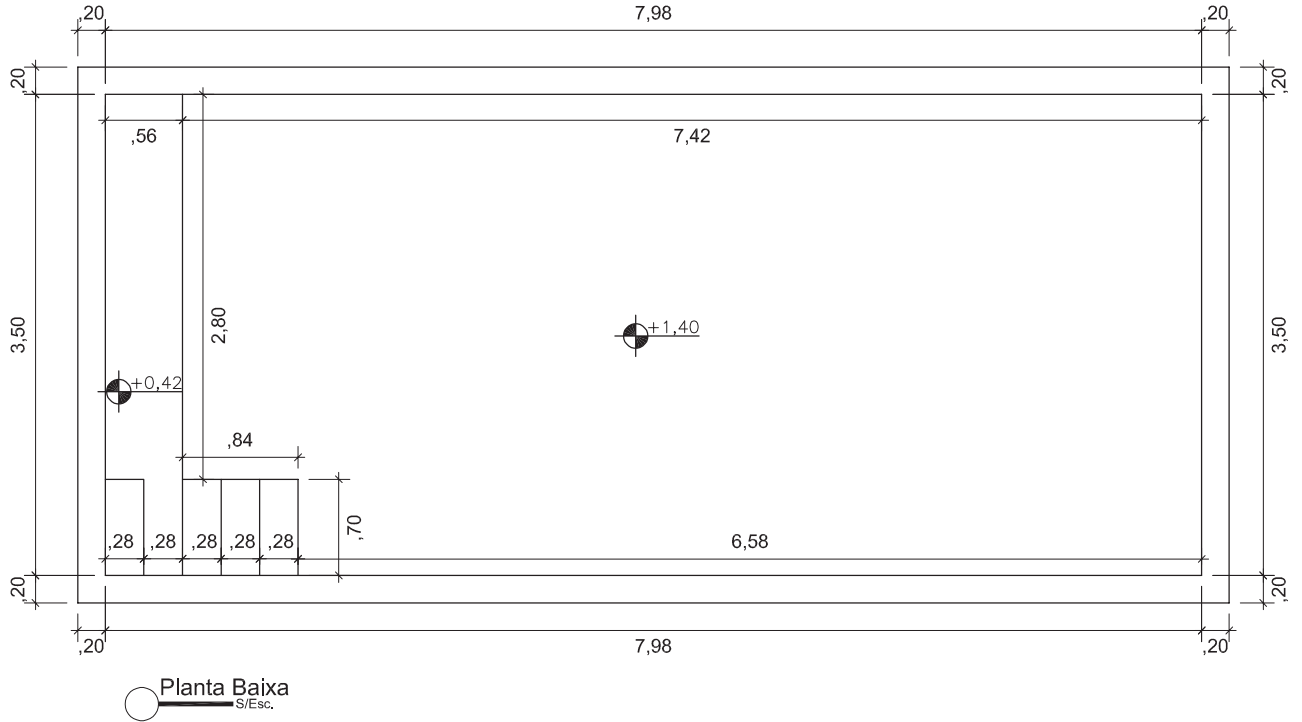

PLANTA **BAIXA**

LUX ÉDEN 8M

CREATIVITY Lux

Projeto: Planta Baixa	Responsável: Creativity Pools	Data: Janeiro 2024
Linha: Creativity Lux	Dimensões Internas: C:7,98 x L:3,50 x P:1,40	Desenho: 01
Modelo: Lux Éden 8M	Desenhista: Marcella Gentil	Escala: S/Esc.
Notas: <ul style="list-style-type: none"> - <i>Todas as medidas neste projeto são aproximadas com uma variação de 3 a 5cm</i> - <i>Os degraus possuem espelho de 28cm</i> - <i>Todas as medidas são em metros</i> - <i>As medidas de fundo são dos eixos da piscina, Eixo Horizontal e Eixo Vertical.</i> 	Medidas: <ul style="list-style-type: none"> Extremidades: 8,38 x 3,90 Fundo: 7,42 x 3,50 Borda: 0,20 Espessura: 3mm Profundidade: 1,40 Litros: 36.830 L 	Legenda: <ul style="list-style-type: none"> C: Comprimento L: Largura P: Profundidade