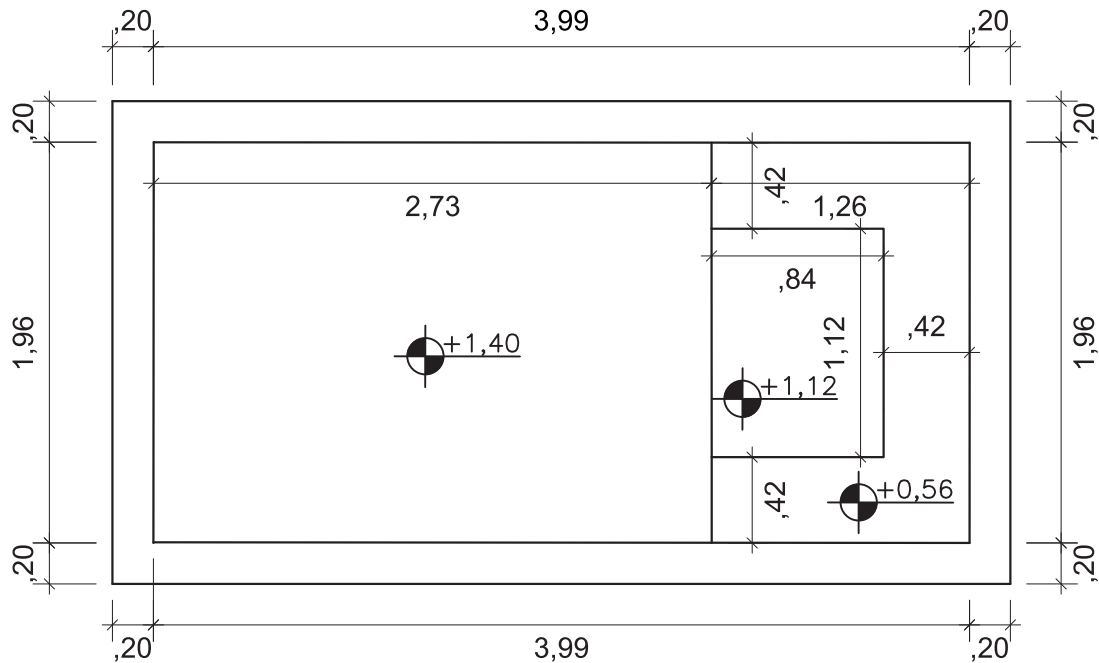

PLANTA **BAIXA**

LUX GION 4M - PROFUNDIDADE 1,40

Planta Baixa
S/Esc.

CREATIVITY *Lux*

Projeto: Planta Baixa	Responsável: Creativity Pools	Data: Janeiro 2024
Linha: Creativity Lux	Dimensões internas: C:3,99 x L:1,96 x P:1,40	Desenho: 04
Modelo: Lux Gion 4m	Desenhista: Marcella Gentil	Escala: S/Esc.
Notas: - Todas as medidas neste projeto são aproximadas com uma variação de 3 a 5cm. - Os degraus possuem espelho de 28 cm - Todas as medidas são em metros - As medidas de fundo são dos eixos da piscina, Eixo Horizontal e Eixo Vertical.	Medidas: Extremidades: 4,39 x 2,36 Fundo: 2,73 x 1,96 Borda: 0,20 Espessura: 3mm Profundidade: 1,40 Litros: 9.390 L	Legenda: C: Comprimento L: Largura P: Profundidade