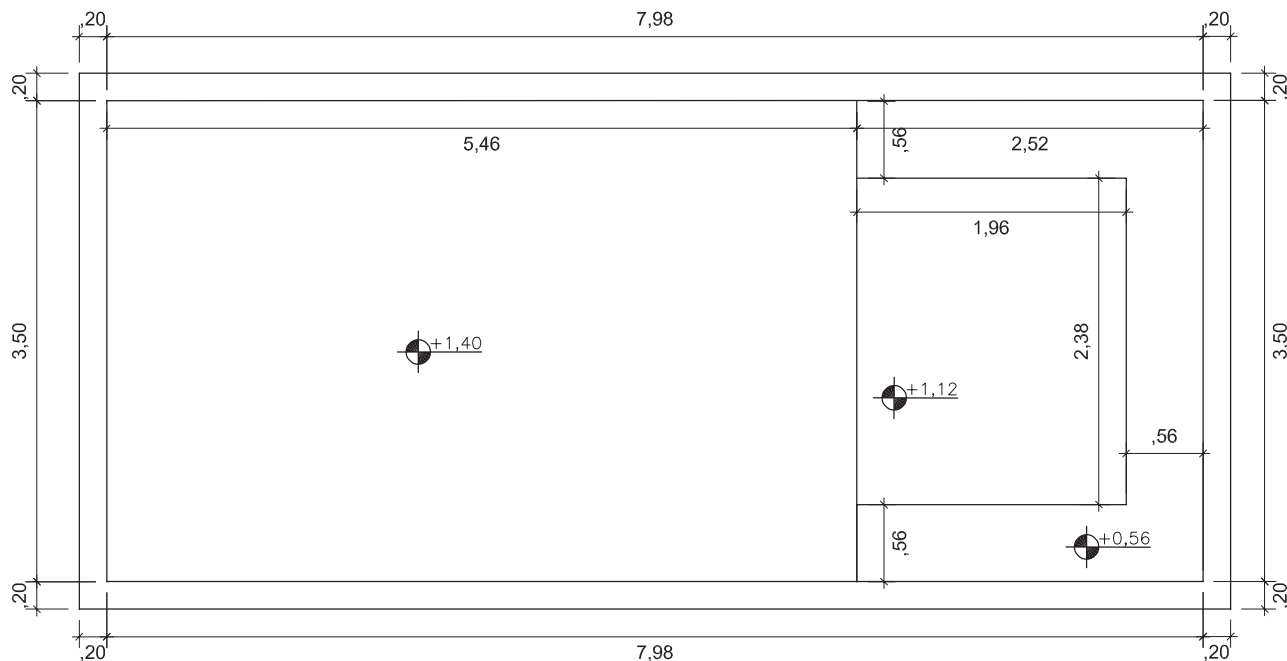

PLANTA **BAIXA**

LUX GION 8M

Planta Baixa
S/Esc.

Projeto: Planta Baixa	Responsável: Creativity Pools	Data: Janeiro 2024
Linha: Creativity Lux	Dimensões Internas: C:7,98 x L:3,50 x P:1,40	Desenho: 01
Modelo: Lux Gion 8m	Desenhista: Marcella Gentil	Escala: S/Esc.
Notas: <i>- Todas as medidas neste projeto são aproximadas com uma variação de 3 a 5cm</i> <i>- Os degraus possuem espelho de 28cm</i> <i>- Todas as medidas são em metros</i> <i>- As medidas de fundo são dos eixos da piscina, Eixo Horizontal e Eixo Vertical.</i>	Medidas: Extremidades: 8,38 x 3,90 Fundo: 5,46 x 3,50 Borda: 0,20 Espessura: 3mm Profundidade: 1,40 Litros: 34.320 L	Legenda: C: Comprimento L: Largura P: Profundidade