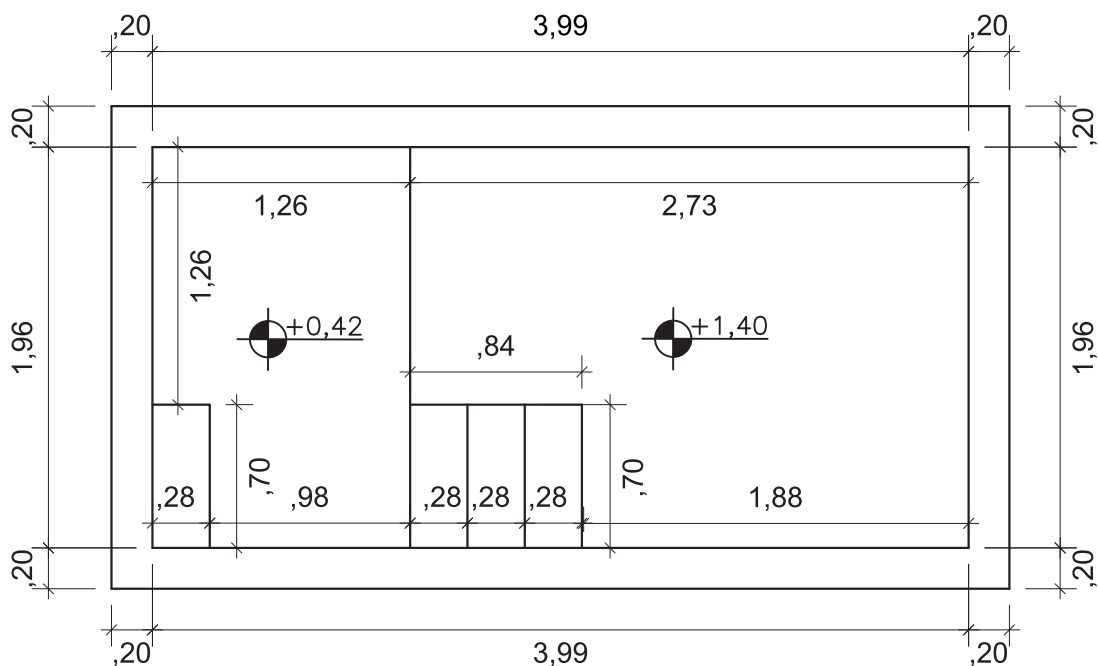

PLANTA **BAIXA**

LUX JORDAN 4M - PROFUNDIDADE 1,40

Planta Baixa
S/Esc.

CREATIVITY *Lux*

Projeto: Planta Baixa	Responsável: Creativity Pools	Data: Janeiro 2024
Linha: Creativity Lux	Dimensões internas: C:3,99 x L:1,96 x P:1,40	Desenho: 04
Modelo: Lux Jordan 4M	Desenhista: Marcella Gentil	Escala: S/Esc.
Notas: - Todas as medidas neste projeto são aproximadas com uma variação de 3 a 5cm. - Os degraus possuem espelho de 28 cm - Todas as medidas são em metros - As medidas de fundo são dos eixos da piscina, Eixo Horizontal e Eixo Vertical.	Medidas: Extremidades: 4,39 x 2,36 Fundo: 2,73 x 1,96 Borda: 0,20 Espessura: 3mm Profundidade: 1,40 Litros: 8.220 L	Legenda: C: Comprimento L: Largura P: Profundidade