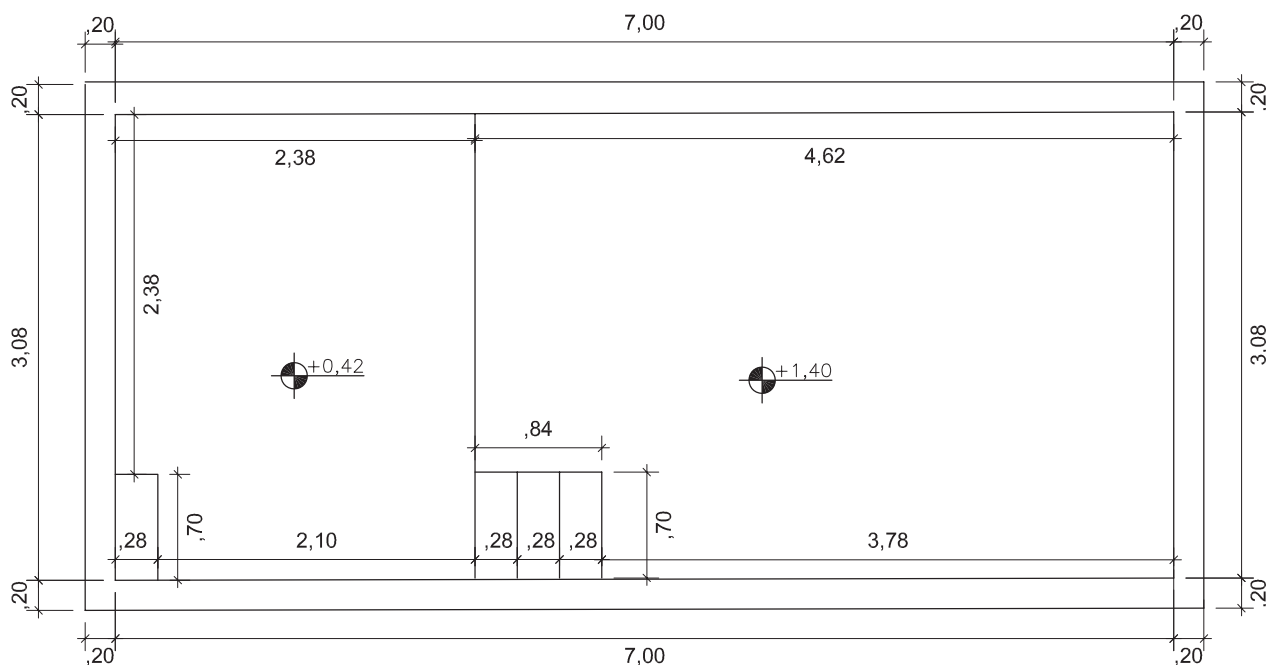

PLANTA **BAIXA**

LUX JORDAN 7M

Planta Baixa
S/Esc.

CREATIVITY *Lux*

Projeto: Planta Baixa	Responsável: Creativity Pools	Data: Janeiro 2024
Linha: Creativity Lux	Dimensões Internas: C:7,00 x L:3,08 x P:1,40	Desenho: 01
Modelo: Lux Jordan 7M	Desenhista: Marcella Gentil	
Notas: <i>- Todas as medidas neste projeto são aproximadas com uma variação de 3 a 5cm</i> <i>- Os degraus possuem espelho de 28cm</i> <i>- Todas as medidas são em metros</i> <i>- As medidas de fundo são dos eixos da piscina, Eixo Horizontal e Eixo Vertical.</i>	Medidas: Extremidades: 7,40 x 3,48 Fundo: 4,62 x 3,08 Borda: 0,20 Espessura: 3mm Profundidade: 1,40 Litros: 22.660 L	Legenda: C: Comprimento L: Largura P: Profundidade