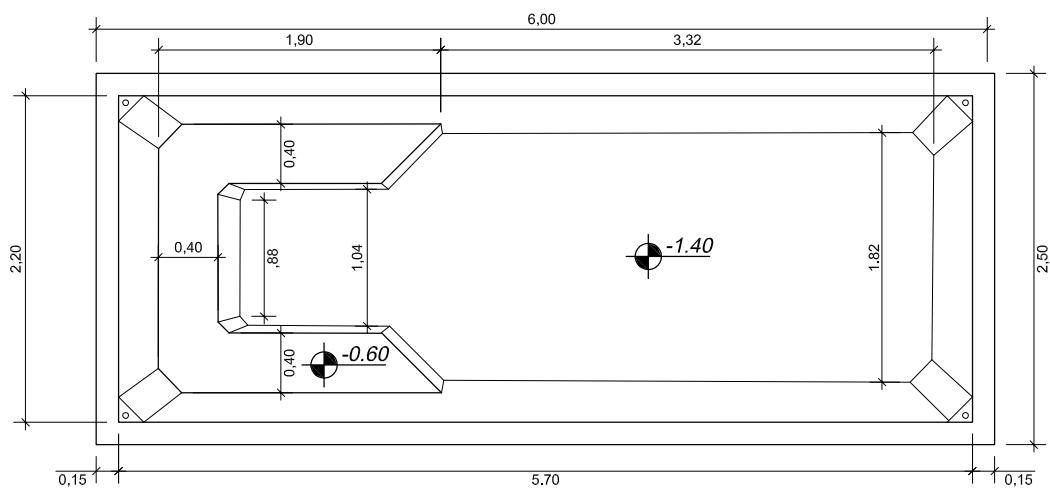

# PLANTA BAIXA

RiO Taquari 6x2,5

Clique aqui para ter  
uma Experiência em  
Realidade Aumentada

**RiO**  
PISCINAS®

### "Um Mergulho Inesquecível"

Projeto: <b>Planta Baixa</b>	Responsável: <b>Rio Piscinas</b>	Data: <b>Maio/ 2023</b>
Linha: <b>Rio Taquari</b>	Dimensões Externas: <b>C: 6,00 x L: 2,50 x P: 1,40</b>	Desenho: <b>01</b>
Modelo: <b>Rio Taquari</b>	Desenhista: <b>Marcella Gentil</b>	
Notas: <i>As medidas internas descritas neste projeto são aproximadas, devido as arestas e bordas serem boleadas.</i>  <i>Todas as medidas são em metros.</i>  <i>As medidas de fundo são dos eixos da piscina, Eixo Horizontal e Eixo Vertical.</i>	Medidas: <b>Extremidades: 6,00 x 2,50</b> <b>Borda: 0,15</b> <b>Espessura: 3mm</b> <b>Profundidade: 1,40</b> <b>Volumetria: 16.300L</b>	Legenda: <b>C: Comprimento</b> <b>L: Largura</b> <b>P: Profundidade</b>