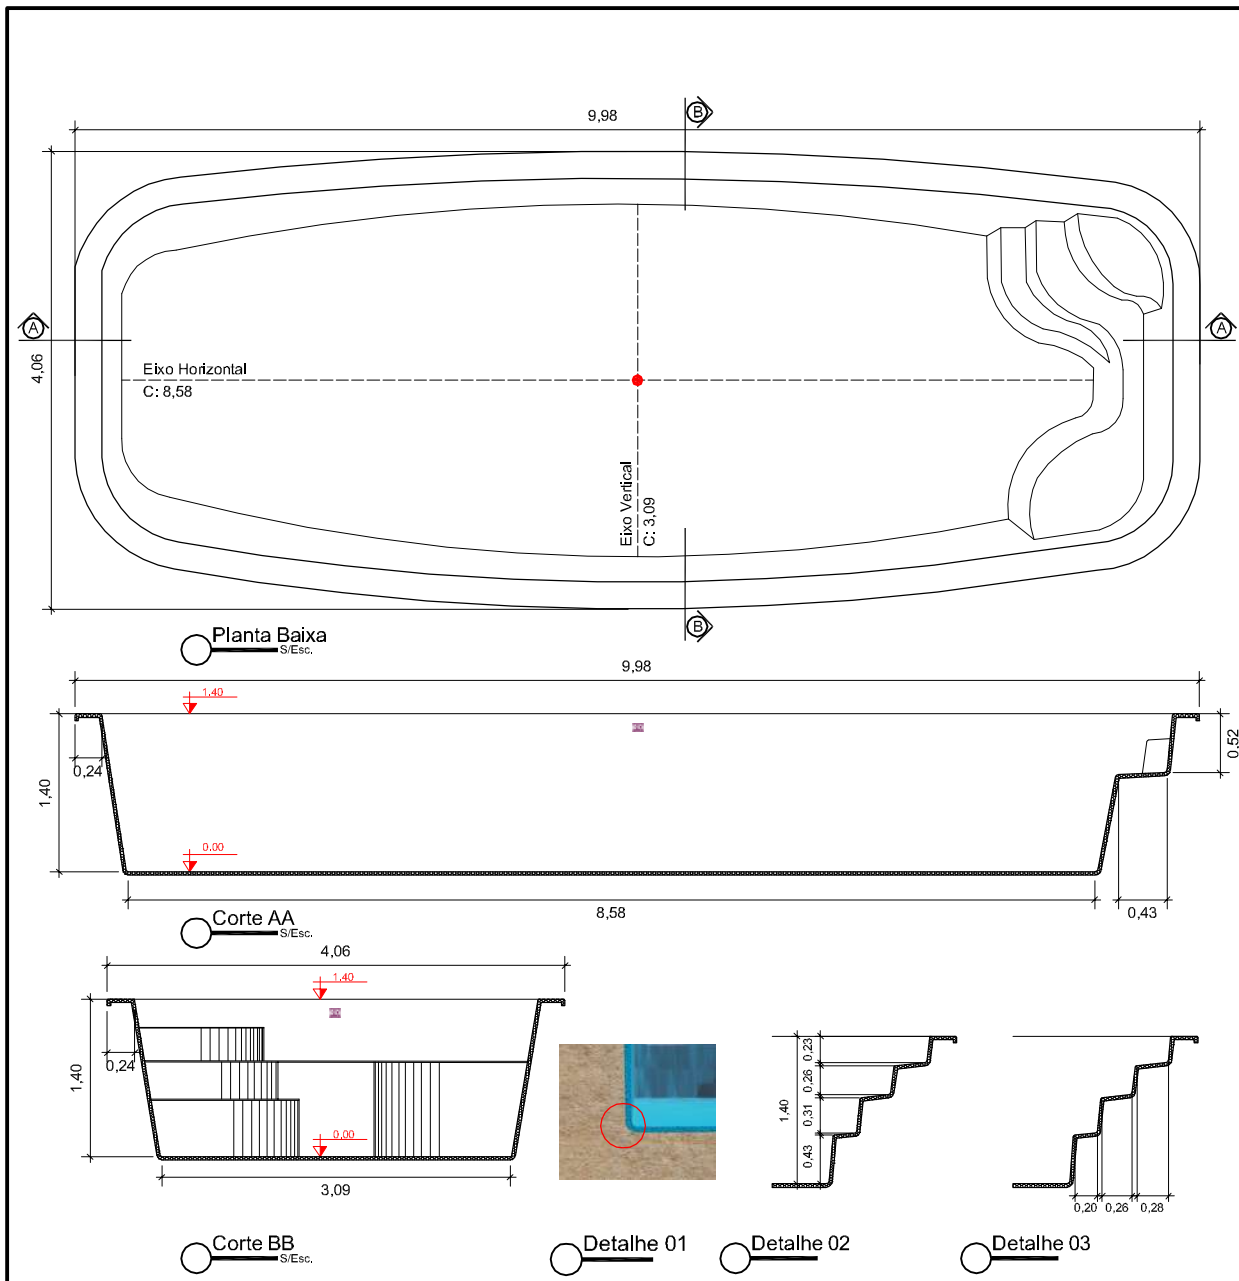

# PLANTA BAIXA

RiO PARANÁ 10

Clique aqui para ter  
uma Experiência em  
Realidade Aumentada

**RiO**  
PISCINAS®

**RIO PISCINAS**  
"Um Mergulho Inesquecível"

Projeto: <b>Planta Baixa e Cortes</b>	Responsável: <b>Rio Piscinas</b>	Data: <b>Novembro / 2019</b>
Linha: <b>Paraná</b>	Dimensões Externas: <b>C:9,98 x L:4,06 x P:1,40</b>	Desenho: <b>8</b>
Modelo: <b>Rio Paraná 10</b>	Desenhista: <b>Lucas Carrera</b>	
Notas: <i>As medidas internas descritas neste projeto são aproximadas, devido as arestas e bordas serem boleadas, conforme (Detalhe 01) e os degraus possuírem uma leve inclinação.</i> <i>Todas as medidas são em metros.</i> <i>As medidas de fundo são dos eixos da piscina, Eixo Horizontal e Eixo Vertical.</i>	Medidas: <b>Extremidades: 9,98 x 4,06</b> <b>Fundo: 8,58 x 3,09</b> <b>Borda: 0,24</b> <b>Espessura: 3mm</b> <b>Profundidade: 1,40</b> <b>Litros: 51.000 L</b>	Legenda: <b>C: Comprimento</b> <b>L: Largura</b> <b>P: Profundidade</b>