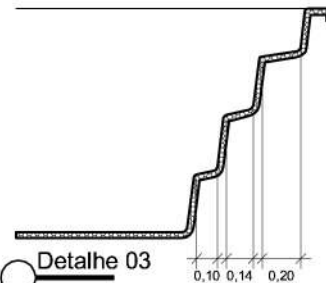

PLANTA BAIXA

RiO PARANÁ 3

Clique aqui para ter
uma Experiência em
Realidade Aumentada

RiO
PISCINAS®

Detalhe 01

Planta Baixa
S/Esc.

Corte AA
S/Esc.

Detalhe 02

Corte BB
S/Esc.

Detalhe 03

Rio Piscinas "Um Mergulho Inesquecível"

Projeto: Planta Baixa e Cortes	Responsável: Rio Piscinas	Data: Novembro / 2019
Linha: Paraná	Dimensões Externas: C:3,00 x L:1,79 x P:1,20	Desenho: 1
Modelo: Rio Paraná 3	Desenhista: Lucas Carrera	
Notas: <i>As medidas internas descritas neste projeto são aproximadas, devido as arestas e bordas serem boleadas, conforme (Detalhe 01) e os degraus possuírem uma leve inclinação. Todas as medidas são em metros. As medidas de fundo são dos eixos da piscina, Eixo Horizontal e Eixo Vertical.</i>	Medidas: Extremidades: 3,00 x 1,79 Fundo: 1,80 x 1,16 Borda: 0,14 Espessura: 3mm Profundidade: 1,20 Litros: 3.530 L	Legenda: C: Comprimento L: Largura P: Profundidade