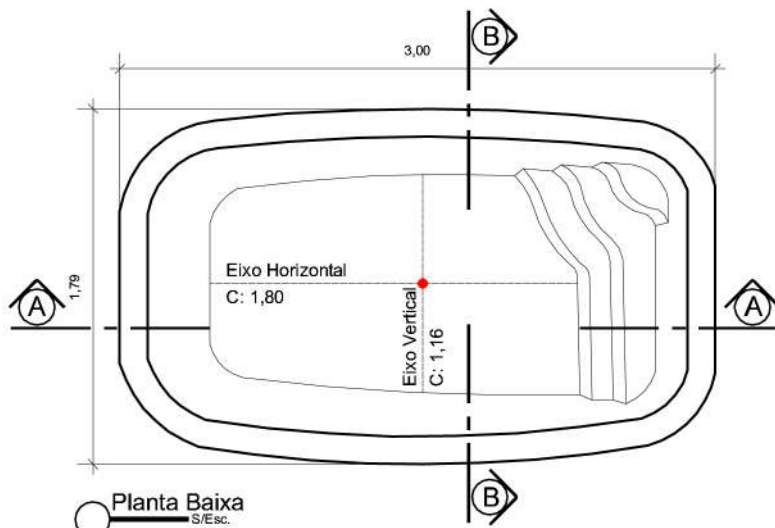

PLANTA BAIXA

RiO PARANÁ 3

Clique aqui para ter
uma Experiência em
Realidade Aumentada

RiO
PISCINAS®

Detalhe 01

Planta Baixa
S/Esc.

Corte AA
S/Esc.

Detalhe 02

Corte BB
S/Esc.

Detalhe 03

Rio Piscinas "Um Mergulho Inesquecível"

Projeto: Planta Baixa e Cortes	Responsável: Rio Piscinas	Data: Novembro / 2019
Linha: Paraná	Dimensões Externas: C:3,00 x L:1,79 x P:1,20	Desenho: 1
Modelo: Rio Paraná 3	Desenhista: Lucas Carrera	
Notas: <i>As medidas internas descritas neste projeto são aproximadas, devido as arestas e bordas serem boleadas, conforme (Detalhe 01) e os degraus possuírem uma leve inclinação. Todas as medidas são em metros. As medidas de fundo são dos eixos da piscina, Eixo Horizontal e Eixo Vertical.</i>	Medidas: Extremidades: 3,00 x 1,79 Fundo: 1,80 x 1,16 Borda: 0,14 Espessura: 3mm Profundidade: 1,20 Litros: 3.530 L	Legenda: C: Comprimento L: Largura P: Profundidade