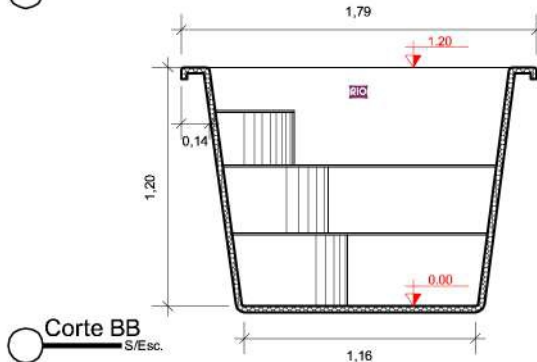

PLANTA BAIXA

RiO PARANÁ 3

Clique aqui para ter
uma Experiência em
Realidade Aumentada

RiO
PISCINAS®

Detalhe 01

Planta Baixa
S/Esc.

Corte AA
S/Esc.

Detalhe 02

Corte BB
S/Esc.

Detalhe 03

Rio Piscinas "Um Mergulho Inesquecível"

Projeto: Planta Baixa e Cortes	Responsável: Rio Piscinas	Data: Novembro / 2019
Linha: Paraná	Dimensões Externas: C:3,00 x L:1,79 x P:1,20	Desenho: 1
Modelo: Rio Paraná 3	Desenhista: Lucas Carrera	
Notas: <i>As medidas internas descritas neste projeto são aproximadas, devido as arestas e bordas serem boleadas, conforme (Detalhe 01) e os degraus possuírem uma leve inclinação. Todas as medidas são em metros. As medidas de fundo são dos eixos da piscina, Eixo Horizontal e Eixo Vertical.</i>	Medidas: Extremidades: 3,00 x 1,79 Fundo: 1,80 x 1,16 Borda: 0,14 Espessura: 3mm Profundidade: 1,20 Litros: 3.530 L	Legenda: C: Comprimento L: Largura P: Profundidade