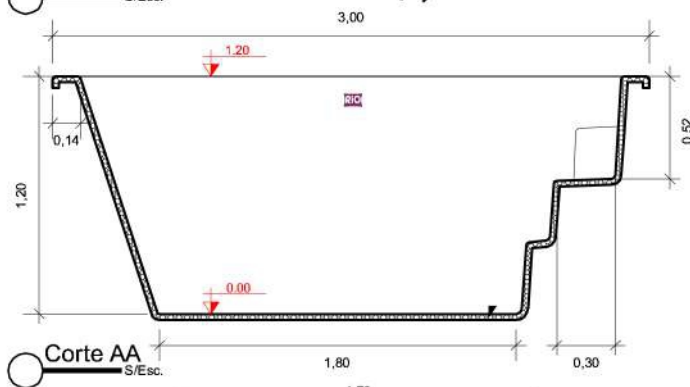

PLANTA BAIXA

RiO PARANÁ 3

Clique aqui para ter
uma Experiência em
Realidade Aumentada

RiO
PISCINAS®

Detalhe 01

Planta Baixa
S/Esc.

Corte AA
S/Esc.

Detalhe 02

Corte BB
S/Esc.

Detalhe 03

Rio Piscinas "Um Mergulho Inesquecível"

Projeto: Planta Baixa e Cortes	Responsável: Rio Piscinas	Data: Novembro / 2019
Linha: Paraná	Dimensões Externas: C:3,00 x L:1,79 x P:1,20	Desenho: 1
Modelo: Rio Paraná 3	Desenhista: Lucas Carrera	
Notas: <i>As medidas internas descritas neste projeto são aproximadas, devido as arestas e bordas serem boleadas, conforme (Detalhe 01) e os degraus possuírem uma leve inclinação. Todas as medidas são em metros. As medidas de fundo são dos eixos da piscina, Eixo Horizontal e Eixo Vertical.</i>	Medidas: Extremidades: 3,00 x 1,79 Fundo: 1,80 x 1,16 Borda: 0,14 Espessura: 3mm Profundidade: 1,20 Litros: 3.530 L	Legenda: C: Comprimento L: Largura P: Profundidade