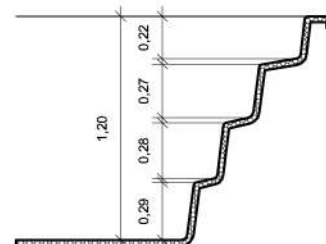

PLANTA BAIXA

RiO PARANÁ 3

Clique aqui para ter
uma Experiência em
Realidade Aumentada

RiO
PISCINAS®

Detalhe 01

Planta Baixa
S/Esc.

Corte AA
S/Esc.

Detalhe 02

Corte BB
S/Esc.

Detalhe 03

Rio Piscinas "Um Mergulho Inesquecível"

Projeto: Planta Baixa e Cortes	Responsável: Rio Piscinas	Data: Novembro / 2019
Linha: Paraná	Dimensões Externas: C:3,00 x L:1,79 x P:1,20	Desenho: 1
Modelo: Rio Paraná 3	Desenhista: Lucas Carrera	
Notas: <i>As medidas internas descritas neste projeto são aproximadas, devido as arestas e bordas serem boleadas, conforme (Detalhe 01) e os degraus possuírem uma leve inclinação. Todas as medidas são em metros. As medidas de fundo são dos eixos da piscina, Eixo Horizontal e Eixo Vertical.</i>	Medidas: Extremidades: 3,00 x 1,79 Fundo: 1,80 x 1,16 Borda: 0,14 Espessura: 3mm Profundidade: 1,20 Litros: 3.530 L	Legenda: C: Comprimento L: Largura P: Profundidade