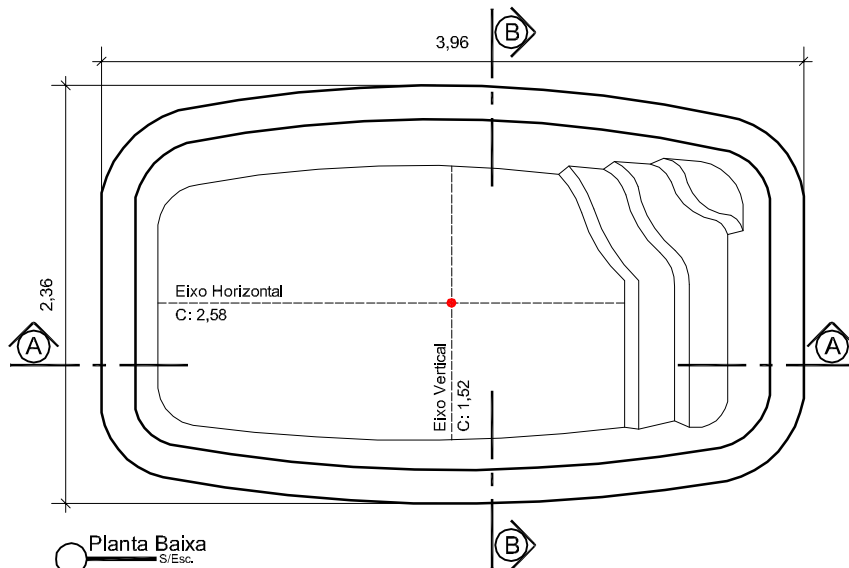

# PLANTA BAIXA

RiO PARANÁ 4x1,30

Clique aqui para ter  
uma Experiência em  
Realidade Aumentada

**RiO**  
PISCINAS®

Detalhe 01

Detalhe 02

Detalhe 03

## RIO PISCINAS "Um Mergulho Inesquecível"

Projeto: <b>Planta Baixa e Cortes</b>	Responsável: <b>Rio Piscinas</b>	Data: <b>Novembro / 2019</b>
Linha: <b>Paraná</b>	Dimensões Externas: <b>C:3,96 x L:2,36 x P:1,30</b>	Desenho: <b>3</b>
Modelo: <b>Rio Paraná 4x1,30</b>	Desenhista: <b>Lucas Carrera</b>	Escala: <b>S/Esc.</b>
Notas: <i>As medidas internas descritas neste projeto são aproximadas, devido as arestas e bordas serem boleadas, conforme (Detalhe 01) e os degraus possuírem uma leve inclinação. Todas as medidas são em metros. As medidas de fundo são dos eixos da piscina, Eixo Horizontal e Eixo Vertical.</i>	Medidas: Extremidades: 3,96 x 2,36 Fundo: 2,58 x 1,52 Borda: 0,19 Espessura: 3mm Profundidade: 1,30 Litros: 7.000 L	Legenda: C: Comprimento L: Largura P: Profundidade