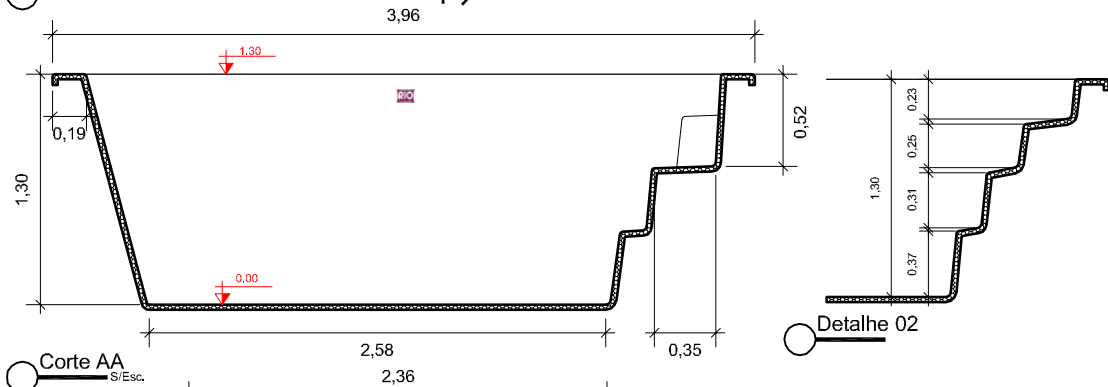

# PLANTA BAIXA

RiO PARANÁ 4x1,30

Clique aqui para ter  
uma Experiência em  
Realidade Aumentada

**RiO**  
PISCINAS®

Detalhe 01

Detalhe 02

Detalhe 03

## RIO PISCINAS "Um Mergulho Inesquecível"

Projeto: <b>Planta Baixa e Cortes</b>	Responsável: <b>Rio Piscinas</b>	Data: <b>Novembro / 2019</b>
Linha: <b>Paraná</b>	Dimensões Externas: <b>C:3,96 x L:2,36 x P:1,30</b>	Desenho: <b>3</b>
Modelo: <b>Rio Paraná 4x1,30</b>	Desenhista: <b>Lucas Carrera</b>	Escala: <b>S/Esc.</b>
Notas: <i>As medidas internas descritas neste projeto são aproximadas, devido as arestas e bordas serem boleadas, conforme (Detalhe 01) e os degraus possuírem uma leve inclinação. Todas as medidas são em metros. As medidas de fundo são dos eixos da piscina, Eixo Horizontal e Eixo Vertical.</i>	Medidas: Extremidades: 3,96 x 2,36 Fundo: 2,58 x 1,52 Borda: 0,19 Espessura: 3mm Profundidade: 1,30 Litros: 7.000 L	Legenda: C: Comprimento L: Largura P: Profundidade