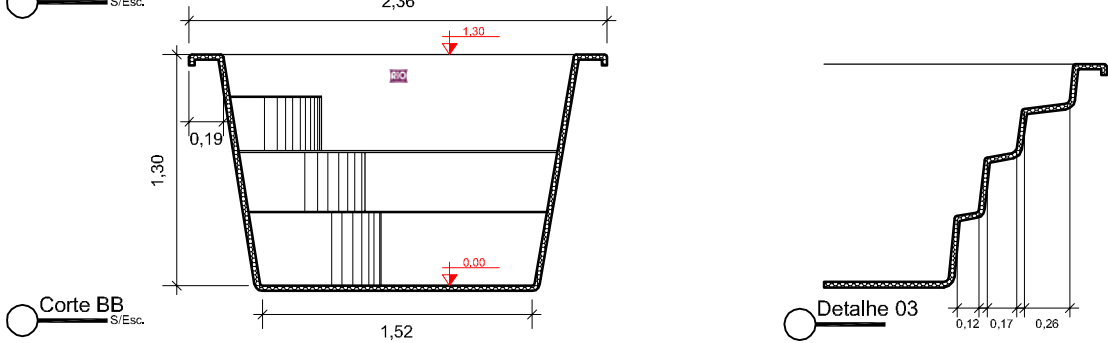

# PLANTA BAIXA

RiO PARANÁ 4x1,30

Clique aqui para ter  
uma Experiência em  
Realidade Aumentada

**RiO**  
PISCINAS®

Detalhe 01

Detalhe 02

Detalhe 03

## RIO PISCINAS "Um Mergulho Inesquecível"

Projeto: <b>Planta Baixa e Cortes</b>	Responsável: <b>Rio Piscinas</b>	Data: <b>Novembro / 2019</b>
Linha: <b>Paraná</b>	Dimensões Externas: <b>C:3,96 x L:2,36 x P:1,30</b>	Desenho: <b>3</b>
Modelo: <b>Rio Paraná 4x1,30</b>	Desenhista: <b>Lucas Carrera</b>	Escala: <b>S/Esc.</b>
Notas: <i>As medidas internas descritas neste projeto são aproximadas, devido as arestas e bordas serem boleadas, conforme (Detalhe 01) e os degraus possuírem uma leve inclinação. Todas as medidas são em metros. As medidas de fundo são dos eixos da piscina, Eixo Horizontal e Eixo Vertical.</i>	Medidas: Extremidades: 3,96 x 2,36 Fundo: 2,58 x 1,52 Borda: 0,19 Espessura: 3mm Profundidade: 1,30 Litros: 7.000 L	Legenda: C: Comprimento L: Largura P: Profundidade